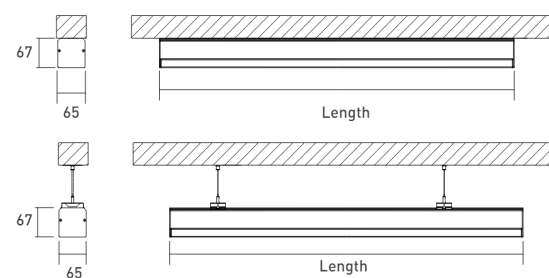

DESSIN TECHNIQUE