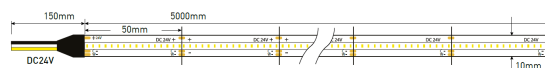

DESCRIPTION

REMARQUE: Le prix indiqué ci-dessous correspond à 1 mètre.
L'article est vendu en rouleaux de 5 mètres, la commande minimale est donc de 5 mètres.
Veuillez insérer 5 unités dans le panier, ou bien des multiples de cette valeur.

SOURCE D'ALIMENTATION 12V / 50-60 Hz

ICONOGRAPHIE

DESSIN TECHNIQUE

2002-1111 RGBW 14,4W
TABLEAU DES PRODUITS ET SPÉCIFICATIONS TECHNIQUES - RGBW SMD5050 14,4W 60 LED IP65

POWER	TENSION	TEMP. COULEUR	FLUX LUMINEUX NOMINAL/M	EFFICACITÉ LED	UN.	CODE
12.4	12V		744	60	5MT	2002-1111