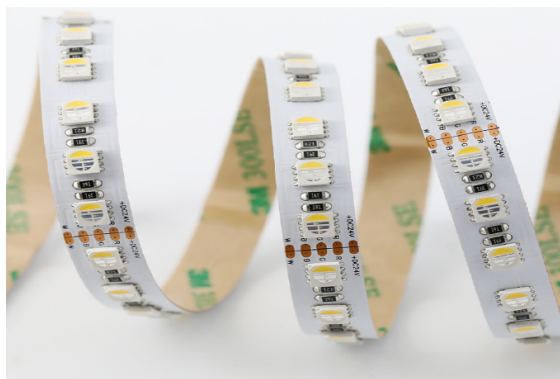

DESCRIPTION

GENERAL INFORMATION

LED TYPE: SMD5050

VOLTAGE: 24V

USE: 24H

IP: IP65

CLASS: III

TEMPERATURE: -20°~40°

CUT: 10CM

WARRANTY: 5 YEARS

LENGTH: 5M

SOURCE D'ALIMENTATION 24V / 50-60 Hz

DESSIN TECHNIQUE

2002-1116

ICONOGRAPHIE

2002-1116 RGBW 14,4W IP65

TABLEAU DES PRODUITS ET SPÉCIFICATIONS TECHNIQUES - 2002-1116 Bande Professionnelle 60 LED SMD5050 14,4W/m 24VDC IP65

CRI>80 5m/rouleau RGBW

POWER	TENSION	TEMP. COULEUR	FLUX LUMINEUX NOMINAL/M	EFFICACITÉ LED	UN.	CODE
14,4	24V		775	54	5MT	2002-1116

ACCESSOIRES

 TRIX profile d'aluminium
TRIX profile d'aluminium SEM TITULO - 8010-2002.AL

 OP23 Profilé Angle
OP23 Profilé Angle SEM TITULO - G810-4052

 LP05 profile d'aluminium
LP05 profile d'aluminium SEM TITULO - G810-5201