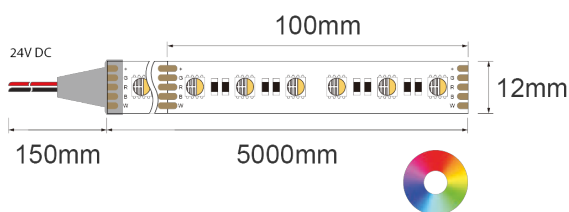

DESCRIPTION
GENERAL INFORMATION

LED TYPE: SMD5050

VOLTAGE: 24V

USE: 24H

IP: IP65

CLASS: III

TEMPERATURE: -20°~40°

CUT: 10CM

WARRANTY: 5 YEARS

LENGTH: 5M

SOURCE D'ALIMENTATION 24V / 50-60 Hz

DESSIN TECHNIQUE

2002-1116

ICONOGRAPHIE

2002-1116 RGBW 14,4W IP65

TABLEAU DES PRODUITS ET SPÉCIFICATIONS TECHNIQUES - 2002-1116 Bande Professionnelle 60 LED SMD5050 14,4W/m 24VDC IP65

CRI>80 5m/rouleau RGBW

POWER	TENSION	TEMP. COULEUR	FLUX LUMINEUX NOMINAL/M	EFFICACITÉ LED	UN.	CODE
14,4	24V		775	54	5MT	2002-1116

ACCESSOIRES

 TRIX profile d'aluminium
TRIX profile d'aluminium

 SEM TITULO -
8010-2002.AL