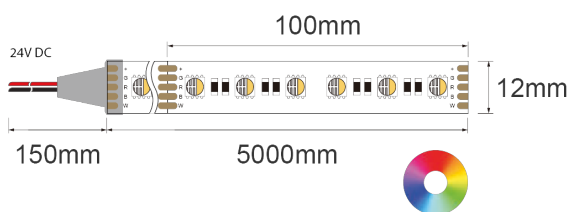

DESCRIPTION

GENERAL INFORMATION

LED TYPE: SMD5050

VOLTAGE: 24V

USE: 24H

IP: IP65

CLASS: III

TEMPERATURE: -20°~40°

CUT: 10CM

WARRANTY: 5 YEARS

LENGTH: 5M

SOURCE D'ALIMENTATION 24V / 50-60 Hz

DESSIN TECHNIQUE

2002-1116

ICONOGRAPHIE

2002-1116 RGBW 14,4W IP65

TABLEAU DES PRODUITS ET SPÉCIFICATIONS TECHNIQUES - 2002-1116 Bande Professionnelle 60 LED SMD5050 14,4W/m 24VDC IP65

CRI>80 5m/rouleau RGBW

POWER	TENSION	TEMP. COULEUR	FLUX LUMINEUX NOMINAL/M	EFFICACITÉ LED	UN.	CODE
14,4	24V		775	54	5MT	2002-1116

ACCESSOIRES

 TRIX profile d'aluminium
TRIX profile d'aluminium SEM TITULO - 8010-2002.AL

 OP23 Profilé Angle
OP23 Profilé Angle SEM TITULO - G810-4052

 LP05 profile d'aluminium
LP05 profile d'aluminium SEM TITULO - G810-5201