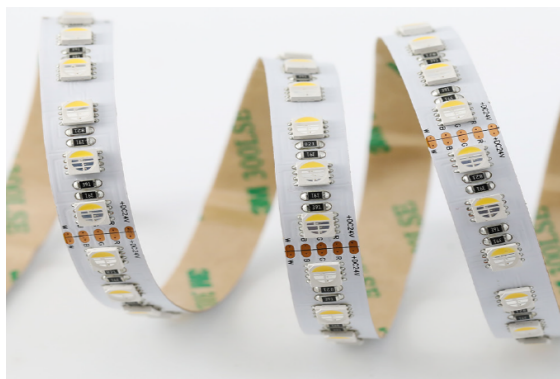

DESCRIPTION
GENERAL INFORMATION

LED TYPE: SMD5050

VOLTAGE: 24V

USE: 24H

IP: IP65

CLASS: III

TEMPERATURE: -20°~40°

CUT: 10CM

WARRANTY: 5 YEARS

LENGTH: 5M

SOURCE D'ALIMENTATION 24V / 50-60 Hz

DESSIN TECHNIQUE

2002-1116

ICONOGRAPHIE

2002-1116 RGBW 14,4W IP65

TABLEAU DES PRODUITS ET SPÉCIFICATIONS TECHNIQUES - 2002-1116 Bande Professionnelle 60 LED SMD5050 14,4W/m 24VDC IP65

CRI>80 5m/rouleau RGBW

POWER	TENSION	TEMP. COULEUR	FLUX LUMINEUX NOMINAL/M	EFFICACITÉ LED	UN.	CODE
14,4	24V		775	54	5MT	2002-1116

ACCESSOIRES

 TRIX profile d'aluminium
TRIX profile d'aluminium

 SEM TITULO -
8010-2002.AL

 LP08 Profilé Encastré
LP08 Profilé Encastré

 SEM TITULO -
G810-6082

 LP10 profile d'aluminium
LP10 profile d'aluminium

 SEM TITULO -
G810-7012

	NP04 profile d'aluminium NP04 profile d'aluminium	SEM TITULO - G820-1012
	NP06 profile d'aluminium NP06 profile d'aluminium	SEM TITULO - G830-1017
	NP07 Profilé Encastré NP07 Profilé Encastré	SEM TITULO - G830-5015
	NP17 profile d'aluminium NP17 profile d'aluminium	SEM TITULO - G810-2026
	FP02 Monté en Bordure FP02 Monté en Bordure	SEM TITULO - G810-2034
	OP15 profile d'aluminium OP15 profile d'aluminium	SEM TITULO - G810-2062
	LP06 profile d'aluminium LP06 profile d'aluminium	SEM TITULO - G810-6062