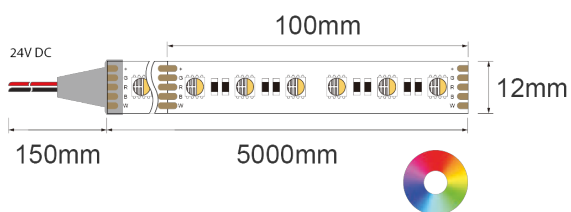

DESCRIPTION

GENERAL INFORMATION

LED TYPE: SMD5050

VOLTAGE: 24V

USE: 24H

IP: IP65

CLASS: III

TEMPERATURE: -20°~40°

CUT: 10CM

WARRANTY: 5 YEARS

LENGTH: 5M

SOURCE D'ALIMENTATION 24V / 50-60 Hz

DESSIN TECHNIQUE

2002-1116

ICONOGRAPHIE

2002-1116 RGBW 14,4W IP65

TABLEAU DES PRODUITS ET SPÉCIFICATIONS TECHNIQUES - 2002-1116 Bande Professionnelle 60 LED SMD5050 14,4W/m 24VDC IP65

CRI>80 5m/rouleau RGBW

POWER	TENSION	TEMP. COULEUR	FLUX LUMINEUX NOMINAL/M	EFFICACITÉ LED	UN.	CODE
14,4	24V		775	54	5MT	2002-1116