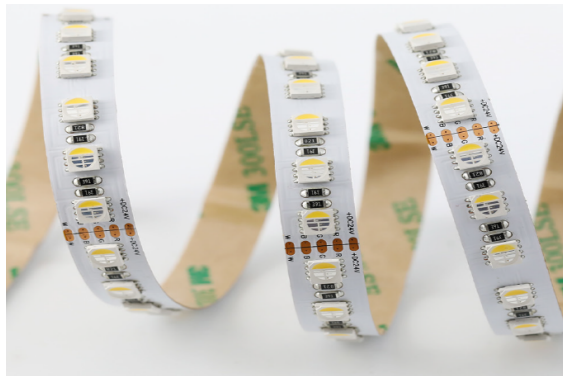

DESCRIPTION

GENERAL INFORMATION

LED TYPE: SMD5050

VOLTAGE: 24V

USE: 24H

IP: IP65

CLASS: III

TEMPERATURE: -20°~40°

CUT: 10CM

WARRANTY: 5 YEARS

LENGTH: 5M

SOURCE D'ALIMENTATION 24V / 50-60 Hz

DESSIN TECHNIQUE

2002-1116

ICONOGRAPHIE

2002-1116 RGBW 14,4W IP65

TABLEAU DES PRODUITS ET SPÉCIFICATIONS TECHNIQUES - 2002-1116 Bande Professionnelle 60 LED SMD5050 14,4W/m 24VDC IP65

CRI>80 5m/rouleau RGBW

POWER	TENSION	TEMP. COULEUR	FLUX LUMINEUX NOMINAL/M	EFFICACITÉ LED	UN.	CODE
14,4	24V		775	54	5MT	2002-1116

ACCESSOIRES

 **TRIX profile d'aluminium**
TRIX profile d'aluminium
SEM TITULO - 8010-2002.AL

 **OP23 Profilé Angle**
OP23 Profilé Angle
SEM TITULO - G810-4052

 **LP05 profile d'aluminium**
LP05 profile d'aluminium
SEM TITULO - G810-5201