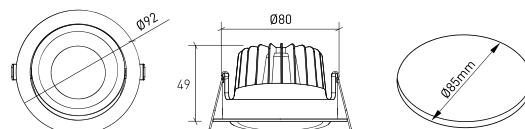

ASSEMBLAGE	Encastré
DISTRIBUTION DE LA LUMIÈRE	Directa
GARANTIE	5 Années
FINITION	Blanc Texturé, Noir Texturé
CONTRÔLE	CASAMBI, DALI / Switch Dim, ON/OFF

**CARACTÉRISTIQUES DU LED**

EFFICACITÉ LUMINEUSE	UP TO 161 lm/W
CRI	CRI->90, CRI->97
DURÉE DE VIE	50.000 Heures
STEPS MACADAM	3 STEPS MACADAM
LUMEN MAINTENANCE	L90/B50
RISQUE PHOTOBIOLOGIQUE	RG1

**DESSIN TECHNIQUE**

**ICONOGRAPHIE**

**RODIN PLAFONNIER  
TABLEAU DES PRODUITS ET SPÉCIFICATIONS TECHNIQUES - CRI->90**

LONGUEUR	POWER	FINITION	CONTRÔLE TYPE	ANGLE	LED LUMENS	LM LUMINAIRE	TEMP. COULEUR	CODE
92	8.1	TB, TW	CS, DA, NF	24, 36, 60	1203	1023	2700K	5325XX.BA.927.FI
92	8.1	TB, TW	CS, DA, NF	24, 36, 60	1244	1057	3000K	5325XX.BA.930.FI
92	8.1	TB, TW	CS, DA, NF	24, 36, 60	1300	1105	4000K	5325XX.BA.940.FI

LONGUEUR	POWER	FINITION	CONTRÔLE TYPE	ANGLE	LED LUMENS	LM LUMINAIRE	TEMP. COULEUR	CODE
92	8.8	TB, TW	CS, DA, NF	24, 36, 60	918	780	2700K	5325XX.BA.9727.FI
92	8.8	TB, TW	CS, DA, NF	24, 36, 60	980	833	3000K	5325XX.BA.9730.FI
92	8.8	TB, TW	CS, DA, NF	24, 36, 60	1033	878	4000K	5325XX.BA.9740.FI