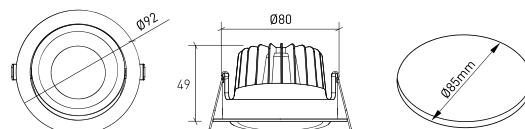

DESSIN TECHNIQUE