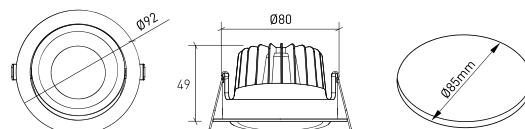

MONTAGE	Encastré
DISTRIBUTION D'ÉCLAIRAGE	Directa
GARANTIE	5 Années
FINITION	Blanc Texturé, Noir Texturé
CONTRÔLE	CASAMBI, DALI / Switch Dim, ON/OFF

CARACTÉRISTIQUES DU LED

EFFICACITÉ LUMINEUSE	UP TO 161 lm/W
CRI	CRI→90, CRI→97
DURÉE DE VIE	50.000 Heures
STEPS MACADAM	3 STEPS MACADAM
LUMEN MAINTENANCE	L90/B50
RISQUE PHOTOBIOLOGIQUE	RG1

DESSIN TECHNIQUE

ICONOGRAPHIE

RODIN PLAFONNIER
 TABLEAU DES PRODUITS ET SPÉCIFICATIONS TECHNIQUES - CRI→90

LONGUEUR	POWER	FINITION	CONTROLTYPE	ANGLE	LED LUMENS	LM LUMINAIRE	TEMP. COULEUR	CODE
92	8,1	TB, TW	CS, DA, NF	24, 36, 60	1203	1023	2700K	5325XX.BA.927.FI
92	8,1	TB, TW	CS, DA, NF	24, 36, 60	1244	1057	3000K	5325XX.BA.930.FI
92	8,1	TB, TW	CS, DA, NF	24, 36, 60	1300	1105	4000K	5325XX.BA.940.FI