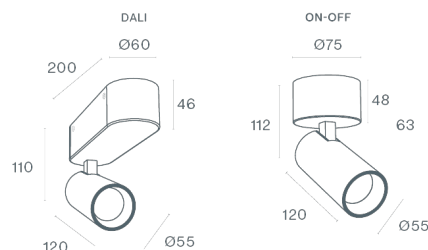

DESCRIPTION

Ce Spotlight a été conçu pour fournir de hautes performances lumineuses dans un petit objet. Avec seulement 55 mm de diamètre, il intègre un dissipateur thermique ultra performant. Ce projecteur est idéal pour les projets nécessitant une lumière de haute qualité, mettant en valeur des produits ou des espaces particuliers. ROSS est également disponible dans la version avec driver inTrack pour rail universel à 3 circuits de 230V. Plus récemment, deux nouvelles solutions ont été ajoutées pour l'application de ce projecteur: la version plafonnier et la version encastrée.

EFFICACITÉ LUMINEUSE	UP TO 95 lm/W
CRI	CRI→90, CRI→97
DURÉE DE VIE	50.000 Heures
STEPS MACADAM	3 STEPS MACADAM
LUMEN MAINTENANCE	L90/B50
RISQUE PHOTOBIOLOGIQUE	RG1

DESSIN TECHNIQUE

ICONOGRAPHIE

**ROSS SPOTLIGHT SURFACE
TABLEAU DES PRODUITS ET SPÉCIFICATIONS TECHNIQUES - CRI→90**

SÉLECTIONNEZ VOTRE OPTION PRÉFÉRÉE

CONTRÔLE TYPE	XX	FINITION	FI	ANGLE	BA
CASAMBI	CS	Noir Texturé	TB	12°	12
DALI / Switch Dim	DA	Blanc Texturé	TW	24°	24
ON/OFF	NF			36°	36
				60°	60

**ROSS SPOTLIGHT SURFACE
TABLEAU DES PRODUITS ET SPÉCIFICATIONS TECHNIQUES - CRI→97**