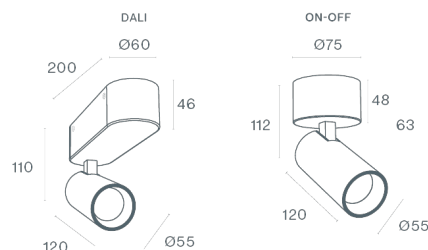

DESCRIPTION

Ce projecteur sur rail a été conçu pour offrir une haute performance lumineuse dans un équipement de petites dimensions. Avec seulement 55 mm de diamètre, il intègre un dissipateur thermique à excellente conductivité. Il est idéal pour des projets nécessitant des niveaux élevés de qualité lumineuse, mettant en valeur des produits ou des espaces particuliers. Le ROSS a été spécialement développé pour une utilisation avec un adaptateur sur rails basse tension (48V), et est également disponible en version avec driver inTrack pour rails universels à 3 circuits (230V), ainsi que des solutions pour installation en plafond, en version saillie ou encastrée.

EFFICACITÉ LUMINEUSE	UP TO 95 lm/W
CRI	CRI→90, CRI→97
DURÉE DE VIE	50.000 Heures
STEPS MACADAM	3 STEPS MACADAM
LUMEN MAINTENANCE	L90/B50
RISQUE PHOTOBIOLOGIQUE	RG1

DESSIN TECHNIQUE

ICONOGRAPHIE

ROSS SPOTLIGHT SURFACE
TABLEAU DES PRODUITS ET SPÉCIFICATIONS TECHNIQUES - CRI→90

SÉLECTIONNEZ VOTRE OPTION PRÉFÉRÉE

CONTROLTYPE	XX	FINITION	FI	ANGLE	BA
CASAMBI	CS	Noir Texturé	TB	12°	12
DALI / PUSH Dim	DA	Blanc Texturé	TW	24°	24
ON/OFF	NF			36°	36
				60°	60

ROSS SPOTLIGHT SURFACE
TABLEAU DES PRODUITS ET SPÉCIFICATIONS TECHNIQUES - CRI→97