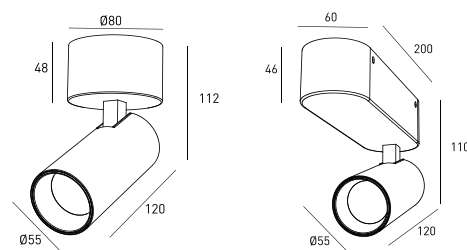

DESSIN TECHNIQUE