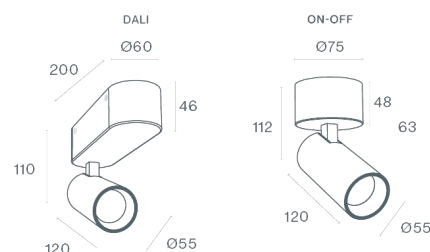

DESSIN TECHNIQUE