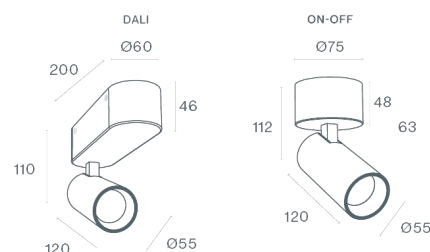

**DESCRIPTION**

Ce Spotlight a été conçu pour fournir de hautes performances lumineuses dans un petit objet. Avec seulement 55 mm de diamètre, il intègre un dissipateur thermique ultra performant. Ce projecteur est idéal pour les projets nécessitant une lumière de haute qualité, mettant en valeur des produits ou des espaces particuliers. ROSS est également disponible dans la version avec driver inTrack pour rail universel à 3 circuits de 230V. Plus récemment, deux nouvelles solutions ont été ajoutées pour l'application de ce projecteur: la version plafonnier et la version encastrée.

EFFICACITÉ LUMINEUSE	UP TO 95 lm/W
CRI	CRI→90, CRI→97
DURÉE DE VIE	50.000 Heures
STEPS MACADAM	3 STEPS MACADAM
LUMEN MAINTENANCE	L90/B50
RISQUE PHOTOBIOLOGIQUE	RG1

**DESSIN TECHNIQUE**

**ICONOGRAPHIE**

**ROSS SPOTLIGHT SURFACE  
TABLEAU DES PRODUITS ET SPÉCIFICATIONS TECHNIQUES - CRI→90**

**SÉLECTIONNEZ VOTRE OPTION  
PRÉFÉRÉE**

CONTRÔLE TYPE	XX	FINITION	FI	ANGLE	BA
CASAMBI	CS	Noir Texturé	TB	12°	12
DALI / Switch Dim	DA	Blanc Texturé	TW	24°	24
ON/OFF	NF			36°	36
				60°	60

**ROSS SPOTLIGHT SURFACE  
TABLEAU DES PRODUITS ET SPÉCIFICATIONS TECHNIQUES - CRI→97**