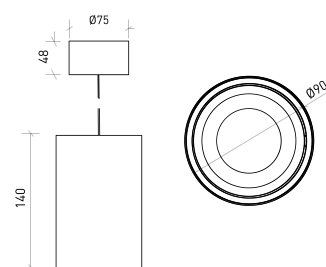

DESCRIPTION

Roxane est un luminaire cylindrique, composé d'aluminium et possédant une finition texturée de couleur blanche ou noire, ce qui lui confère un design élégant et moderne. Ses caractéristiques esthétiques et son CRI élevé, placent ce luminaire LED dans la catégorie de produits qui peuvent être inclus dans tout projet architectural. Suspendu ou monté en saillie, Roxane est facile à installer et possède un angle de faisceau de 24°, 36° ou 60°.

DESSIN TECHNIQUE

ICONOGRAPHIE

**ROXANE PLAFONNIER SUSPEN.
TABLEAU DES PRODUITS ET SPÉCIFICATIONS TECHNIQUES - CRI→90**

LONGUEUR	POWER	FINITION	CONTRÔLE TYPE	ANGLE	LED LUMENS	LM LUMINAIRE	TEMP. COULEUR	CODE
140	8.1	TB, TW	CS, DA, NF	24, 36, 60	1211	1030	2700K	5497XX.BA.927.FI
140	8.1	TB, TW	CS, DA, NF	24, 36, 60	1244	1057	3000K	5497XX.BA.930.FI
140	8.1	TB, TW	CS, DA, NF	24, 36, 60	1300	1105	4000K	5497XX.BA.940.FI

**SÉLECTIONNEZ VOTRE OPTION
PRÉFÉRÉE**

CONTRÔLE TYPE	XX	FINITION	FI	ANGLE	BA
CASAMBI	CS	Noir Texturé	TB	24°	24
DALI / Switch Dim	DA	Blanc Texturé	TW	36°	36
ON/OFF	NF			60°	60

**ROXANE PLAFONNIER SUSPEN.
TABLEAU DES PRODUITS ET SPÉCIFICATIONS TECHNIQUES - CRI→97**

LONGUEUR	POWER	FINITION	CONTRÔLE TYPE	ANGLE	LED LUMENS	LM LUMINAIRE	TEMP. COULEUR	CODE
140	8.8	TB, TW	CS, DA, NF	24, 36, 60	918	780	2700K	5497XX.BA.9727.FI
140	8.8	TB, TW	CS, DA, NF	24, 36, 60	980	833	3000K	5497XX.BA.9730.FI
140	8.8	TB, TW	CS, DA, NF	24, 36, 60	1033	878	4000K	5497XX.BA.9740.FI