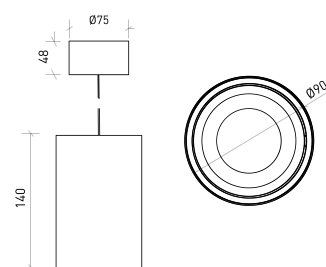

DESSIN TECHNIQUE