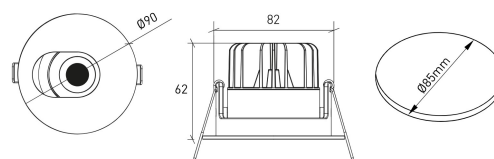

DESSIN TECHNIQUE