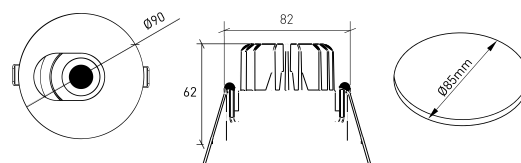

**DESCRIPTION**

Savage est un luminaire en aluminium possédant une finition texturée et une garantie de 5 ans. Avec un CRI supérieur à 90 et un IP54, ce luminaire de dernière génération est la solution idéale pour éclairer tout espace intérieur où la mise en évidence des couleurs de chaque produit est extrêmement importante, comme les galeries d'art, les magasins de vêtements, les bijouteries, etc. Ce petit downlight est disponible dans les températures de couleur 3000K ou 4000K, avec une finition texturée de couleur blanche et noire. Ce produit est disponible avec un CRI plus élevé et différentes options de contrôle, selon les informations détaillées accompagnant les codes de l'article.

MONTAGE	Encastré
DISTRIBUTION D'ÉCLAIRAGE	Directa
GARANTIE	5 Années
FINITION	Textured white and black
CONTRÔLE	CASAMBI, DALI / PUSH Dim, ON/OFF

**CARACTÉRISTIQUES DU LED**

EFFICACITÉ LUMINEUSE	UP TO 161 lm/W
CRI	CRI->90, CRI->97
DURÉE DE VIE	50.000 Heures
STEPS MACADAM	3 STEPS MACADAM
LUMEN MAINTENANCE	L90/B50
RISQUE PHOTOBIOLOGIQUE	RG1

**DESSIN TECHNIQUE**

**ICONOGRAPHIE**

**SAVAGE ASYMÉTRIQUE PLAF.**  
**TABLEAU DES PRODUITS ET SPÉCIFICATIONS TECHNIQUES - CRI->90**

LONGUEUR	POWER	FINITION	CONTROLTYPE	ANGLE	LED LUMENS	LM LUMINAIRE	TEMP. COULEUR	CODE
90	8,1	TWB	CS, DA, NF	24, 36, 60	1203	1023	2700K	5331XX.BA.927.FI
90	8,1	TWB	CS, DA, NF	24, 36, 60	1244	1057	3000K	5331XX.BA.930.FI
90	8,1	TWB	CS, DA, NF	24, 36, 60	1300	1105	4000K	5331XX.BA.940.FI

SÉLECTIONNEZ VOTRE OPTION PRÉFÉRÉE

CONTROLTYPE	XX	FINITION	FI	ANGLE	BA
CASAMBI	CS	Textured white and black	TWB	24°	24
DALI / PUSH Dim	DA			36°	36
ON/OFF	NF			60°	60

**SAVAGE ASYMÉTRIQUE PLAF.**  
**TABLEAU DES PRODUITS ET SPÉCIFICATIONS TECHNIQUES - CRI->97**