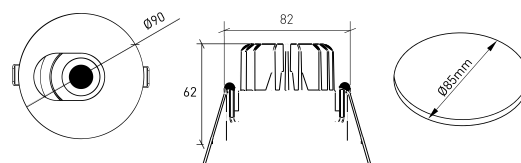

DESCRIPTION

Savage est un luminaire en aluminium possédant une finition texturée et une garantie de 5 ans. Avec un CRI supérieur à 90 et un IP54, ce luminaire de dernière génération est la solution idéale pour éclairer tout espace intérieur où la mise en évidence des couleurs de chaque produit est extrêmement importante, comme les galeries d'art, les magasins de vêtements, les bijouteries, etc. Ce petit downlight est disponible dans les températures de couleur 3000K ou 4000K, avec une finition texturée de couleur blanche et noire. Ce produit est disponible avec un CRI plus élevé et différentes options de contrôle, selon les informations détaillées accompagnant les codes de l'article.

ASSEMBLAGE	Encastré
DISTRIBUTION DE LA LUMIÈRE	Direct
GARANTIE	5 Années
FINITION	Textured white and black
CONTRÔLE	CASAMBI, DALI / Switch Dim, ON/OFF

CARACTÉRISTIQUES DU LED

EFFICACITÉ LUMINEUSE	UP TO 161 lm/W
CRI	CRI→90, CRI→97
DURÉE DE VIE	50.000 Heures
STEPS MACADAM	3 STEPS MACADAM
LUMEN MAINTENANCE	L90/B50
RISQUE PHOTOBIOLOGIQUE	RG1

DESSIN TECHNIQUE

ICONOGRAPHIE

SAVAGE ASYMÉTRIQUE PLAF.
TABLEAU DES PRODUITS ET SPÉCIFICATIONS TECHNIQUES - CRI→90

LONGUEUR	POWER	FINITION	CONTRÔLE TYPE	ANGLE	LED LUMENS	LM LUMINAIRE	TEMP. COULEUR	CODE
90	8.1	TWB	CS, DA, NF	24, 36, 60	1203	1023	2700K	5331XX.BA.927.FI
90	8.1	TWB	CS, DA, NF	24, 36, 60	1244	1057	3000K	5331XX.BA.930.FI
90	8.1	TWB	CS, DA, NF	24, 36, 60	1300	1105	4000K	5331XX.BA.940.FI

LONGUEUR	POWER	FINITION	CONTRÔLE TYPE	ANGLE	LED LUMENS	LM LUMINAIRE	TEMP. COULEUR	CODE
90	8.8	TWB	CS, DA, NF	24, 36, 60	918	780	2700K	5331XX.BA.9727.FI
90	8.8	TWB	CS, DA, NF	24, 36, 60	980	833	3000K	5331XX.BA.9730.FI
90	8.8	TWB	CS, DA, NF	24, 36, 60	1033	878	4000K	5331XX.BA.9740.FI