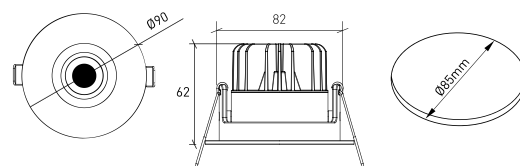

DESSIN TECHNIQUE