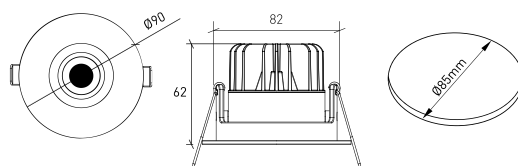

DESCRIPTION

Savage est un luminaire en aluminium possédant une finition texturée et une garantie de 5 ans. Avec un CRI supérieur à 90 et un IP54, ce luminaire de dernière génération est la solution idéale pour éclairer tout espace intérieur où la mise en évidence des couleurs de chaque produit est extrêmement importante, comme les galeries d'art, les magasins de vêtements, les bijouteries, etc. Ce petit downlight est disponible dans les températures de couleur 3000K ou 4000K, avec une finition texturée de couleur blanche et noire. Ce produit est disponible avec un CRI plus élevé et différentes options de contrôle, selon les informations détaillées accompagnant les codes de l'article.

ASSEMBLAGE	Encastré
DISTRIBUTION DE LA LUMIÈRE	Direct
GARANTIE	5 Années
FINITION	Textured white and black
CONTRÔLE	CASAMBI, DALI / Switch Dim, ON/OFF

CARACTÉRISTIQUES DU LED

EFFICACITÉ LUMINEUSE	UP TO 161 lm/W
CRI	CRI→90, CRI→97
DURÉE DE VIE	50.000 Heures
STEPS MACADAM	3 STEPS MACADAM
LUMEN MAINTENANCE	L90/B50
RISQUE PHOTOBIOLOGIQUE	RG1

DESSIN TECHNIQUE

ICONOGRAPHIE

SAVAGE PLAFONNIER
TABLEAU DES PRODUITS ET SPÉCIFICATIONS TECHNIQUES - CRI→90

LONGUEUR	POWER	FINITION	CONTRÔLE TYPE	ANGLE	LED LUMENS	LM LUMINAIRE	TEMP. COULEUR	CODE
90	8.1	TWB	CS, DA, NF	24, 36, 60	1203	1023	2700K	5329XX.BA.927.FI
90	8.1	TWB	CS, DA, NF	24, 36, 60	1244	1057	3000K	5329XX.BA.930.FI
90	8.1	TWB	CS, DA, NF	24, 36, 60	1300	1105	4000K	5329XX.BA.940.FI

LONGUEUR	POWER	FINITION	CONTRÔLE TYPE	ANGLE	LED LUMENS	LM LUMINAIRE	TEMP. COULEUR	CODE
90	8.8	TWB	CS, DA, NF	24, 36, 60	918	780	2700K	5329XX.BA.9727.FI
90	8.8	TWB	CS, DA, NF	24, 36, 60	980	833	3000K	5329XX.BA.9730.FI
90	8.8	TWB	CS, DA, NF	24, 36, 60	1033	878	4000K	5329XX.BA.9740.FI