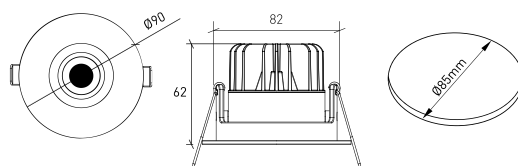

DESCRIPTION

Savage est un luminaire en aluminium possédant une finition texturée et une garantie de 5 ans. Avec un CRI supérieur à 90 et un IP54, ce luminaire de dernière génération est la solution idéale pour éclairer tout espace intérieur où la mise en évidence des couleurs de chaque produit est extrêmement importante, comme les galeries d'art, les magasins de vêtements, les bijouteries, etc. Ce petit downlight est disponible dans les températures de couleur 3000K ou 4000K, avec une finition texturée de couleur blanche et noire. Ce produit est disponible avec un CRI plus élevé et différentes options de contrôle, selon les informations détaillées accompagnant les codes de l'article.

ASSEMBLAGE	Encastré
DISTRIBUTION DE LA LUMIÈRE	Direct
GARANTIE	5 Années
FINITION	Textured white and black
CONTRÔLE	CASAMBI, DALI / Switch Dim, ON/OFF

CARACTÉRISTIQUES DU LED

EFFICACITÉ LUMINEUSE	UP TO 161 lm/W
CRI	CRI→90, CRI→97
DURÉE DE VIE	50.000 Heures
STEPS MACADAM	3 STEPS MACADAM
LUMEN MAINTENANCE	L90/B50
RISQUE PHOTOBIOLOGIQUE	RG1

DESSIN TECHNIQUE

ICONOGRAPHIE

SAVAGE PLAFONNIER  
TABLEAU DES PRODUITS ET SPÉCIFICATIONS TECHNIQUES - CRI→90

LONGUEUR	POWER	FINITION	CONTRÔLE TYPE	ANGLE	LED LUMENS	LM LUMINAIRE	TEMP. COULEUR	CODE
90	8.1	TWB	CS, DA, NF	24, 36, 60	1203	1023	2700K	5329XX.BA.927.FI
90	8.1	TWB	CS, DA, NF	24, 36, 60	1244	1057	3000K	5329XX.BA.930.FI
90	8.1	TWB	CS, DA, NF	24, 36, 60	1300	1105	4000K	5329XX.BA.940.FI

LONGUEUR	POWER	FINITION	CONTRÔLE TYPE	ANGLE	LED LUMENS	LM LUMINAIRE	TEMP. COULEUR	CODE
90	8.8	TWB	CS, DA, NF	24, 36, 60	918	780	2700K	5329XX.BA.9727.FI
90	8.8	TWB	CS, DA, NF	24, 36, 60	980	833	3000K	5329XX.BA.9730.FI
90	8.8	TWB	CS, DA, NF	24, 36, 60	1033	878	4000K	5329XX.BA.9740.FI