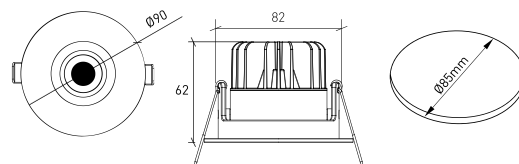

DESCRIPTION

Savage est un luminaire en aluminium possédant une finition texturée et une garantie de 5 ans. Avec un CRI supérieur à 90 et un IP54, ce luminaire de dernière génération est la solution idéale pour éclairer tout espace intérieur où la mise en évidence des couleurs de chaque produit est extrêmement importante, comme les galeries d'art, les magasins de vêtements, les bijouteries, etc. Ce petit downlight est disponible dans les températures de couleur 3000K ou 4000K, avec une finition texturée de couleur blanche et noire. Ce produit est disponible avec un CRI plus élevé et différentes options de contrôle, selon les informations détaillées accompagnant les codes de l'article.

MONTAGE	Encastré
DISTRIBUTION D'ÉCLAIRAGE	Directa
GARANTIE	5 Années
FINITION	Textured white and black
CONTRÔLE	CASAMBI, DALI / Switch Dim, ON/OFF

CARACTÉRISTIQUES DU LED

EFFICACITÉ LUMINEUSE	UP TO 161 lm/W
CRI	CRI->90, CRI->97
DURÉE DE VIE	50.000 Heures
STEPS MACADAM	3 STEPS MACADAM
LUMEN MAINTENANCE	L90/B50
RISQUE PHOTOBIOLOGIQUE	RG1

DESSIN TECHNIQUE

ICONOGRAPHIE

SAVAGE PLAFONNIER
 TABLEAU DES PRODUITS ET SPÉCIFICATIONS TECHNIQUES - CRI->90

LONGUEUR	POWER	FINITION	CONTROLTYPE	ANGLE	LED LUMENS	LM LUMINAIRE	TEMP. COULEUR	CODE
90	8.1	TWB	CS, DA, NF	24, 36, 60	1203	1023	2700K	5329XX.BA.927.FI
90	8.1	TWB	CS, DA, NF	24, 36, 60	1244	1057	3000K	5329XX.BA.930.FI
90	8.1	TWB	CS, DA, NF	24, 36, 60	1300	1105	4000K	5329XX.BA.940.FI

LONGUEUR	POWER	FINITION	CONTROLTYPE	ANGLE	LED LUMENS	LM LUMINAIRE	TEMP. COULEUR	CODE
90	8.8	TWB	CS, DA, NF	24, 36, 60	918	780	2700K	5329XX.BA.9727.FI
90	8.8	TWB	CS, DA, NF	24, 36, 60	980	833	3000K	5329XX.BA.9730.FI
90	8.8	TWB	CS, DA, NF	24, 36, 60	1033	878	4000K	5329XX.BA.9740.FI