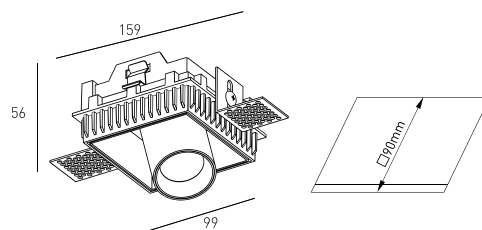

ASSEMBLAGE	Encastré
DISTRIBUTION DE LA LUMIÈRE	Directa
GARANTIE	5 Années
FINITION	Blanc Texturé
CONTRÔLE	CASAMBI, DALI / Switch Dim, ON/OFF

CARACTÉRISTIQUES DU LED

EFFICACITÉ LUMINEUSE	UP TO 153 lm/W
CRI	CRI→90
DURÉE DE VIE	50.000 Heures
STEPS MACADAM	3 STEPS MACADAM
LUMEN MAINTENANCE	L90/B50
RISQUE PHOTOBIOLOGIQUE	RG1

DESSIN TECHNIQUE

ICONOGRAPHIE

**SPITZER PLAFONNIER TRIM.
TABLEAU DES PRODUITS ET SPÉCIFICATIONS TECHNIQUES - CRI→90**

LONGUEUR	POWER	FINITION	CONTRÔLE TYPE	ANGLE	LED LUMENS	LM LUMINAIRE	TEMP. COULEUR	CODE
88	6	TW	CS, DA, NF	24, 36, 60	821	698	2700K	5338XX.BA.927.FI
88	6	TW	CS, DA, NF	24, 36, 60	857	728	3000K	5338XX.BA.930.FI
88	6	TW	CS, DA, NF	24, 36, 60	910	774	4000K	5338XX.BA.940.FI

SÉLECTIONNEZ VOTRE OPTION PRÉFÉRÉE

CONTRÔLE TYPE	XX	FINITION	FI	ANGLE	BA
CASAMBI	CS	Blanc Texturé	TW	24°	24
DALI / Switch Dim	DA			36°	36
ON/OFF	NF			60°	60