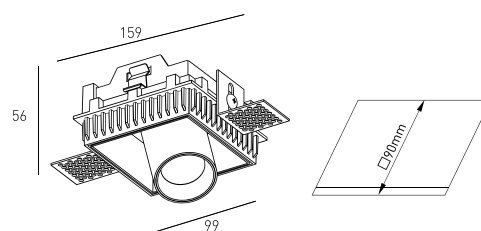

ASSEMBLAGE	Encastré
DISTRIBUTION DE LA LUMIÈRE	Direct
GARANTIE	5 Années
FINITION	Blanc Texturé
CONTRÔLE	CASAMBI, DALI / Switch Dim, ON/OFF

CARACTÉRISTIQUES DU LED

EFFICACITÉ LUMINEUSE	UP TO 153 lm/W
CRI	CRI→90
DURÉE DE VIE	50.000 Heures
STEPS MACADAM	3 STEPS MACADAM
LUMEN MAINTENANCE	L90/B50
RISQUE PHOTOBIOLOGIQUE	RG1

ICONOGRAPHIE

DESSIN TECHNIQUE

**SPITZER PLAFONNIER TRIM.
TABLEAU DES PRODUITS ET SPÉCIFICATIONS TECHNIQUES - CRI→90**

LONGUEUR	POWER	FINITION	CONTRÔLE TYPE	ANGLE	LED LUMENS	LM LUMINAIRE	TEMP. COULEUR	CODE
88	6	TW	CS, DA, NF	24, 36, 60	821	698	2700K	5338XX.BA.927.FI
88	6	TW	CS, DA, NF	24, 36, 60	857	728	3000K	5338XX.BA.930.FI
88	6	TW	CS, DA, NF	24, 36, 60	910	774	4000K	5338XX.BA.940.FI

**SÉLECTIONNEZ VOTRE OPTION
PRÉFÉRÉE**

CONTRÔLE TYPE	XX	FINITION	FI	ANGLE	BA
CASAMBI	CS	Blanc Texturé	TW	24°	24
DALI / Switch Dim	DA			36°	36
ON/OFF	NF			60°	60