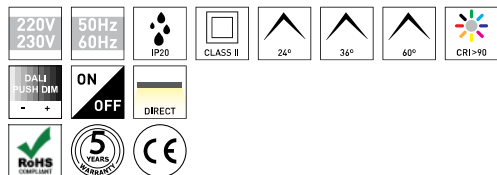

ASSEMBLAGE	Encastré
DISTRIBUION DE LA LUMIÈRE	Direct
GARANTIE	5 Années
FINITION	Blanc Texturé
CONTRÔLE	DALI / Switch Dim, ON/OFF

CARACTÉRISTIQUES DU LED

EFFICACITÉ LUMINEUSE	UP TO 148 lm/W
CRI	CRI→90
DURÉE DE VIE	50.000 Heures
STEPS MACADAM	3 STEPS MACADAM
LUMEN MAINTENANCE	L90/B50
RISQUE PHOTOBIOLOGIQUE	RG1

DESSIN TECHNIQUE

ICONOGRAPHIE

**SPITZER PLAFONNIER TRIM.
TABLEAU DES PRODUITS ET SPÉCIFICATIONS TECHNIQUES - CRI→90**

LONGUEUR	POWER	FINITION	CONTRÔLE TYPE	ANGLE	LED LUMENS	LM LUMINAIRE	TEMP. COULEUR	CODE
88	6.8	TW	DA, NF	24, 36, 60	937	797	2700K	338XX.BA.927.FI
88	6.8	TW	DA, NF	24, 36, 60	975	829	3000K	338XX.BA.930.FI
88	6.8	TW	DA, NF	24, 36, 60	990	842	4000K	338XX.BA.940.FI

**SÉLECTIONNEZ VOTRE OPTION
PRÉFÉRÉE**

CONTRÔLE TYPE	XX	FINITION	FI	ANGLE	BA
DALI / Switch Dim	DA	Blanc Texturé	TW	24°	24
ON/OFF	NF			36°	36
				60°	60

DONNÉES PHOTOMÉTRIQUES

COURBE POLAIRE ET FLUX LUMINEUX - DIFFUSEUR .