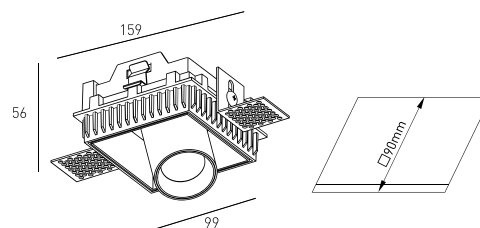

**DESSIN TECHNIQUE**

**ICONOGRAPHIE**

**SPITZER PLAFONNIER TRIM.**  
**TABLEAU DES PRODUITS ET SPÉCIFICATIONS TECHNIQUES - CRI→90**

LONGUEUR	POWER	FINITION	CONTROLTYPE	ANGLE	LED LUMENS	LM LUMINAIRE	TEMP. COULEUR	CODE
88	6	TW	CS, DA, NF	24, 36, 60	821	698	2700K	5338XX.BA.927.FI
88	6	TW	CS, DA, NF	24, 36, 60	857	728	3000K	5338XX.BA.930.FI
88	6	TW	CS, DA, NF	24, 36, 60	910	774	4000K	5338XX.BA.940.FI