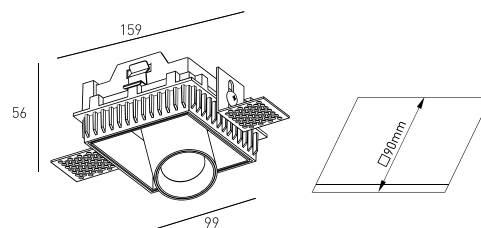

ASSEMBLAGE	Encastré
DISTRIBUION DE LA LUMIÈRE	Direct
GARANTIE	5 Années
FINITION	Blanc Texturé
CONTRÔLE	DALI / Switch Dim, ON/OFF

CARACTÉRISTIQUES DU LED

EFFICACITÉ LUMINEUSE	UP TO 148 lm/W
CRI	CRI→90
DURÉE DE VIE	50.000 Heures
STEPS MACADAM	3 STEPS MACADAM
LUMEN MAINTENANCE	L90/B50
RISQUE PHOTOBIOLOGIQUE	RG1

DESSIN TECHNIQUE

ICONOGRAPHIE

**SPITZER PLAFONNIER TRIM.
TABLEAU DES PRODUITS ET SPÉCIFICATIONS TECHNIQUES - CRI→90**

LONGUEUR	POWER	FINITION	CONTRÔLE TYPE	ANGLE	LED LUMENS	LM LUMINAIRE	TEMP. COULEUR	CODE
88	6.8	TW	DA, NF	24, 36, 60	937	797	2700K	338XX.BA.927.FI
88	6.8	TW	DA, NF	24, 36, 60	975	829	3000K	338XX.BA.930.FI
88	6.8	TW	DA, NF	24, 36, 60	990	842	4000K	338XX.BA.940.FI

**SÉLECTIONNEZ VOTRE OPTION
PRÉFÉRÉE**

CONTRÔLE TYPE	XX	FINITION	FI	ANGLE	BA
DALI / Switch Dim	DA	Blanc Texturé	TW	24°	24
ON/OFF	NF			36°	36
				60°	60

DONNÉES PHOTOMÉTRIQUES

COURBE POLAIRE ET FLUX LUMINEUX - DIFFUSEUR .