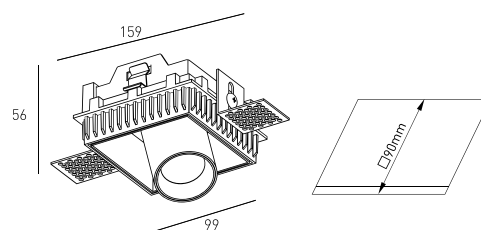

MONTAGE	Encastré
DISTRIBUICAO LUZ	Directa
GARANTIE	5 Années
FINITION	Blanc Texturé
CONTRÔLE	CASAMBI, DALI / Switch Dim, ON/OFF

CARACTÉRISTIQUES DU LED

EFFICACITÉ LUMINEUSE	UP TO 153 lm/W
CRI	CRI->90
DURÉE DE VIE	50.000 Heures
STEPS MACADAM	3 STEPS MACADAM
LUMEN MAINTENANCE	L90/B50
RISQUE PHOTOBIOLOGIQUE	RG1

DESSIN TECHNIQUE

ICONOGRAPHIE

SPITZER PLAFONNIER TRIM.
TABLEAU DES PRODUITS ET SPÉCIFICATIONS TECHNIQUES - CRI->90

LONGUEUR	POWER	FINITION	CONTROLTYPE	ANGLE	LED LUMENS	LM LUMINAIRE	TEMP. COULEUR	CODE
88	6	TW	CS, DA, NF	24, 36, 60	821	698	2700K	5338XX.BA.927.FI
88	6	TW	CS, DA, NF	24, 36, 60	857	728	3000K	5338XX.BA.930.FI
88	6	TW	CS, DA, NF	24, 36, 60	910	774	4000K	5338XX.BA.940.FI