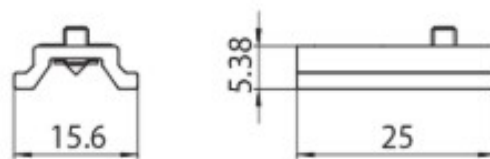

DESCRIPTION

Support de suspension pour rail MT15/MT16 48V MICRO

ICONOGRAPHIE

DESSIN TECHNIQUE

ACCESSOIRES

Support de suspension
Support de suspension

Noir Blanc
3080-0618.BL 3080-0618.WH