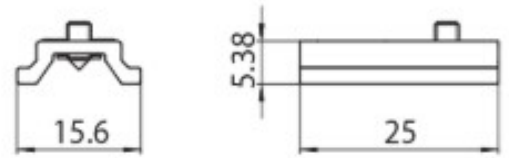

DESCRIPTION

Support de suspension pour rail MT15/MT16 48V MICRO

ICONOGRAPHIE

DESSIN TECHNIQUE

ACCESSOIRES

Support de suspension  
Support de suspension

Noir                      Blanc  
3080-0618.BL    3080-0618.WH