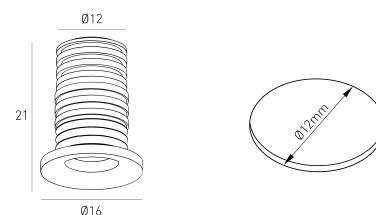

SOURCE D'ALIMENTATION 2.8V / 50-60 Hz

ICONOGRAPHIE

DESSIN TECHNIQUE

TINKER BELL ROND
TABLEAU DES PRODUITS ET SPÉCIFICATIONS TECHNIQUES - CRI->85

LONGUEUR	POWER	FINITION	CONTRÔLE TYPE	ANGLE	LED LUMENS	LM LUMINAIRE	TEMP. COULEUR	CODE
1	1	TW	NF	50	120	40	3000K	340.85.50.30.FI
1	1	TW	NF	50	125	45	4000K	340.85.50.40.FI

SÉLECTIONNEZ VOTRE OPTION PRÉFÉRÉE

CONTRÔLE TYPE	XX	FINITION	FI	ANGLE	BA
ON/OFF	NF	Blanc Texturé	TW	50°	50

ACCESSOIRES

 Boîtier étanche
Boîtier étanche SEM TITULO - 4080-1030

 Presse-étoupe
Presse-étoupe SEM TITULO - 4080-1031