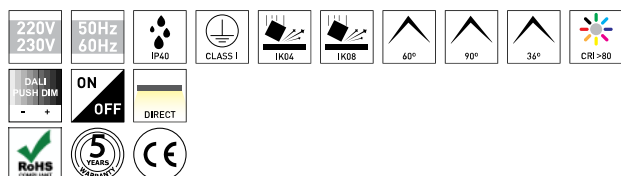

ICONOGRAPHIE