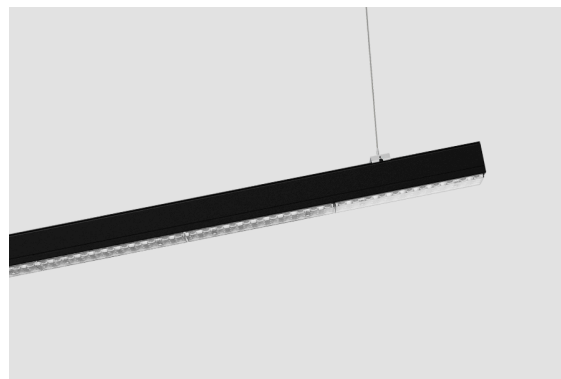

DESCRIPTION

Brilumen présente TREV, une solution d'éclairage LED sur mesure pour les grandes surfaces commerciales telles que les hypermarchés, les entrepôts et les environnements industriels ; caractérisée par une efficacité maximale, une grande flexibilité et un retour sur investissement à court terme. Grâce à un système de clips efficace, TREV est un luminaire évolutif sur lequel il est facile de clipser des modules Efficiency, High Performance ou un cache aveugle en fonction des besoins du local, en minimisant les coûts globaux (faible consommation d'énergie, coûts d'installation et de maintenance réduits). Avec TREV, il est possible de monter des lignes lumineuses jusqu'à 5,17 mètres sans élément de jonction, avec une efficacité du LED allant jusqu'à 178lm/W, en combinant une grande variété d'angles de faisceau (étroit / moyen / large / asymétrique / double asymétrique) qui permet de changer la répartition de la lumière en fonction des besoins. Le système de rails TREV en aluminium extrudé bénéficie d'une garantie de 5 ans. Il est disponible en version suspendue ou en saillie, en mode ON-OFF ou DALI, avec ou sans kit d'urgence et peut être intégré dans un système Smart Lighting. Vous pouvez choisir entre une température de couleur de 4000K ou 5000K et des couleurs de finition en noir texturé, en aluminium anodisé ou en blanc lisse. TREV est la solution idéale si vous recherchez un système de rail polyvalent et rapide à monter, qui répond à toutes les exigences des espaces industriels ou de commerce.

APPLICATION	AreasAplicação TEST FR
MONTAGE	Suspendue/Surface
DISTRIBUTION D'ÉCLAIRAGE	Directa
SOURCE D'ALIMENTATION	220-230V / 50-60 Hz
GARANTIE	5 Années
FINITION	Aluminium Anodisé, Blanc Texturé, Noir Texturé
CONTRÔLE	DALI / PUSH Dim, ON/OFF