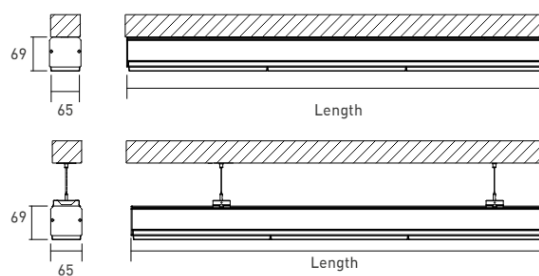

DESSIN TECHNIQUE