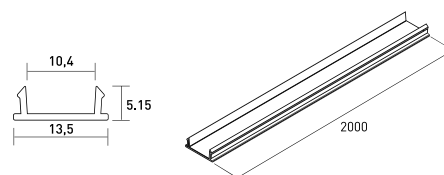

DESCRIPTION

TRIX Diffuseur C0 opale 2000mm

SOURCE D'ALIMENTATION /

ICONOGRAPHIE

DESSIN TECHNIQUE

TRIX - DIFFUSEUR C0

TABLEAU DES PRODUITS ET SPÉCIFICATIONS TECHNIQUES - TRIX Diffuseur C0 opale 2000mm

LONGUEUR	CONTROLTYPE	FINITION	CODE
2000	N/A		8080-2007