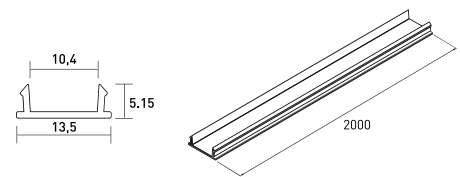

DESCRIPTION

TRIX Diffuseur C0 opale 2000mm

SOURCE D'ALIMENTATION /

ICONOGRAPHIE

DESSIN TECHNIQUE

TRIX - DIFFUSEUR C0

TABLEAU DES PRODUITS ET SPÉCIFICATIONS TECHNIQUES - TRIX Diffuseur C0 opale 2000mm

LONGUEUR	CONTRÔLE TYPE	FINITION	CODE
2000	N/A		8080-2007