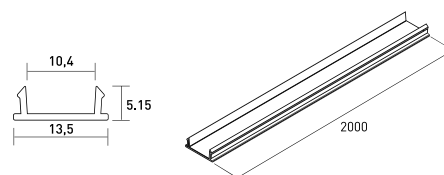

DESCRIPTION

TRIX Diffuseur C0 opale 2000mm

SOURCE D'ALIMENTATION /

ICONOGRAPHIE

DESSIN TECHNIQUE

TRIX - DIFFUSEUR C0

TABLEAU DES PRODUITS ET SPÉCIFICATIONS TECHNIQUES - TRIX Diffuseur C0 opale 2000mm

LONGUEUR	CONTRÔLE TYPE	FINITION	CODE
2000	N/A		8080-2007