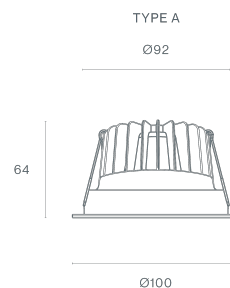

DESCRIPTION

TYR - Downlight IP65 pour les zones techniques et exigeantes.
 Le TYR est un downlight conçu pour les environnements où l'indice de protection IP65 est essentiel, garantissant une protection totale contre la poussière et une résistance à l'eau.
 C'est le choix idéal pour des zones telles que les sanitaires, les vestiaires, les zones techniques, les cuisines industrielles ou les accès extérieurs couverts.

DESSIN TECHNIQUE

ICONOGRAPHIE

TYR 11W - IP65
 TABLEAU DES PRODUITS ET SPÉCIFICATIONS TECHNIQUES - CRI→90

LONGUEUR	POWER	FINITION	CONTROLTYPE	ANGLE	LED LUMENS	LM LUMINAIRE	TEMP. COULEUR	CODE
100	11,4	TW	CS, DA, NF	24, 55	1637	1391	2700K	133XX.24.927.FI
100	11,4	TW	CS, DA, NF	24, 55	1637	1391	2700K	133XX.55.927.FI
100	11,4	TW	CS, DA, NF	24, 55	1671	1420	3000K	133XX.24.930.FI
100	11,4	TW	CS, DA, NF	24, 55	1671	1420	3000K	133XX.55.930.FI
100	11,4	TW	CS, DA, NF	24, 55	1785	1518	4000K	133XX.24.940.FI
100	11,4	TW	CS, DA, NF	24, 55	1785	1518	4000K	133XX.55.940.FI

LONGUEUR	POWER	FINITION	CONTROLTYPE	ANGLE	LED LUMENS	LM LUMINAIRE	TEMP. COULEUR	CODE
100	12,8	TW	CS, DA, NF	24, 55	1243	1056	2700K	133XX.24.9727.FI
100	12,8	TW	CS, DA, NF	24, 55	1243	1056	2700K	133XX.55.9727.FI
100	12,8	TW	CS, DA, NF	24, 55	1319	1122	3000K	133XX.24.9730.FI
100	12,8	TW	CS, DA, NF	24, 55	1319	1122	3000K	133XX.55.9730.FI
100	12,8	TW	CS, DA, NF	24, 55	1396	1187	4000K	133XX.24.9740.FI
100	12,8	TW	CS, DA, NF	24, 55	1396	1187	4000K	133XX.55.9740.FI

SÉLECTIONNEZ VOTRE OPTION PRÉFÉRÉE

CONTROLTYPE	XX	FINITION	FI	ANGLE	BA
CASAMBI	CS	Blanc Texturé	TW	24°	24
DALI / PUSH Dim	DA			55°	55
ON/OFF	NF				