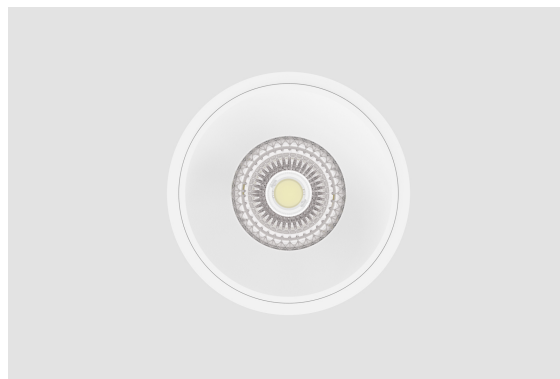

DESCRIPTION

TYR - Downlight IP65 pour les zones techniques et exigeantes.

Le TYR est un downlight conçu pour les environnements où l'indice de protection IP65 est essentiel, garantissant une protection totale contre la poussière et une résistance à l'eau.

C'est le choix idéal pour des zones telles que les sanitaires, les vestiaires, les zones techniques, les cuisines industrielles ou les accès extérieurs couverts.

MONTAGE	Encastrar
DISTRIBUTION D'ÉCLAIRAGE	Direct
SOURCE D'ALIMENTATION	220-230V / 50-60 Hz
GARANTIE	5 Années
FINITION	Blanc Texturé
CONTRÔLE	CASAMBI, DALI / PUSH Dim, ON/OFF