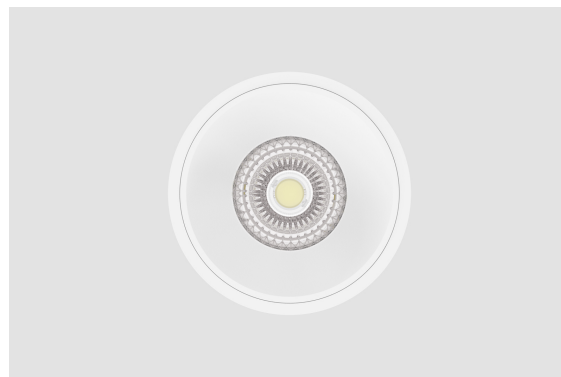

DESCRIPTION

TYR - Downlight IP65 pour les zones techniques et exigeantes.
 Le TYR est un downlight conçu pour les environnements où l'indice de protection IP65 est essentiel, garantissant une protection totale contre la poussière et une résistance à l'eau.
 C'est le choix idéal pour des zones telles que les sanitaires, les vestiaires, les zones techniques, les cuisines industrielles ou les accès extérieurs couverts.

ASSEMBLAGE	Encastrar
DISTRIBUTION DE LA LUMIÈRE	Direct
SOURCE D'ALIMENTATION	220-230V / 50-60 Hz
GARANTIE	5 Années
FINITION	Blanc Texturé
CONTRÔLE	CASAMBI, DALI / Switch Dim, ON/OFF

CARACTÉRISTIQUES DU LED