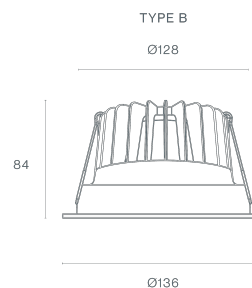

DESCRIPTION

TYR - Downlight IP65 pour les zones techniques et exigeantes.

Le TYR est un downlight conçu pour les environnements où l'indice de protection IP65 est essentiel, garantissant une protection totale contre la poussière et une résistance à l'eau.

ICONOGRAPHIE

TYR 17W - IP65
 TABLEAU DES PRODUITS ET SPÉCIFICATIONS TECHNIQUES - CRI→90

LONGUEUR	POWER	FINITION	CONTROLTYPE	ANGLE	LED LUMENS	LM LUMINAIRE	TEMP. COULEUR	CODE
136	17	TW	CS, DA, NF	24, 55	2261	1922	2700K	134XX.24.927.FI
136	17	TW	CS, DA, NF	24, 55	2261	1922	2700K	134XX.55.927.FI
136	17	TW	CS, DA, NF	24, 55	2363	2009	3000K	134XX.24.930.FI
136	17	TW	CS, DA, NF	24, 55	2363	2009	3000K	134XX.55.930.FI
136	17	TW	CS, DA, NF	24, 55	2567	2182	4000K	134XX.24.940.FI
136	17	TW	CS, DA, NF	24, 55	2567	2182	4000K	134XX.55.940.FI

LONGUEUR	POWER	FINITION	CONTROLTYPE	ANGLE	LED LUMENS	LM LUMINAIRE	TEMP. COULEUR	CODE
136	17,7	TW	CS, DA, NF	24, 55	1853	1575	2700K	134XX.24.9727.FI
136	17,7	TW	CS, DA, NF	24, 55	1853	1575	2700K	134XX.55.9727.FI
136	17,7	TW	CS, DA, NF	24, 55	1977	1680	3000K	134XX.24.9730.FI
136	17,7	TW	CS, DA, NF	24, 55	1977	1680	3000K	134XX.55.9730.FI
136	17,7	TW	CS, DA, NF	24, 55	2083	1770	4000K	134XX.24.9740.FI
136	17,7	TW	CS, DA, NF	24, 55	2083	1770	4000K	134XX.55.9740.FI

SÉLECTIONNEZ VOTRE OPTION PRÉFÉRÉE

CONTROLTYPE	XX	FINITION	FI	ANGLE	BA
CASAMBI	CS	Blanc Texturé	TW	24°	24
DALI / PUSH Dim	DA			55°	55
ON/OFF	NF				