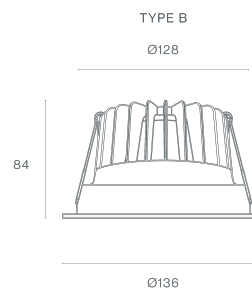

DESCRIPTION

TYR - Downlight IP65 pour les zones techniques et exigeantes.
 Le TYR est un downlight conçu pour les environnements où l'indice de protection IP65 est essentiel, garantissant une protection totale contre la poussière et une résistance à l'eau.
 C'est le choix idéal pour des zones telles que les sanitaires, les vestiaires, les zones techniques, les cuisines industrielles ou les accès extérieurs couverts.

DESSIN TECHNIQUE

ICONOGRAPHIE

TYR 17W - IP65
 TABLEAU DES PRODUITS ET SPÉCIFICATIONS TECHNIQUES - CRI→90

LONGUEUR	POWER	FINITION	CONTROLTYPE	ANGLE	LED LUMENS	LM LUMINAIRE	TEMP. COULEUR	CODE
136	17	TW	CS, DA, NF	24, 55	2261	1922	2700K	134XX.24.927.FI
136	17	TW	CS, DA, NF	24, 55	2261	1922	2700K	134XX.55.927.FI
136	17	TW	CS, DA, NF	24, 55	2363	2009	3000K	134XX.24.930.FI
136	17	TW	CS, DA, NF	24, 55	2363	2009	3000K	134XX.55.930.FI
136	17	TW	CS, DA, NF	24, 55	2567	2182	4000K	134XX.24.940.FI
136	17	TW	CS, DA, NF	24, 55	2567	2182	4000K	134XX.55.940.FI

SÉLECTIONNEZ VOTRE OPTION PRÉFÉRÉE

CONTROLTYPE	XX	FINITION	FI	ANGLE	BA
CASAMBI	CS	Blanc Texturé	TW	24°	24
DALI / PUSH Dim	DA			55°	55
ON/OFF	NF				

TYR 17W - IP65
 TABLEAU DES PRODUITS ET SPÉCIFICATIONS TECHNIQUES - CRI→97

LONGUEUR	POWER	FINITION	CONTROLTYPE	ANGLE	LED LUMENS	LM LUMINAIRE	TEMP. COULEUR	CODE
136	17,7	TW	CS, DA, NF	24, 55	1853	1575	2700K	134XX.24.9727.FI
136	17,7	TW	CS, DA, NF	24, 55	1853	1575	2700K	134XX.55.9727.FI
136	17,7	TW	CS, DA, NF	24, 55	1977	1680	3000K	134XX.24.9730.FI
136	17,7	TW	CS, DA, NF	24, 55	1977	1680	3000K	134XX.55.9730.FI
136	17,7	TW	CS, DA, NF	24, 55	2083	1770	4000K	134XX.24.9740.FI
136	17,7	TW	CS, DA, NF	24, 55	2083	1770	4000K	134XX.55.9740.FI