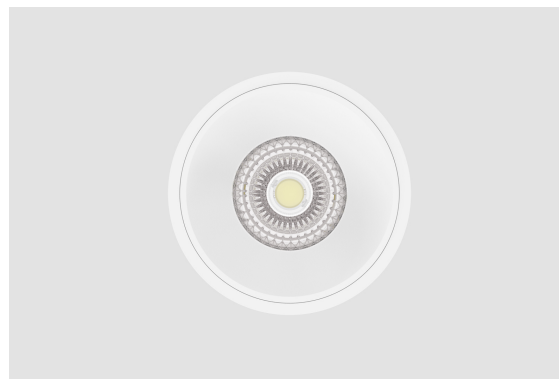

DESCRIPTION

TYR - Downlight IP65 pour les zones techniques et exigeantes.
 Le TYR est un downlight conçu pour les environnements où l'indice de protection IP65 est essentiel, garantissant une protection totale contre la poussière et une résistance à l'eau.
 C'est le choix idéal pour des zones telles que les sanitaires, les vestiaires, les zones techniques, les cuisines industrielles ou les accès extérieurs couverts.

ASSEMBLAGE	Encastrar
DISTRIBUTION DE LA LUMIÈRE	Direct
SOURCE D'ALIMENTATION	220-230V / 50-60 Hz
GARANTIE	5 Années
FINITION	Blanc Texturé
CONTRÔLE	CASAMBI, DALI / Switch Dim, ON/OFF

CARACTÉRISTIQUES DU LED