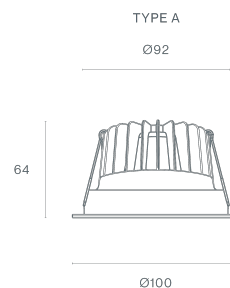

DESCRIPTION

TYR - Downlight IP65 pour les zones techniques et exigeantes.
 Le TYR est un downlight conçu pour les environnements où l'indice de protection IP65 est essentiel, garantissant une protection totale contre la poussière et une résistance à l'eau.
 C'est le choix idéal pour des zones telles que les sanitaires, les vestiaires, les zones techniques, les cuisines industrielles ou les accès extérieurs couverts.

DESSIN TECHNIQUE

ICONOGRAPHIE

TYR 8W - IP65
 TABLEAU DES PRODUITS ET SPÉCIFICATIONS TECHNIQUES - CRI→90

LONGUEUR	POWER	FINITION	CONTROLTYPE	ANGLE	LED LUMENS	LM LUMINAIRE	TEMP. COULEUR	CODE
100	8,1	TW	CS, DA, NF	24, 55	1203	1023	2700K	123XX.24.927.FI
100	8,1	TW	CS, DA, NF	24, 55	1203	1023	2700K	123XX.55.927.FI
100	8,1	TW	CS, DA, NF	24, 55	1244	1057	3000K	123XX.24.930.FI
100	8,1	TW	CS, DA, NF	24, 55	1244	1057	3000K	123XX.55.930.FI
100	8,1	TW	CS, DA, NF	24, 55	1300	1105	4000K	123XX.24.940.FI
100	8,1	TW	CS, DA, NF	24, 55	1300	1105	4000K	123XX.55.940.FI

LONGUEUR	POWER	FINITION	CONTROLTYPE	ANGLE	LED LUMENS	LM LUMINAIRE	TEMP. COULEUR	CODE
100	8,8	TW	CS, DA, NF	24, 55	918	780	2700K	123XX.24.9727.FI
100	8,8	TW	CS, DA, NF	24, 55	918	780	2700K	123XX.55.9727.FI
100	8,8	TW	CS, DA, NF	24, 55	980	833	3000K	123XX.24.9730.FI
100	8,8	TW	CS, DA, NF	24, 55	980	833	3000K	123XX.55.9730.FI
100	8,8	TW	CS, DA, NF	24, 55	1033	878	4000K	123XX.24.9740.FI
100	8,8	TW	CS, DA, NF	24, 55	1033	878	4000K	123XX.55.9740.FI

SÉLECTIONNEZ VOTRE OPTION PRÉFÉRÉE

CONTROLTYPE	XX	FINITION	FI	ANGLE	BA
CASAMBI	CS	Blanc Texturé	TW	24°	24
DALI / PUSH Dim	DA			55°	55
ON/OFF	NF				