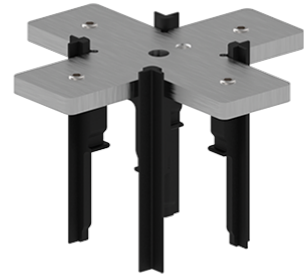

DESCRIPTION

X - Joint por Rail BT2E 48V EVO

| | |
|----------|-------------------|
| MONTAGE | Suspendue/Surface |
| GARANTIE | 5 Années |
| FINITION | Blanc, Noir |

**ICONOGRAPHIE**

**ACCESSOIRES**

| |
|------------------------|
| X - Joint por rail BT2 |
| X - Joint |

| | |
|--------------|--------------|
| Noir | Blanc |
| 3080-0226.BL | 3080-0226.WH |