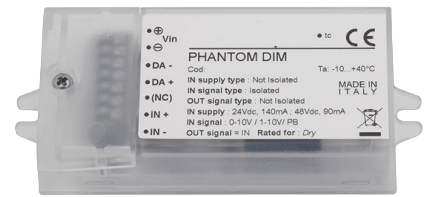

DESCRIPCIÓN

Interface 0-10V / 1-10V controlo botão de pressão - DALI externo para las Carriles de 48V EVO

ICONOGRAFÍA

ACCESORIOS

Interf. 1-10V B. pressão
 Interf. 1-10V B. pressão

SEM TITULO -
 30800233