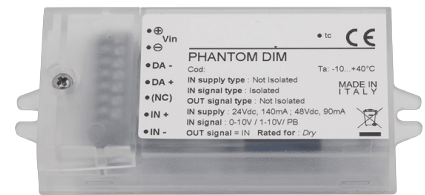

DESCRIPCIÓN

Interface 0-10V / 1-10V controlo botão de pressão - DALI externo para las Carriles de 48V EVO

ICONOGRAFÍA

ACCESORIOS

Interf. 1-10V B. pressão
 Interf. 1-10V B. pressão

SEM TITULO -
 30800233