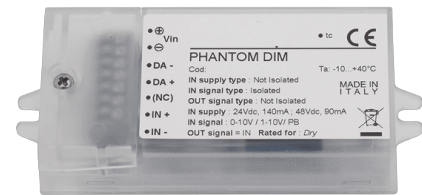

DESCRIPCIÓN

Interface 0-10V / 1-10V controlo botão de pressão - DALI externo para las Carriles de 48V EVO

ICONOGRAFÍA

ACCESORIOS

Interf. 1-10V B. pressão
 Interf. 1-10V B. pressão

SEM TITULO -
 30800233