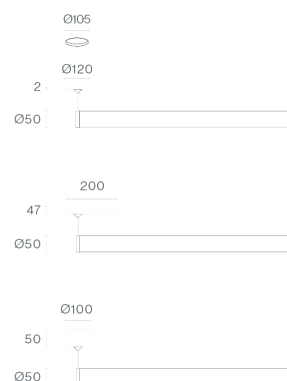

DISEÑO TÉCNICO