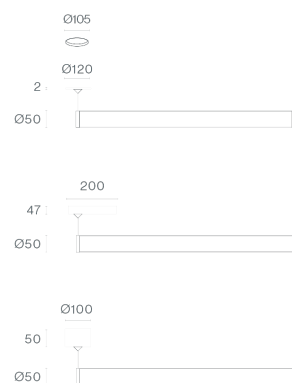

DISEÑO TÉCNICO

ICONOGRAFÍA

LONGITUD	POTENCIA	ACABADO	TEMP. COLOR	CONTROLTYPE	LED LUMENS	LUMENS LUM.	CÓDIGO
326	8,5	TB, TW	3000K	N/A	1369	1129	5163H.03.930.FI
326	8,5	TB, TW	4000K	N/A	1454	1199	5163H.03.940.FI
626	17	TB, TW	3000K	N/A	2737	2258	5163H.06.930.FI
626	17	TB, TW	4000K	N/A	2907	2398	5163H.06.940.FI
926	23,8	TB, TW	3000K	N/A	3832	3161	5163H.09.930.FI
926	23,8	TB, TW	4000K	N/A	4070	3358	5163H.09.940.FI
1226	30,6	TB, TW	3000K	N/A	4927	4064	5163H.12.930.FI
1226	30,6	TB, TW	4000K	N/A	5233	4317	5163H.12.940.FI
1526	40,8	TB, TW	3000K	N/A	6569	5419	5163H.15.930.FI
1526	40,8	TB, TW	4000K	N/A	6977	5756	5163H.15.940.FI

SELECCIONA TU OPCIÓN
PREFERIDA

CONTROLTYPE	XX
N/A	N/A

TEMP. COLOR	CT
3000K	30
4000K	40

ACABADO	FI
Negro texturizado	TB
Blanco texturizado	TW

ACCESORIOS

Caja Rend Sup. IRIS Hor.
1226 mm Blanco Texturado
1226 mm Negro Texturado
326 mm Blanco Texturado
326 mm Negro Texturado
626 mm Blanco Texturado
626 mm Negro Texturado
926 mm Blanco Texturado
926 mm Negro Texturado

ON/OFF
275NF.12.TW
275NF.12.TB
275NF.03.TW
275NF.03.TB
275NF.06.TW
275NF.06.TB
275NF.09.TW
275NF.09.TB

Caja Oval Sup. IRIS H
1226 mm Blanco Texturado
1226 mm Negro Texturado
1526 mm Blanco Texturado
1526 mm Negro Texturado
326 mm Blanco Texturado
326 mm Negro Texturado
626 mm Blanco Texturado
626 mm Negro Texturado
926 mm Blanco Texturado

ON/OFF	DALI Push	CASAMBI
276NF.12.TW	276DA.12.TW	276CS.12.TW
276NF.12.TB	276DA.12.TB	276CS.12.TB
276NF.15.TW	276DA.15.TW	276CS.15.TW
276NF.15.TB	276DA.15.TB	276CS.15.TB
276NF.03.TW	276DA.03.TW	276CS.03.TW
276NF.03.TB	276DA.03.TB	276CS.03.TB
276NF.06.TW	276DA.06.TW	276CS.06.TW
276NF.06.TB	276DA.06.TB	276CS.06.TB
276NF.09.TW	276DA.09.TW	276CS.09.TW