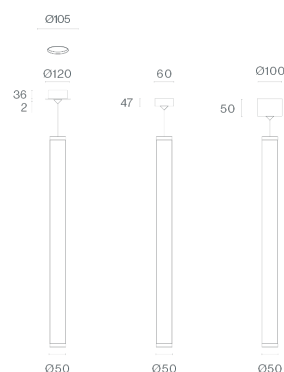

DESCRIPCIÓN

El tubular IRIS 360° es una luminaria elegante con un diseño minimalista. Está disponible en longitudes de 300 mm a 1500 mm. Esta luminaria forma una línea de luz perfecta y es ideal para cualquier espacio interior, iluminando eficazmente el ambiente a través de una luz hermosa, uniforme, agradable y lineal. Luminaria tubular compuesta por tubo de policarbonato opal y tapas de aluminio; acabado texturizado blanco o negro; Emisión de luz de 360°. IRIS se puede suspender en horizontal o en vertical, con diferentes posibilidades de aplicación en el techo, tanto en superficie como para empotrar. También se puede aplicar a la pista 48V o la pista universal de 3 pistas. En cualquier caso, se puede combinar con otros proyectores de pistas Brilumen.

DISEÑO TÉCNICO

ICONOGRAFÍA

IRIS 360 VERTICAL  
 TABLA DE PRODUCTOS Y ESPECIFICACIONES TÉCNICAS - CRI->90

LONGITUD	POTENCIA	ACABADO	TEMP. COLOR	CONTROLTYPE	LED LUMENS	LUMENS LUM.	CÓDIGO
340	8,5	TB, TW	3000K	N/A	1369	1129	5163V.03.930.FI
340	8,5	TB, TW	4000K	N/A	1454	1199	5163V.03.940.FI
640	17	TB, TW	3000K	N/A	2737	2258	5163V.06.930.FI
640	17	TB, TW	4000K	N/A	2907	2398	5163V.06.940.FI
940	23,8	TB, TW	3000K	N/A	3832	3161	5163V.09.930.FI
940	23,8	TB, TW	4000K	N/A	4070	3358	5163V.09.940.FI
1240	30,6	TB, TW	3000K	N/A	4927	4064	5163V.12.930.FI
1240	30,6	TB, TW	4000K	N/A	5233	4317	5163V.12.940.FI
1540	40,8	TB, TW	3000K	N/A	6569	5419	5163V.15.930.FI
1540	40,8	TB, TW	4000K	N/A	6977	5756	5163V.15.940.FI

271NF.09.TB	271DA.09.TB	271CS.09.TB
ON/OFF	DALI Push	CASAMBI
272NF.12.TW	272DA.12.TW	272CS.12.TW
272NF.12.TB	272DA.12.TB	272CS.12.TB
272NF.15.TW	272DA.15.TW	272CS.15.TW
272NF.15.TB	272DA.15.TB	272CS.15.TB
272NF.03.TW	272DA.03.TW	272CS.03.TW
272NF.03.TB	272DA.03.TB	272CS.03.TB
272NF.06.TW	272DA.06.TW	272CS.06.TW
272NF.06.TB	272DA.06.TB	272CS.06.TB
272NF.09.TW	272DA.09.TW	272CS.09.TW
272NF.09.TB	272DA.09.TB	272CS.09.TB
Universal		
80303040		
2080-042		
80303041		
80303042		