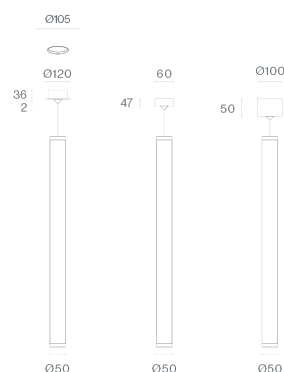

DISEÑO TÉCNICO

LONGITUD	POTENCIA	ACABADO	TEMP. COLOR	CONTROLTYPE	LED LUMENS	LUMENS LUM.	CÓDIGO
340	8,5	TB, TW	3000K	N/A	1369	1129	5163V.03.930.FI
340	8,5	TB, TW	4000K	N/A	1454	1199	5163V.03.940.FI
640	17	TB, TW	3000K	N/A	2737	2258	5163V.06.930.FI
640	17	TB, TW	4000K	N/A	2907	2398	5163V.06.940.FI
940	23,8	TB, TW	3000K	N/A	3832	3161	5163V.09.930.FI
940	23,8	TB, TW	4000K	N/A	4070	3358	5163V.09.940.FI
1240	30,6	TB, TW	3000K	N/A	4927	4064	5163V.12.930.FI
1240	30,6	TB, TW	4000K	N/A	5233	4317	5163V.12.940.FI
1540	40,8	TB, TW	3000K	N/A	6569	5419	5163V.15.930.FI
1540	40,8	TB, TW	4000K	N/A	6977	5756	5163V.15.940.FI

SELECCIONA TU OPCIÓN
PREFERIDA

CONTROLTYPE	XX
N/A	N/A

TEMP. COLOR	CT
3000K	30
4000K	40

ACABADO	FI
Negro texturizado	TB
Blanco texturizado	TW

ACCESORIOS

Caja Rend Sup. IRIS Vert.	ON/OFF
1240 mm Blanco Texturado	270NF.12.TW
1240 mm Negro Texturado	270NF.12.TB
340 mm Blanco Texturado	270NF.03.TW
340 mm Negro Texturado	270NF.03.TB
640 mm Blanco Texturado	270NF.06.TW
640 mm Negro Texturado	270NF.06.TB
940 mm Blanco Texturado	270NF.09.TW
940 mm Negro Texturado	270NF.09.TB

Caja Oval Sup. IRIS V	ON/OFF	DALI Push	CASAMBI
1240 mm Blanco Texturado	271NF.12.TW	271DA.12.TW	271CS.12.TW
1240 mm Negro Texturado	271NF.12.TB	271DA.12.TB	271CS.12.TB
1540 mm Blanco Texturado	271NF.15.TW	271DA.15.TW	271CS.15.TW
1540 mm Negro Texturado	271NF.15.TB	271DA.15.TB	271CS.15.TB
340 mm Blanco Texturado	271NF.03.TW	271DA.03.TW	271CS.03.TW
340 mm Negro Texturado	271NF.03.TB	271DA.03.TB	271CS.03.TB
640 mm Blanco Texturado	271NF.06.TW	271DA.06.TW	271CS.06.TW
640 mm Negro Texturado	271NF.06.TB	271DA.06.TB	271CS.06.TB
940 mm Blanco Texturado	271NF.09.TW	271DA.09.TW	271CS.09.TW