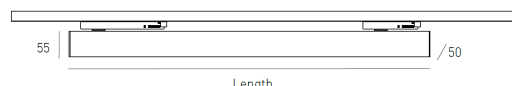

DISEÑO TÉCNICO