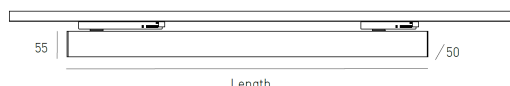

DISEÑO TÉCNICO