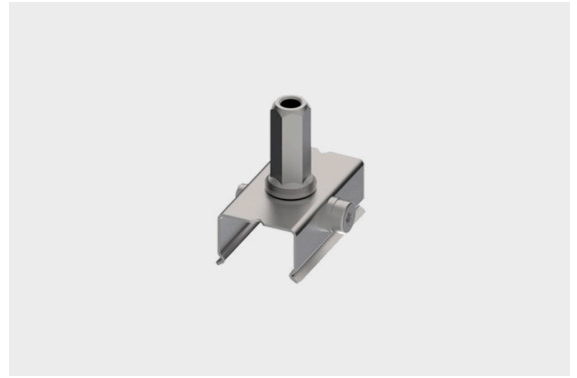

DESCRIPCIÓN

Abrazadera de agarre M6 de Suspensión para Carril TK5E 48V EVO

MONTAJE	Empotrada
FUENTE DE ALIMENTACIÓN	/
GARANTÍA	5 Años
ACABADO	Anodizado aluminio

**ICONOGRAFÍA**

**ACCESORIOS**

Abrazadera de agarre M6

Anodizado
aluminio

Bloqueador M6 TK5E

3080-0210.AL