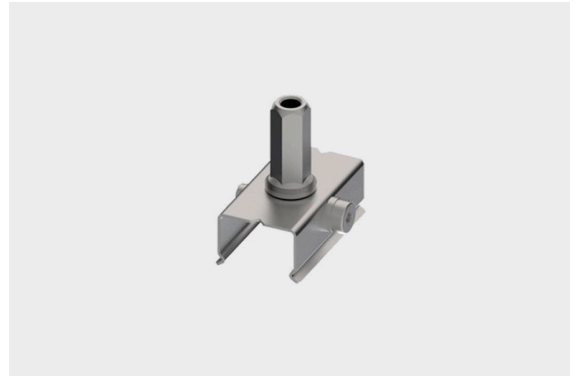

**DESCRIPCIÓN**

---

Abrazadera de agarre M6 de Suspensión para Carril TK5E 48V EVO

MONTAJE	Empotrada
FUENTE DE ALIMENTACIÓN	/
GARANTÍA	5 Años
ACABADO	Anodizado aluminio

**ICONOGRAFÍA**

---

**ACCESORIOS**

---

Abrazadera de agarre M6

Bloqueador M6 TK5E

Anodizado  
aluminio

3080-0210.AL