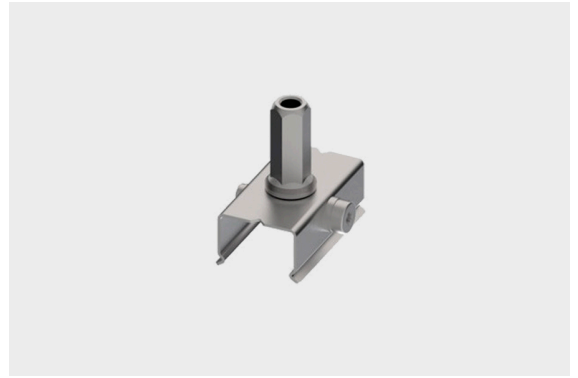

DESCRIPCIÓN

Abrazadera de agarre M6 de Suspensión para Carril TK5E 48V EVO

MONTAJE	Empotrada
FUENTE DE ALIMENTACIÓN	/
GARANTÍA	5 Años
ACABADO	Anodizado aluminio

ICONOGRAFÍA

**ACCESORIOS**

Abrazadera de agarre M6

Bloqueador M6 TK5E

Anodizado
aluminio

3080-0210.AL