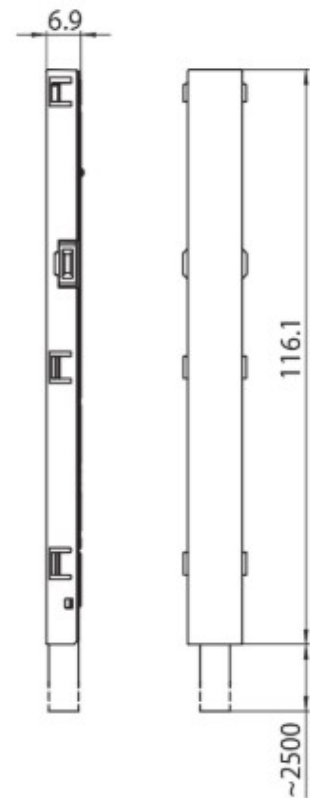

DESCRIPCIÓN

Alimentador inicial con cable 48V MICRO

ICONOGRAFÍA

DISEÑO TÉCNICO

ACCESORIOS

Negro	Blanco
3080-0623.BL	3080-0623.WH