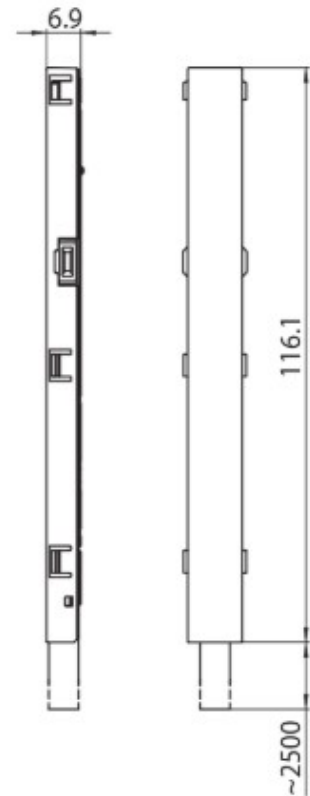

DESCRIPCIÓN

Alimentador inicial con cable 48V MICRO

ICONOGRAFÍA

DISEÑO TÉCNICO

ACCESORIOS

Alimentador inicial
Alimentador inicial

Negro Blanco
3080-0623.BL 3080-0623.WH