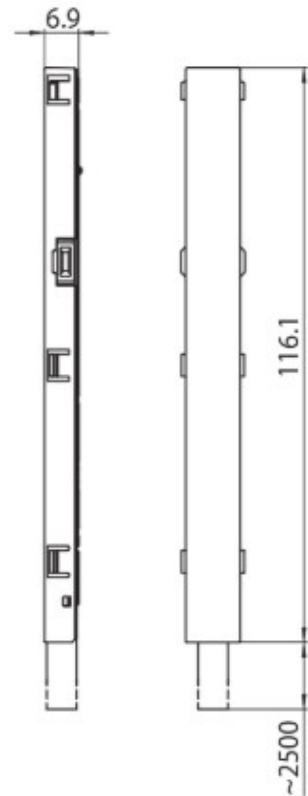

DESCRIPCIÓN

Alimentador inicial con cable 48V MICRO

ICONOGRAFÍA

DISEÑO TÉCNICO

ACCESORIOS

Negro Blanco
3080-0623.BL 3080-0623.WH