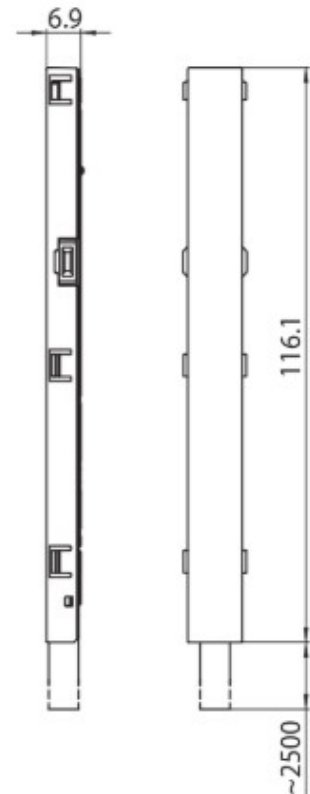

DESCRIPCIÓN

Alimentador inicial con cable 48V MICRO

ICONOGRAFÍA

DISEÑO TÉCNICO

ACCESORIOS

Alimentador inicial  
Alimentador inicial

Negro      Blanco  
3080-0623.BL    3080-0623.WH