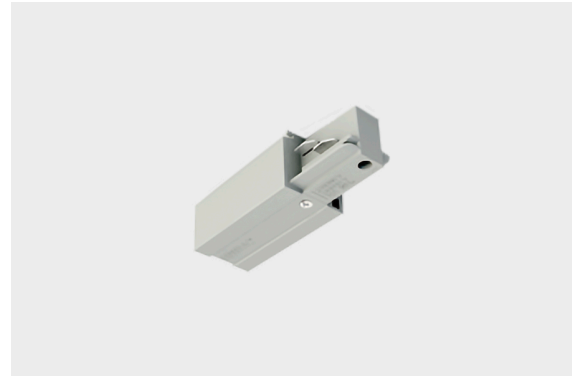

DESCRIPCIÓN

Alimentador para Carril Universal Suspendido/Sobresaliente ON/OFF 230V A - Tierra Derecha B - Tierra Izquierda

MONTAJE	Suspendida/Superficie
GARANTÍA	5 Años
ACABADO	Blanco, Negro

**ICONOGRAFÍA**