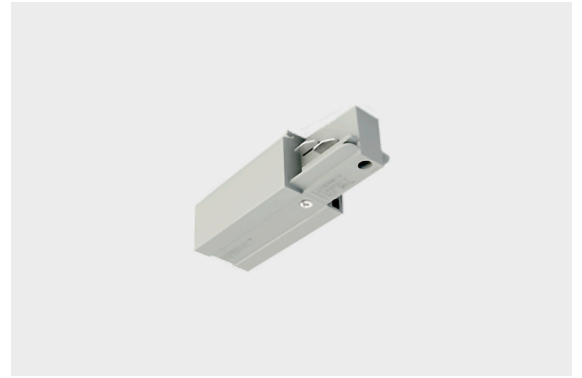

DESCRIPCIÓN

Alimentador para Carril Universal Suspendido/Sobresaliente ON/OFF 230V A - Tierra Derecha B - Tierra Izquierda

MONTAJE	Suspendida/Superficie
GARANTÍA	5 Años
ACABADO	Blanco, Negro

ICONOGRAFÍA