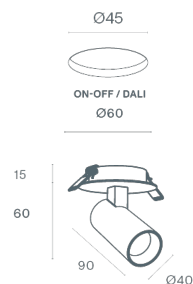

DISEÑO TÉCNICO