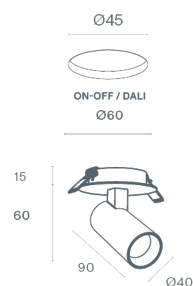

DISEÑO TÉCNICO