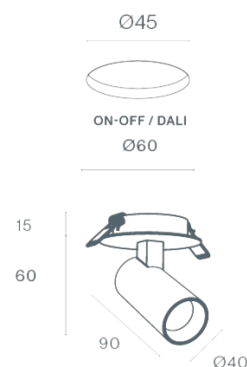

DISEÑO TÉCNICO