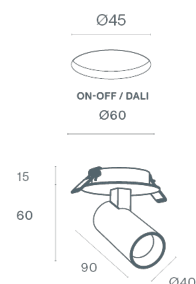

DISEÑO TÉCNICO