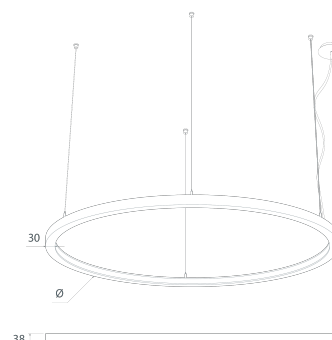

DESCRIPCIÓN

Luz hacia el interior. Atmósfera envolvente.

Con su cuerpo circular de dimensiones compactas y un diseño sofisticado, ARIC IN representa el equilibrio entre la geometría pura y la expresión luminosa.

DISEÑO TÉCNICO

CARACTERÍSTICAS DEL LED

EFICIENCIA LUMINOSA	UP TO 135 lm/W
CRI	CRI→90
VIDA ÚTIL	72000h Tp55
STEPS MACADAM	3 Steps MacAdam
LUMEN MAINTENANCE	L90/F10
RIESGO FOTOBIOLOGICO	RG1

ICONOGRAFÍA

ARIC IN CRI→90  
TABLA DE PRODUCTOS Y ESPECIFICACIONES TÉCNICAS - ÓPALO

DIÁMETRO	POTENCIA	ACABADO	TEMP. COLOR	CONTROL TIPO	LED LUMENS	LUMENS LUM.	CÓDIGO
600	26.6	TB, TS, TW	2700K	CS, DA, NF	3249	2274	125XX.0609.9CT.FI
600	26.6	TB, TS, TW	3000K	CS, DA, NF	3435	2405	125XX.0609.9CT.FI
600	26.6	TB, TS, TW	4000K	CS, DA, NF	3596	2517	125XX.0609.9CT.FI
900	40.3	TB, TS, TW	2700K	CS, DA, NF	4917	3442	125XX.0909.9CT.FI
900	40.3	TB, TS, TW	3000K	CS, DA, NF	5200	3640	125XX.0909.9CT.FI
900	40.3	TB, TS, TW	4000K	CS, DA, NF	5443	3810	125XX.0909.9CT.FI
1200	54	TB, TS, TW	2700K	CS, DA, NF	6585	4610	125XX.1209.9CT.FI
1200	54	TB, TS, TW	3000K	CS, DA, NF	6964	4875	125XX.1209.9CT.FI
1200	54	TB, TS, TW	4000K	CS, DA, NF	7290	5103	125XX.1209.9CT.FI
1500	67.7	TB, TS, TW	2700K	CS, DA, NF	8253	5777	125XX.1509.9CT.FI
1500	67.7	TB, TS, TW	3000K	CS, DA, NF	8728	6110	125XX.1509.9CT.FI
1500	67.7	TB, TS, TW	4000K	CS, DA, NF	9137	6396	125XX.1509.9CT.FI