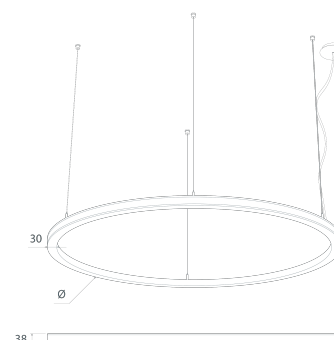

DESCRIPCIÓN

Luz hacia fuera. Realce sutil.

La gama ARIC ofrece una presencia arquitectónica destacada, manteniendo una integración visual discreta. ARIC OUT expresa esta filosofía mediante una emisión de luz dirigida hacia el exterior del aro, creando un halo difuso y elegante.

DISEÑO TÉCNICO

CARACTERÍSTICAS DEL LED

EFICIENCIA LUMINOSA	UP TO 135 lm/W
CRI	CRI→90
VIDA ÚTIL	72000h Tp55
STEPS MACADAM	3 Steps MacAdam
LUMEN MAINTENANCE	L90/F10
RIESGO FOTOBIOLOGICO	RG1

ICONOGRAFÍA

ARIC OUT CRI→90
TABLA DE PRODUCTOS Y ESPECIFICACIONES TÉCNICAS - ÓPALO

DIÁMETRO	POTENCIA	ACABADO	TEMP. COLOR	CONTROL TIPO	LED LUMENS	LUMENS LUM.	CÓDIGO
600	24.5	TB, TS, TW	2700K	CS, DA, NF	2985	2090	126XX.0609.9CT.FI
600	24.5	TB, TS, TW	3000K	CS, DA, NF	3157	2210	126XX.0609.9CT.FI
600	24.5	TB, TS, TW	4000K	CS, DA, NF	3305	2313	126XX.0609.9CT.FI
900	38.2	TB, TS, TW	2700K	CS, DA, NF	4653	3257	126XX.0909.9CT.FI
900	38.2	TB, TS, TW	3000K	CS, DA, NF	4921	3445	126XX.0909.9CT.FI
900	38.2	TB, TS, TW	4000K	CS, DA, NF	5152	3606	126XX.0909.9CT.FI
1200	51.8	TB, TS, TW	2700K	CS, DA, NF	6322	4425	126XX.1209.9CT.FI
1200	51.8	TB, TS, TW	3000K	CS, DA, NF	6685	4680	126XX.1209.9CT.FI
1200	51.8	TB, TS, TW	4000K	CS, DA, NF	6998	4899	126XX.1209.9CT.FI
1500	65.5	TB, TS, TW	2700K	CS, DA, NF	7990	5593	126XX.1509.9CT.FI
1500	65.5	TB, TS, TW	3000K	CS, DA, NF	8449	5915	126XX.1509.9CT.FI
1500	65.5	TB, TS, TW	4000K	CS, DA, NF	8845	6192	126XX.1509.9CT.FI

120mm
 50041023.TW
 50041023.TB
 50041023.TS

Caja Ali Superficie 200mm
 200mm surface box TB
 200mm surface box TS
 200mm surface box TW

200mm
 50041027.TB
 50041027.TS
 50041027.TW

Caja Ali Superficie 360mm
 360mm surface box TB
 360mm surface box TS
 360mm surface box TW