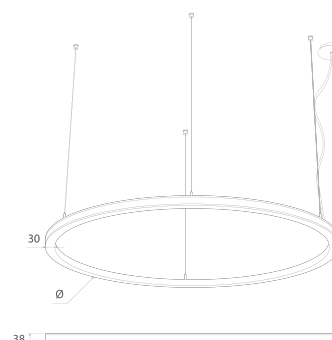

DESCRIPCIÓN

Luz hacia fuera. Realce sutil.

La gama ARIC ofrece una presencia arquitectónica destacada, manteniendo una integración visual discreta. ARIC OUT expresa esta filosofía mediante una emisión de luz dirigida hacia el exterior del aro, creando un halo difuso y elegante.

DISEÑO TÉCNICO

CARACTERÍSTICAS DEL LED

EFICIENCIA LUMINOSA	UP TO 135 lm/W
CRI	CRI→90
VIDA ÚTIL	72000h Tp55
STEPS MACADAM	3 Steps MacAdam
LUMEN MAINTENANCE	L90/F10
RIESGO FOTOBIOLOGICO	RG1

ICONOGRAFÍA

ARIC OUT CRI→90  
TABLA DE PRODUCTOS Y ESPECIFICACIONES TÉCNICAS - ÓPALO

**120mm**  
 50041023.TW  
 50041023.TB  
 50041023.TS

**Caja Ali Superficie 200mm**  
 200mm surface box TB  
 200mm surface box TS  
 200mm surface box TW

**200mm**  
 50041027.TB  
 50041027.TS  
 50041027.TW

**Caja Ali Superficie 360mm**  
 360mm surface box TB  
 360mm surface box TS  
 360mm surface box TW

**360mm**  
 50041030.TB  
 50041030.TS  
 50041030.TW

**Cable alimentación IRIS**  
 Cable aliment. Iris 1,5m  
 Cable alimenta. Iris 1m  
 Cable de alimentación 3m  
 Cable de alimentación 5m