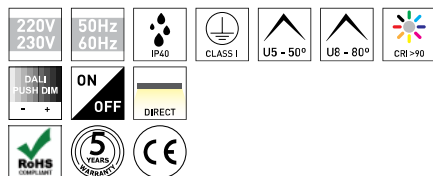

**DESCRIPCIÓN**

BOB es una luminaria de líneas limpias, diseño discreto y perfil compacto de solo 44 x 90 mm. Está disponible en módulos de 4 o 7 lentes de bajo deslumbramiento, lo que garantiza una distribución precisa de la luz y un control eficaz del deslumbramiento, contribuyendo al confort visual y a una estética limpia.

**DISEÑO TÉCNICO**

**ICONOGRAFÍA**

**BOB SPOT. SUPERFÍCIE**  
**TABLA DE PRODUCTOS Y ESPECIFICACIONES TÉCNICAS - CRI->90**

| LONGITUD | POTENCIA | ACABADO | CONTROLTYPE | ÁNGULO | LED LUMENS | LUMENS LUM. | TEMP. COLOR | CÓDIGO            |
|----------|----------|---------|-------------|--------|------------|-------------|-------------|-------------------|
| 165      | 4.4      | TB, TW  | DA, NF      | 50, 80 | 635        | 603         | 3000K       | 580XX.0150.930.FI |
| 165      | 4.4      | TB, TW  | DA, NF      | 50, 80 | 635        | 603         | 3000K       | 580XX.0180.930.FI |
| 165      | 4.4      | TB, TW  | DA, NF      | 50, 80 | 670        | 637         | 4000K       | 580XX.0150.940.FI |
| 165      | 4.4      | TB, TW  | DA, NF      | 50, 80 | 670        | 637         | 4000K       | 580XX.0180.940.FI |
| 286      | 7.8      | TB, TW  | DA, NF      | 50, 80 | 1125       | 1125        | 3000K       | 580XX.0250.930.FI |
| 286      | 7.8      | TB, TW  | DA, NF      | 50, 80 | 1125       | 1125        | 3000K       | 580XX.0280.930.FI |
| 286      | 7.8      | TB, TW  | DA, NF      | 50, 80 | 1203       | 1203        | 4000K       | 580XX.0250.940.FI |
| 286      | 7.8      | TB, TW  | DA, NF      | 50, 80 | 1203       | 1203        | 4000K       | 580XX.0280.940.FI |