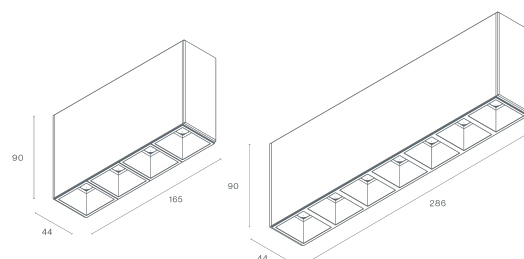

DISEÑO TÉCNICO