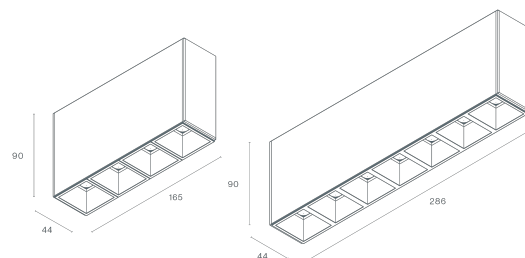

DISEÑO TÉCNICO

LONGITUD	POTENCIA	ACABADO	CONTROL TIPO	ÁNGULO	LED LUMENS	LUMENS LUM.	TEMP. COLOR	CÓDIGO
165	4.4	TB, TW	DA, NF	50, 80	635	603	3000K	580XX.0150.930.FI
165	4.4	TB, TW	DA, NF	50, 80	635	603	3000K	580XX.0180.930.FI
165	4.4	TB, TW	DA, NF	50, 80	670	637	4000K	580XX.0150.940.FI
165	4.4	TB, TW	DA, NF	50, 80	670	637	4000K	580XX.0180.940.FI
286	7.8	TB, TW	DA, NF	50, 80	1125	1125	3000K	580XX.0250.930.FI
286	7.8	TB, TW	DA, NF	50, 80	1125	1125	3000K	580XX.0280.930.FI
286	7.8	TB, TW	DA, NF	50, 80	1203	1203	4000K	580XX.0250.940.FI
286	7.8	TB, TW	DA, NF	50, 80	1203	1203	4000K	580XX.0280.940.FI

SELECCIONA TU OPCIÓN
PREFERIDA

CONTROL TIPO	XX	ACABADO	FI	ÁNGULO	BA
DALI / Switch Dim	DA	Negro texturizado	TB	50°	50
ON/OFF	NF	Blanco texturizado	TW	80°	80