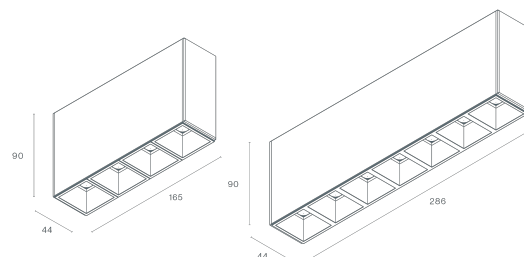

DISEÑO TÉCNICO