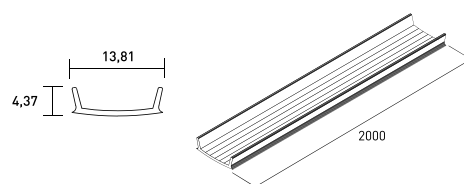

DESCRIPCIÓN

C1 Difusor opalino 2000mm

FUENTE DE ALIMENTACIÓN /

ICONOGRAFÍA

DISEÑO TÉCNICO

C1 - DIFUSOR

TABLA DE PRODUCTOS Y ESPECIFICACIONES TÉCNICAS - C1 Difusor opalino 2000mm

LONGITUD	CONTROLTYPE	ACABADO	CÓDIGO
2000	N/A		G860-0004