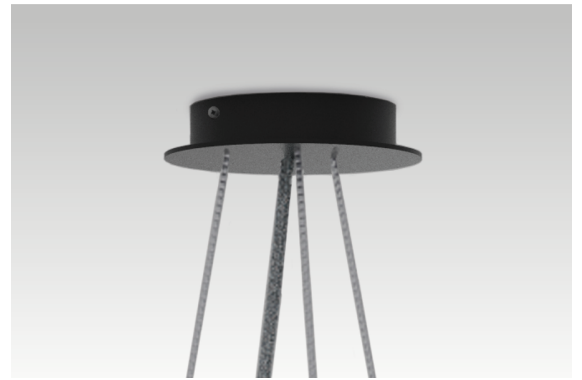

DESCRIPCIÓN

Caja de Alimentación Redonda de Superficie de 360x45mm para cables de suspensión

MONTAJE	Suspendida
GARANTÍA	5 Años
ACABADO	Blanco texturizado, Negro texturizado, Plata con textura

ICONOGRAFÍA

ACCESORIOS

Caja Ali Superficie 360mm	360mm
360mm surface box TB	50041030.TB
360mm surface box TS	50041030.TS
360mm surface box TW	50041030.TW