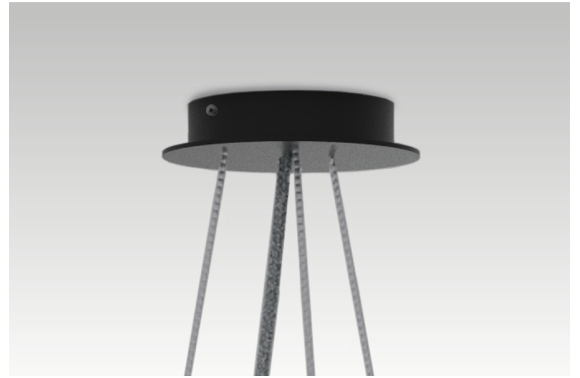

DESCRIPCIÓN

Caja de Alimentación Redonda de Superficie de 360x45mm para cables de suspensión

MONTAJE	Suspendida
GARANTÍA	5 Años
ACABADO	Blanco texturizado, Negro texturizado, Plata con textura

ICONOGRAFÍA

ACCESORIOS

Caja Ali Superficie 360mm	360mm
360mm surface box TB	50041030.TB
360mm surface box TS	50041030.TS
360mm surface box TW	50041030.TW