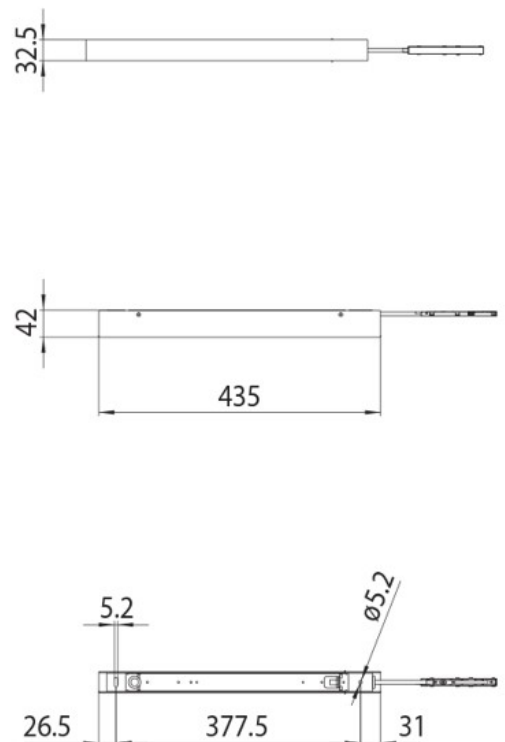

DESCRIPCIÓN

Caja con fuente de alimentación 100W 435x42x32,5mm para instalación en superficie, carril 48 V MICRO

ICONOGRAFÍA

DISEÑO TÉCNICO

ACCESORIOS

	Fuente alimentación 100 W	Negro	Blanco
	Fuente alimentación 100 W	3080-0630.BL	3080-0630.WH