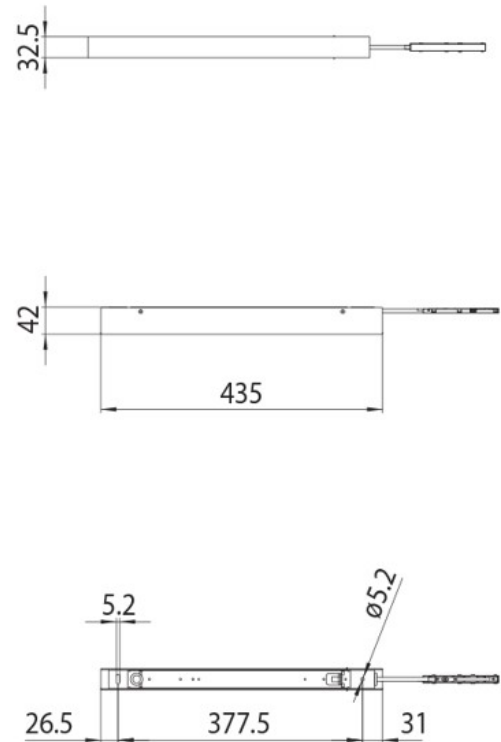

DESCRIPCIÓN

Caja con fuente de alimentación 100W 435x42x32,5mm para instalación en superficie, carril 48 V MICRO

ICONOGRAFÍA

DISEÑO TÉCNICO

ACCESORIOS

Fuente alimentación 100 W	Negro	Blanco
Fuente alimentación 100 W	3080-0630.BL	3080-0630.WH