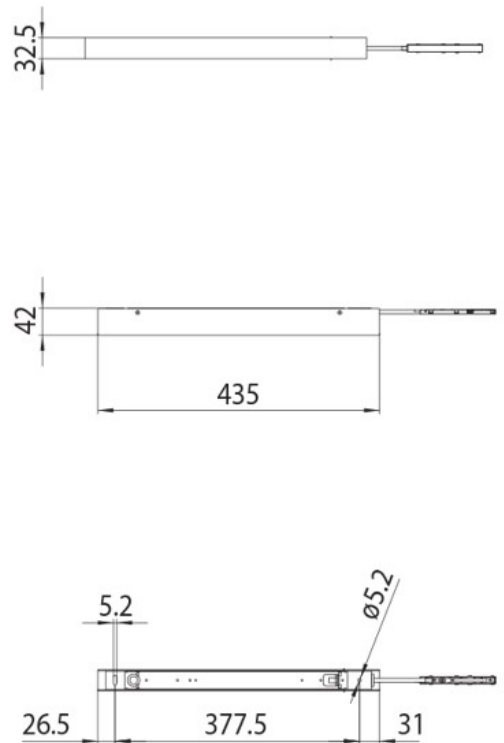

DESCRIPCIÓN

Caja con fuente de alimentación 100W 435x42x32,5mm para instalación en superficie, carril 48 V MICRO

ICONOGRAFÍA

DISEÑO TÉCNICO

ACCESORIOS

	Fuente alimentación 100 W	Negro	Blanco
	Fuente alimentación 100 W	3080-0630.BL	3080-0630.WH