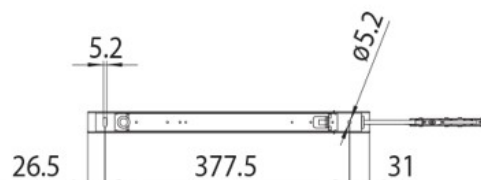

DESCRIPCIÓN

Caja con fuente de alimentación 100W 435x42x32,5mm para instalación en superficie, carril 48 V MICRO

ICONOGRAFÍA

DISEÑO TÉCNICO

ACCESORIOS

Fuente alimentación 100 W
 Fuente alimentación 100 W

Negro	Blanco
3080-0630.BL	3080-0630.WH