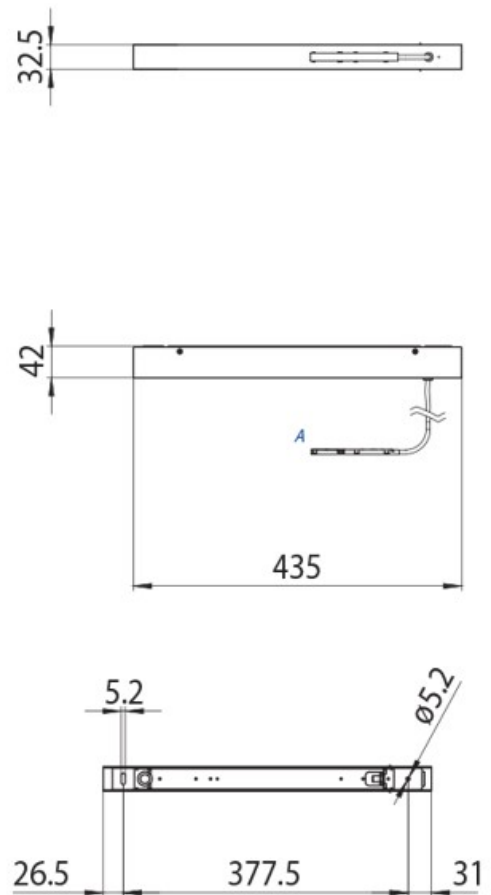

**DESCRIPCIÓN**

Caja con fuente de alimentación de 100W, 435x42x32,5mm, para instalación suspendida en carril 48 V MICRO

**ICONOGRAFÍA**

**DISEÑO TÉCNICO**

**ACCESORIOS**

Fuente alimentación 100 W  
 Fuente alimentación 100 W

Negro                      Blanco  
 3080-0631.BL    3080-0631.WH