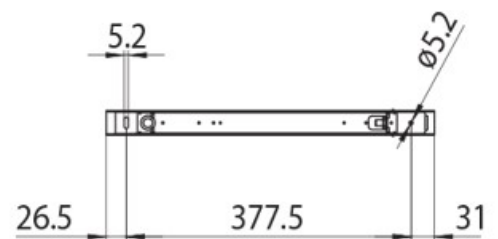

DESCRIPCIÓN

Caja con fuente de alimentación de 100W, 435x42x32,5mm, para instalación suspendida en carril 48 V MICRO

ICONOGRAFÍA

DISEÑO TÉCNICO

ACCESORIOS

Fuente alimentación 100 W
Fuente alimentación 100 W

Negro Blanco
3080-0631.BL 3080-0631.WH