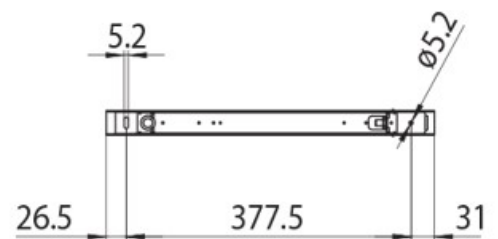

DESCRIPCIÓN

Caja con fuente de alimentación de 100W, 435x42x32,5mm, para instalación suspendida en carril 48 V MICRO

ICONOGRAFÍA

DISEÑO TÉCNICO

ACCESORIOS

Fuente alimentación 100 W
 Fuente alimentación 100 W

Negro Blanco
 3080-0631.BL 3080-0631.WH