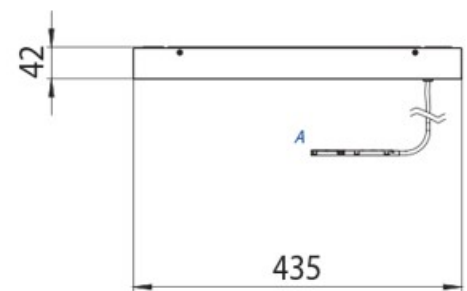

DESCRIPCIÓN

Caja con fuente de alimentación de 100W, 435x42x32,5mm, para instalación suspendida en carril 48 V MICRO

ICONOGRAFÍA

DISEÑO TÉCNICO

ACCESORIOS

Fuente alimentación 100 W
Fuente alimentación 100 W

Negro Blanco
3080-0631.BL 3080-0631.WH