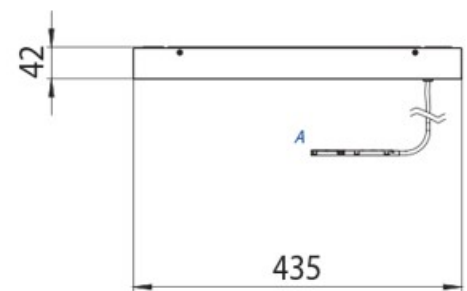

DESCRIPCIÓN

Caja con fuente de alimentación de 100W, 435x42x32,5mm, para instalación suspendida en carril 48 V MICRO

ICONOGRAFÍA

DISEÑO TÉCNICO

ACCESORIOS

Fuente alimentación 100 W
 Fuente alimentación 100 W

Negro Blanco
 3080-0631.BL 3080-0631.WH