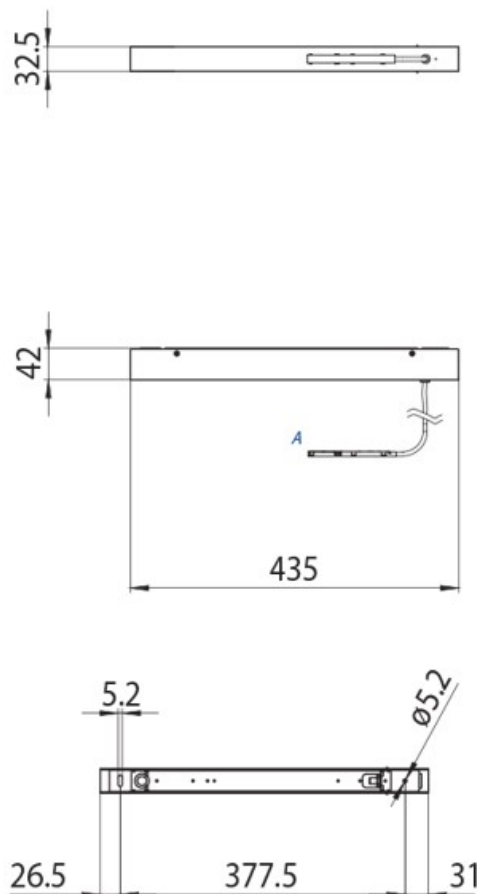

DESCRIPCIÓN

Caja con fuente de alimentación de 100W, 435x42x32,5mm, para instalación suspendida en carril 48 V MICRO

ICONOGRAFÍA

DISEÑO TÉCNICO

ACCESORIOS

Fuente alimentación 100 W	Negro	Blanco
Fuente alimentación 100 W	3080-0631.BL	3080-0631.WH