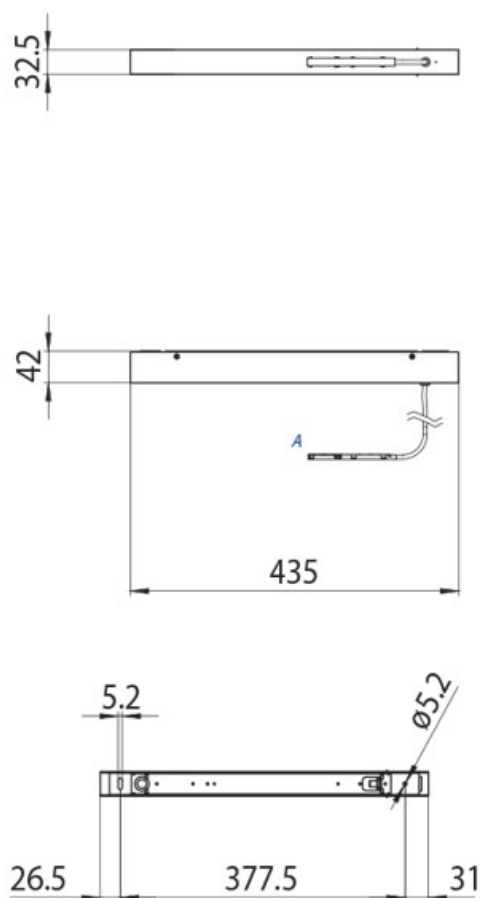

DESCRIPCIÓN

Caja con fuente de alimentación de 100W, 435x42x32,5mm, para instalación suspendida en carril 48 V MICRO

ICONOGRAFÍA

DISEÑO TÉCNICO

ACCESORIOS

Fuente alimentación 100 W
 Fuente alimentación 100 W

Negro Blanco
 3080-0631.BL 3080-0631.WH