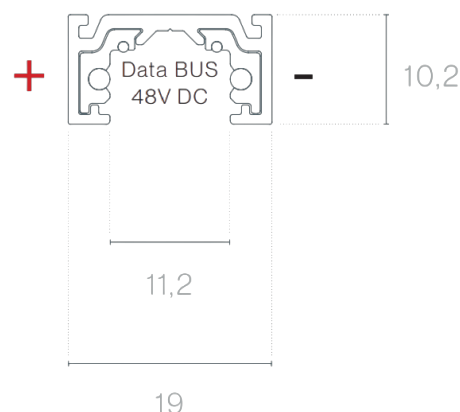

DESCRIPCIÓN

48V MICRO es un sistema completo de iluminación arquitectónica de perfil bajo, compuesto por rieles, adaptadores, elementos de control y conexiones ocultas. Diseñado para soluciones minimalistas, elegantes y versátiles, permite crear composiciones dinámicas y sutiles. Desarrollado para responder a las exigencias actuales de componentes y estructuras aún más compactos y discretos, el sistema MICRO 48V presenta unas dimensiones extremadamente reducidas y un diseño técnico refinado, ideal para aplicaciones en las que el detalle y la integración arquitectónica son esenciales. La gama ofrece varios perfiles de carril, lo que garantiza una gran flexibilidad en el diseño y la implementación de proyectos de iluminación técnica y decorativa. Al igual que otras soluciones de 48 V de Brilumen, todos los carriles MICRO integran un núcleo inteligente con DATABUS, lo que permite el control digital de la iluminación y garantiza la total compatibilidad entre los componentes.

MONTAJE	SALIENTE
FUENTE DE ALIMENTACIÓN	48V / TRACK
GARANTÍA	5 Años
ACABADO	Blanco, Negro
CONTROL	DALI

DISEÑO TÉCNICO
ICONOGRAFÍA

MT1 - CARRIL 48V MICRO
TABLA DE PRODUCTOS Y ESPECIFICACIONES TÉCNICAS - MT1 - Carril 48V MICRO Sobresaliente

LONGITUD	CONTROLTYPE	ACABADO	CÓDIGO
1000	DL	BL, WH	3080-0600.FI
2000	DL	BL, WH	3080-0601.FI

SELECCIONA TU OPCIÓN PREFERIDA	CONTROLTYPE	XX	ACABADO	FI
	DALI	DL	Negro Blanco	BL WH

ACCESORIOS

	Curva horizontal 0,3m MT1 Curva horizontal 0,3m	Negro 3080-0602.BL	Blanco 3080-0602.WH
	Curva horizontal 0,5m MT1 Curva horizontal 0,5m	Negro 3080-0603.BL	Blanco 3080-0603.WH
	Curva vertical 0,3m MT1 Curva vertical 0,3m	Negro 3080-0604.BL	Blanco 3080-0604.WH
	Tapa Tapa	Negro 3080-0605.BL	Blanco 3080-0605.WH