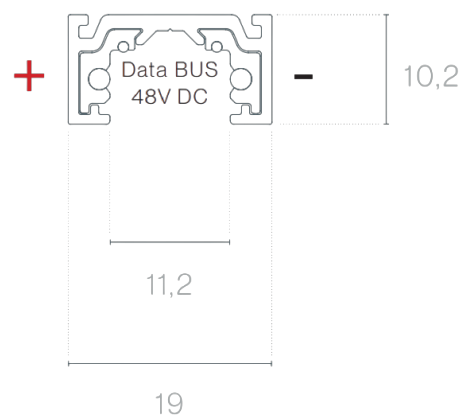

DESCRIPCIÓN

48V MICRO es un sistema completo de iluminación arquitectónica de perfil bajo, compuesto por rieles, adaptadores, elementos de control y conexiones ocultas. Diseñado para soluciones minimalistas, elegantes y versátiles, permite crear composiciones dinámicas y sutiles. Desarrollado para responder a las exigencias actuales de componentes y estructuras aún más compactos y discretos, el sistema MICRO 48V presenta unas dimensiones extremadamente reducidas y un diseño técnico refinado, ideal para aplicaciones en las que el detalle y la integración arquitectónica son esenciales. La gama ofrece varios perfiles de carril, lo que garantiza una gran flexibilidad en el diseño y la implementación de proyectos de iluminación técnica y decorativa. Al igual que otras soluciones de 48 V de Brilumen, todos los carriles MICRO integran un núcleo inteligente con DATABUS, lo que permite el control digital de la iluminación y garantiza la total compatibilidad entre los componentes.

MONTAJE	SALIENTE
FUENTE DE ALIMENTACIÓN	48V / TRACK
GARANTÍA	5 Años
ACABADO	Blanco, Negro
CONTROL	DALI

ICONOGRAFÍA

DISEÑO TÉCNICO

**MT1 - CARRIL 48V MICRO
TABLA DE PRODUCTOS Y ESPECIFICACIONES TÉCNICAS - MT1 - Carril 48V MICRO Sobresaliente**

LONGITUD	CONTROL TIPO	ACABADO	CÓDIGO
1000	DL	BL, WH	3080-0600.FI
2000	DL	BL, WH	3080-0601.FI

SELECCIONA TU OPCIÓN PREFERIDA	CONTROL TIPO	XX	ACABADO	FI
	DALI	DL	Negro Blanco	BL WH

ACCESORIOS

Curva horizontal 0,3m MT1	Negro	Blanco
Curva horizontal 0,3m	3080-0602.BL	3080-0602.WH
Curva horizontal 0,5m MT1	Negro	Blanco
Curva horizontal 0,5m	3080-0603.BL	3080-0603.WH