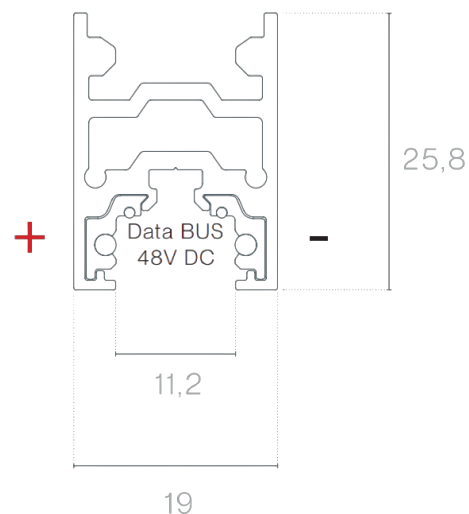

**DESCRIPCIÓN**

48V MICRO es un sistema completo de iluminación arquitectónica de perfil bajo, compuesto por rieles, adaptadores, elementos de control y conexiones ocultas. Diseñado para soluciones minimalistas, elegantes y versátiles, permite crear composiciones dinámicas y sutiles. Desarrollado para responder a las exigencias actuales de componentes y estructuras aún más compactos y discretos, el sistema MICRO 48V presenta unas dimensiones extremadamente reducidas y un diseño técnico refinado, ideal para aplicaciones en las que el detalle y la integración arquitectónica son esenciales. La gama ofrece varios perfiles de carril, lo que garantiza una gran flexibilidad en el diseño y la implementación de proyectos de iluminación técnica y decorativa. Al igual que otras soluciones de 48 V de Brilumen, todos los carriles MICRO integran un núcleo inteligente con DATABUS, lo que permite el control digital de la iluminación y garantiza la total compatibilidad entre los componentes.

MONTAJE	Suspendida
FUENTE DE ALIMENTACIÓN	48V / TRACK
GARANTÍA	5 Años
ACABADO	Blanco, Negro
CONTROL	DALI

**DISEÑO TÉCNICO**
**ICONOGRAFÍA**

**MT16 - CARRIL 48V MICRO**
**TABLA DE PRODUCTOS Y ESPECIFICACIONES TÉCNICAS - MT16 - Carril 48V MICRO Suspendido**

LONGITUD	CONTROLTYPE	ACABADO	CÓDIGO
1000	DL	BL, WH	3080-0615.FI
2000	DL	BL, WH	3080-0616.FI

 SELECCIONA TU OPCIÓN  
 PREFERIDA

CONTROLTYPE	XX
DALI	DL

ACABADO	FI
Negro	BL
Blanco	WH

**ACCESORIOS**

	Tapa ciega 1M Tapa ciega 1m	Negro 3080-0613.BL	Blanco 3080-0613.WH
	Tapa ciega 2M Tapa ciega 2m	Negro 3080-0614.BL	Blanco 3080-0614.WH
	Tapa Tapa	Negro 3080-0617.BL	Blanco 3080-0617.WH
	Soporte de suspensión Soporte de suspensión	Negro 3080-0618.BL	Blanco 3080-0618.WH

Unión eléctrica ajustable  
 Unión eléctrica ajustable

Negro 3080-0627.BL      Blanco 3080-0627.WH

Kit de suspensión de 1,5m  
 Kit de suspensión de 1,5m

Plata 3080-0628.SL

Kit de suspensión de 3m  
 Kit de suspensión de 1,5m