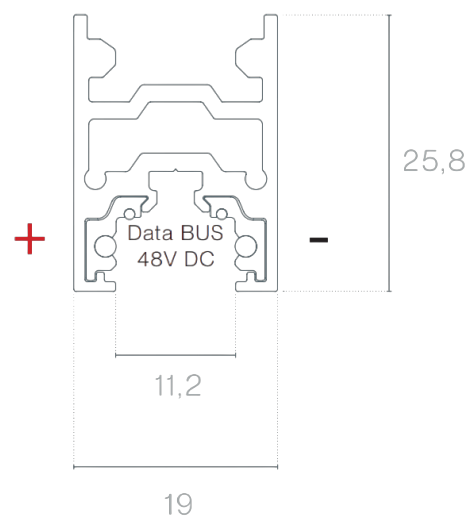

DESCRIPCIÓN

48V MICRO es un sistema completo de iluminación arquitectónica de perfil bajo, compuesto por rieles, adaptadores, elementos de control y conexiones ocultas. Diseñado para soluciones minimalistas, elegantes y versátiles, permite crear composiciones dinámicas y sutiles. Desarrollado para responder a las exigencias actuales de componentes y estructuras aún más compactos y discretos, el sistema MICRO 48V presenta unas dimensiones extremadamente reducidas y un diseño técnico refinado, ideal para aplicaciones en las que el detalle y la integración arquitectónica son esenciales. La gama ofrece varios perfiles de carril, lo que garantiza una gran flexibilidad en el diseño y la implementación de proyectos de iluminación técnica y decorativa. Al igual que otras soluciones de 48 V de Brilumen, todos los carriles MICRO integran un núcleo inteligente con DATABUS, lo que permite el control digital de la iluminación y garantiza la total compatibilidad entre los componentes.

MONTAJE	Suspendida
FUENTE DE ALIMENTACIÓN	48V / TRACK
GARANTÍA	5 Años
ACABADO	Blanco, Negro
CONTROL	DALI

ICONOGRAFÍA

DISEÑO TÉCNICO

MT16 - CARRIL 48V MICRO

TABLA DE PRODUCTOS Y ESPECIFICACIONES TÉCNICAS - MT16 - Carril 48V MICRO Suspendido

LONGITUD	CONTROL TIPO	ACABADO	CÓDIGO
1000	DL	BL, WH	3080-0615.FI
2000	DL	BL, WH	3080-0616.FI

SELECCIONA TU OPCIÓN
PREFERIDA

CONTROL TIPO	XX
DALI	DL

ACABADO	FI
Negro	BL
Blanco	WH

ACCESORIOS

Tapa ciega 1M	Negro	Blanco
Tapa ciega 1m	3080-0613.BL	3080-0613.WH