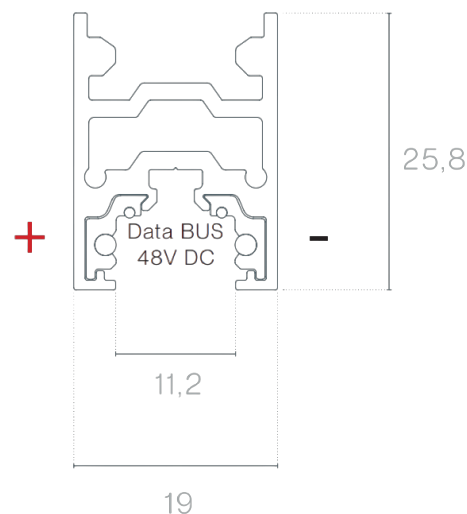

DESCRIPCIÓN

48V MICRO es un sistema completo de iluminación arquitectónica de perfil bajo, compuesto por rieles, adaptadores, elementos de control y conexiones ocultas. Diseñado para soluciones minimalistas, elegantes y versátiles, permite crear composiciones dinámicas y sutiles. Desarrollado para responder a las exigencias actuales de componentes y estructuras aún más compactos y discretos, el sistema MICRO 48V presenta unas dimensiones extremadamente reducidas y un diseño técnico refinado, ideal para aplicaciones en las que el detalle y la integración arquitectónica son esenciales. La gama ofrece varios perfiles de carril, lo que garantiza una gran flexibilidad en el diseño y la implementación de proyectos de iluminación técnica y decorativa. Al igual que otras soluciones de 48 V de Brilumen, todos los carriles MICRO integran un núcleo inteligente con DATABUS, lo que permite el control digital de la iluminación y garantiza la total compatibilidad entre los componentes.

MONTAJE	Suspendida
FUENTE DE ALIMENTACIÓN	48V / TRACK
GARANTÍA	5 Años
ACABADO	Blanco, Negro
CONTROL	DALI

DISEÑO TÉCNICO
ICONOGRAFÍA

MT16 - CARRIL 48V MICRO
TABLA DE PRODUCTOS Y ESPECIFICACIONES TÉCNICAS - MT16 - Carril 48V MICRO Suspendido

LONGITUD	CONTROLTYPE	ACABADO	CÓDIGO
1000	DL	BL, WH	3080-0615.FI
2000	DL	BL, WH	3080-0616.FI

 SELECCIONA TU OPCIÓN
 PREFERIDA

CONTROLTYPE	XX
DALI	DL

ACABADO	FI
Negro	BL
Blanco	WH

ACCESORIOS

	Tapa ciega 1M Tapa ciega 1m	Negro 3080-0613.BL	Blanco 3080-0613.WH
	Tapa ciega 2M Tapa ciega 2m	Negro 3080-0614.BL	Blanco 3080-0614.WH
	Tapa Tapa	Negro 3080-0617.BL	Blanco 3080-0617.WH
	Soporte de suspensión Soporte de suspensión	Negro 3080-0618.BL	Blanco 3080-0618.WH