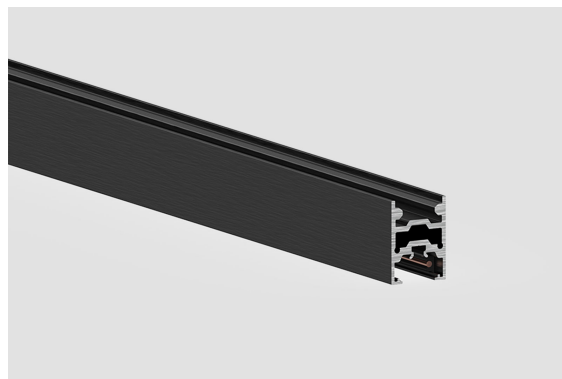

**DESCRIPCIÓN**

48V MICRO es un sistema completo de iluminación arquitectónica de perfil bajo, compuesto por rieles, adaptadores, elementos de control y conexiones ocultas. Diseñado para soluciones minimalistas, elegantes y versátiles, permite crear composiciones dinámicas y sutiles. Desarrollado para responder a las exigencias actuales de componentes y estructuras aún más compactos y discretos, el sistema MICRO 48V presenta unas dimensiones extremadamente reducidas y un diseño técnico refinado, ideal para aplicaciones en las que el detalle y la integración arquitectónica son esenciales. La gama ofrece varios perfiles de carril, lo que garantiza una gran flexibilidad en el diseño y la implementación de proyectos de iluminación técnica y decorativa. Al igual que otras soluciones de 48 V de Brilumen, todos los carriles MICRO integran un núcleo inteligente con DATABUS, lo que permite el control digital de la iluminación y garantiza la total compatibilidad entre los componentes.

MONTAJE	Suspendida
FUENTE DE ALIMENTACIÓN	48V / TRACK
GARANTÍA	5 Años
ACABADO	Blanco, Negro
CONTROL	DALI

**DISEÑO TÉCNICO**
**ICONOGRAFÍA**

**MT16 - CARRIL 48V MICRO**
**TABLA DE PRODUCTOS Y ESPECIFICACIONES TÉCNICAS - MT16 - Carril 48V MICRO Suspendido**

LONGITUD	CONTROLTYPE	ACABADO	CÓDIGO
1000	DL	BL, WH	3080-0615.FI
2000	DL	BL, WH	3080-0616.FI

 SELECCIONA TU OPCIÓN  
 PREFERIDA

CONTROLTYPE	XX
DALI	DL

ACABADO	FI
Negro	BL
Blanco	WH

**ACCESORIOS**

	Tapa ciega 1M Tapa ciega 1m	Negro 3080-0613.BL	Blanco 3080-0613.WH
	Tapa ciega 2M Tapa ciega 2m	Negro 3080-0614.BL	Blanco 3080-0614.WH
	Tapa Tapa	Negro 3080-0617.BL	Blanco 3080-0617.WH
	Soporte de suspensión Soporte de suspensión	Negro 3080-0618.BL	Blanco 3080-0618.WH