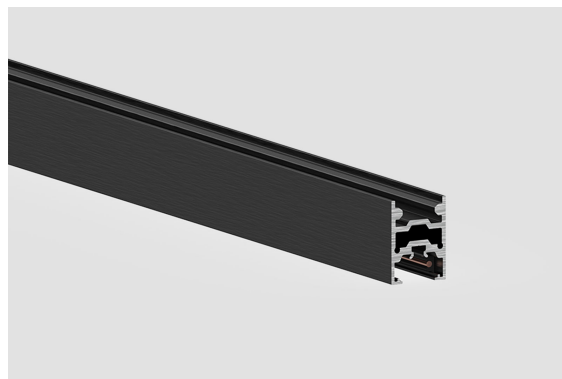

DESCRIPCIÓN

48V MICRO es un sistema completo de iluminación arquitectónica de perfil bajo, compuesto por rieles, adaptadores, elementos de control y conexiones ocultas. Diseñado para soluciones minimalistas, elegantes y versátiles, permite crear composiciones dinámicas y sutiles. Desarrollado para responder a las exigencias actuales de componentes y estructuras aún más compactos y discretos, el sistema MICRO 48V presenta unas dimensiones extremadamente reducidas y un diseño técnico refinado, ideal para aplicaciones en las que el detalle y la integración arquitectónica son esenciales. La gama ofrece varios perfiles de carril, lo que garantiza una gran flexibilidad en el diseño y la implementación de proyectos de iluminación técnica y decorativa. Al igual que otras soluciones de 48 V de Brilumen, todos los carriles MICRO integran un núcleo inteligente con DATABUS, lo que permite el control digital de la iluminación y garantiza la total compatibilidad entre los componentes.

MONTAJE	Suspendida
FUENTE DE ALIMENTACIÓN	48V / TRACK
GARANTÍA	5 Años
ACABADO	Blanco, Negro
CONTROL	DALI

DISEÑO TÉCNICO
ICONOGRAFÍA

MT16 - CARRIL 48V MICRO
TABLA DE PRODUCTOS Y ESPECIFICACIONES TÉCNICAS - MT16 - Carril 48V MICRO Suspendido

LONGITUD	CONTROLTYPE	ACABADO	CÓDIGO
1000	DL	BL, WH	3080-0615.FI
2000	DL	BL, WH	3080-0616.FI

 SELECCIONA TU OPCIÓN
 PREFERIDA

CONTROLTYPE	XX
DALI	DL

ACABADO	FI
Negro	BL
Blanco	WH

ACCESORIOS

	Tapa ciega 1M Tapa ciega 1m	Negro 3080-0613.BL	Blanco 3080-0613.WH
	Tapa ciega 2M Tapa ciega 2m	Negro 3080-0614.BL	Blanco 3080-0614.WH
	Tapa Tapa	Negro 3080-0617.BL	Blanco 3080-0617.WH
	Soporte de suspensión Soporte de suspensión	Negro 3080-0618.BL	Blanco 3080-0618.WH