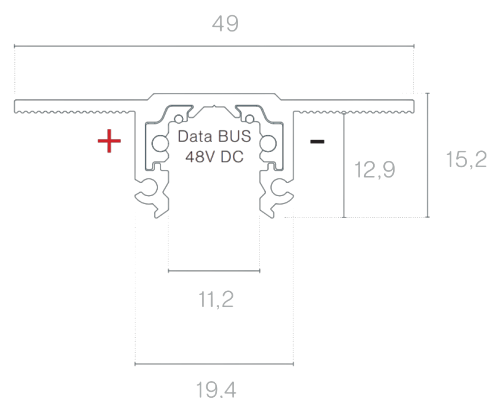

DESCRIPCIÓN

48V MICRO es un sistema completo de iluminación arquitectónica de perfil bajo, compuesto por rieles, adaptadores, elementos de control y conexiones ocultas. Diseñado para soluciones minimalistas, elegantes y versátiles, permite crear composiciones dinámicas y sutiles. Desarrollado para responder a las exigencias actuales de componentes y estructuras aún más compactos y discretos, el sistema MICRO 48V presenta unas dimensiones extremadamente reducidas y un diseño técnico refinado, ideal para aplicaciones en las que el detalle y la integración arquitectónica son esenciales. La gama ofrece varios perfiles de carril, lo que garantiza una gran flexibilidad en el diseño y la implementación de proyectos de iluminación técnica y decorativa. Al igual que otras soluciones de 48 V de Brilumen, todos los carriles MICRO integran un núcleo inteligente con DATABUS, lo que permite el control digital de la iluminación y garantiza la total compatibilidad entre los componentes.

MONTAJE	ENCASTRAR
FUENTE DE ALIMENTACIÓN	48V / TRACK
GARANTÍA	5 Años
ACABADO	Blanco, Negro
CONTROL	DALI

DISEÑO TÉCNICO

ICONOGRAFÍA

MT5 - CARRIL 48V MICRO
TABLA DE PRODUCTOS Y ESPECIFICACIONES TÉCNICAS - MT5 - Carril 48V MICRO empotradas

LONGITUD	CONTROLTYPE	ACABADO	CÓDIGO
1000	DL	BL, WH	3080-0610.FI
2000	DL	BL, WH	3080-0611.FI

 SELECCIONA TU OPCIÓN
 PREFERIDA

CONTROLTYPE	XX
DALI	DL

ACABADO	FI
Negro	BL
Blanco	WH

ACCESORIOS

	Tapa Tapa Tapa	Negro 3080-0612.BL Blanco 3080-0612.WH
	Tapa ciega 1M Tapa ciega 1m	Negro 3080-0613.BL Blanco 3080-0613.WH
	Tapa ciega 2M Tapa ciega 2m	Negro 3080-0614.BL Blanco 3080-0614.WH
	Alimentador inicial Alimentador inicial	Negro 3080-0623.BL Blanco 3080-0623.WH
	Unión eléctrica Unión eléctrica	Negro 3080-0624.BL Blanco 3080-0624.WH

Conector eléctrico L
 Conector eléctrico L

Negro Blanco
 3080-0625.BL 3080-0625.WH

Conector L - techo/pared
 Conector L - techo/pared

Negro Blanco
 3080-0626.BL 3080-0626.WH

Unión eléctrica ajustable
 Unión eléctrica ajustable