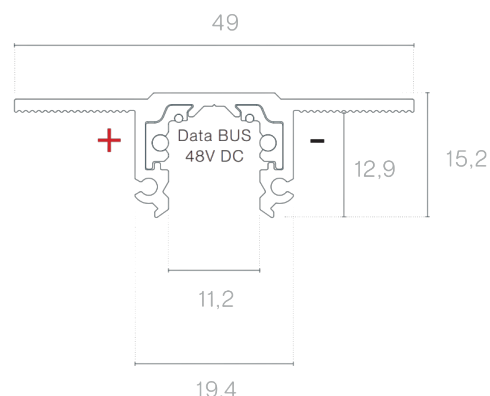

DESCRIPCIÓN

48V MICRO es un sistema completo de iluminación arquitectónica de perfil bajo, compuesto por rieles, adaptadores, elementos de control y conexiones ocultas. Diseñado para soluciones minimalistas, elegantes y versátiles, permite crear composiciones dinámicas y sutiles. Desarrollado para responder a las exigencias actuales de componentes y estructuras aún más compactos y discretos, el sistema MICRO 48V presenta unas dimensiones extremadamente reducidas y un diseño técnico refinado, ideal para aplicaciones en las que el detalle y la integración arquitectónica son esenciales. La gama ofrece varios perfiles de carril, lo que garantiza una gran flexibilidad en el diseño y la implementación de proyectos de iluminación técnica y decorativa. Al igual que otras soluciones de 48 V de Brilumen, todos los carriles MICRO integran un núcleo inteligente con DATABUS, lo que permite el control digital de la iluminación y garantiza la total compatibilidad entre los componentes.

ICONOGRAFÍA

DISEÑO TÉCNICO

MT5 - CARRIL 48V MICRO  
TABLA DE PRODUCTOS Y ESPECIFICACIONES TÉCNICAS - MT5 - Carril 48V MICRO empotradas

| LONGITUD | CONTROL TIPO | ACABADO | CÓDIGO       |
|----------|--------------|---------|--------------|
| 1000     | DL           | BL, WH  | 3080-0610.FI |
| 2000     | DL           | BL, WH  | 3080-0611.FI |