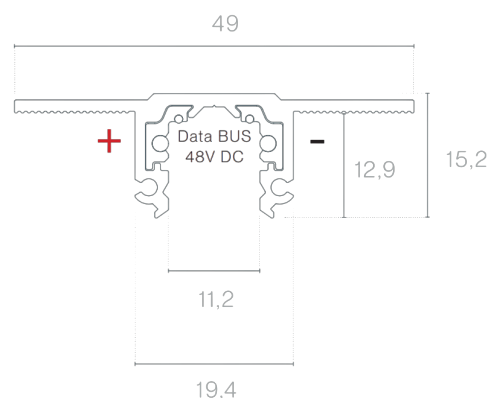

DISEÑO TÉCNICO

ICONOGRAFÍA

MT5 - CARRIL 48V MICRO

TABLA DE PRODUCTOS Y ESPECIFICACIONES TÉCNICAS - MT5 - Carril 48V MICRO empotradas

LONGITUD	CONTROLTYPE	ACABADO	CÓDIGO
1000	DL	BL, WH	3080-0610.FI
2000	DL	BL, WH	3080-0611.FI

SELECCIONA TU OPCIÓN
PREFERIDA

CONTROLTYPE	XX
DALI	DL

ACABADO	FI
Negro	BL
Blanco	WH

ACCESORIOS

	Tapa Tapa Tapa	Negro 3080-0612.BL Blanco 3080-0612.WH
	Tapa ciega 1M Tapa ciega 1m	Negro 3080-0613.BL Blanco 3080-0613.WH
	Tapa ciega 2M Tapa ciega 2m	Negro 3080-0614.BL Blanco 3080-0614.WH
	Alimentador inicial Alimentador inicial	Negro 3080-0623.BL Blanco 3080-0623.WH
	Unión eléctrica Unión eléctrica	Negro 3080-0624.BL Blanco 3080-0624.WH