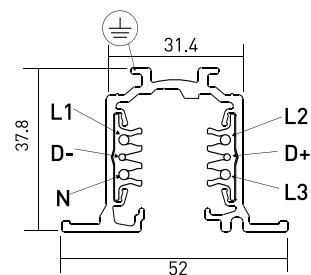

ICONOGRAFÍA

DISEÑO TÉCNICO