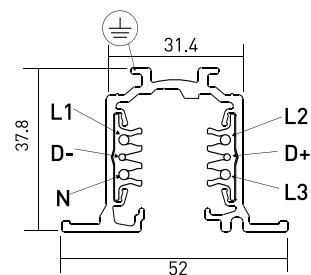

DESCRIPCIÓN

Este tipo de carril electrificado universal de 3 circuitos está disponible en versiones sobresaliendo, suspendido y empotrado en el techo. Indicado para regulación DALI, también se puede elegir entre blanco o negro además de varios accesorios de conexión.

MONTAJE	Empotrada
FUENTE DE ALIMENTACIÓN	230V / TRACK
GARANTÍA	5 Años
ACABADO	Blanco, Negro
CONTROL	DALI / Switch Dim

ICONOGRAFÍA

DISEÑO TÉCNICO

CARRIL 230V EMBUTIDO DALI
TABLA DE PRODUCTOS Y ESPECIFICACIONES TÉCNICAS - Carril Universal DALI Embutido 230V

LONGITUD	CONTROLTYPE	ACABADO	CÓDIGO
1000	DA	BL, WH	3080-0553.FI
2000	DA	BL, WH	3080-0554.FI

**SELECCIONA TU OPCIÓN
PREFERIDA**

CONTROLTYPE	XX
DALI / Switch Dim	DA

ACABADO	FI
Negro	BL
Blanco	WH

ACCESORIOS

	Cubierta Ciega de 1 Metro Cubierta Ciega de 1 Metro	Negro 3080-0516.BL	Blanco 3080-0516.WH
	Unión intermedia Unión intermedia	Negro 3080-0522.BL	Blanco 3080-0522.WH
	Unión interm. con opción Unión interm. con opción	Negro 3080-0523.BL	Blanco 3080-0523.WH
	Derivación Ajustable Derivación Ajustable	Negro 3080-0526.BL	Blanco 3080-0526.WH
	Derivación X Derivación X	Negro 3080-0531.BL	Blanco 3080-0531.WH
	Unión Intermedia Continuo Unión Intermedia Continuo	Negro 3080-0532.BL	Blanco 3080-0532.WH