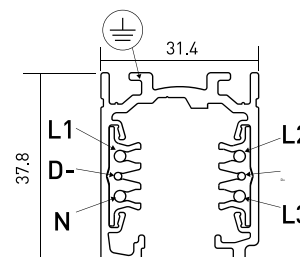

DESCRIPCIÓN

Este tipo de carril electrificado universal de 3 circuitos está disponible en versiones sobresaliendo, suspendido y empotrado en el techo. Indicado para regulación DALI, también se puede elegir entre blanco o negro además de varios accesorios de conexión.

FUENTE DE ALIMENTACIÓN 230V / TRACK

ICONOGRAFÍA

DISEÑO TÉCNICO

CARRIL 230V DALI
TABLA DE PRODUCTOS Y ESPECIFICACIONES TÉCNICAS - Carril Universal DALI Suspendido/Sobresaliente 230V

LONGITUD	CONTROL TIPO	ACABADO	CÓDIGO
1000	DA	BL, WH	3080-0517.FI
2000	DA	BL, WH	3080-0518.FI

SELECCIONA TU OPCIÓN
PREFERIDA

CONTROL TIPO	XX
DALI / Switch Dim	DA

ACABADO	FI
Negro	BL
Blanco	WH

ACCESORIOS

	Tapa Tapa	Negro 3080-0502.BL	Blanco 3080-0502.WH
	Cubierta Ciega de 1 Metro Cubierta Ciega de 1 Metro	Negro 3080-0516.BL	Blanco 3080-0516.WH
	Unión intermedia Unión intermedia	Negro 3080-0522.BL	Blanco 3080-0522.WH
	Unión interm. con opción Unión interm. con opción	Negro 3080-0523.BL	Blanco 3080-0523.WH
	Derivación Ajustable Derivación Ajustable	Negro 3080-0526.BL	Blanco 3080-0526.WH
	Derivación X Derivación X	Negro 3080-0531.BL	Blanco 3080-0531.WH

	Unión Intermedia Continuo Unión Intermedia Continuo	Negro 3080-0532.BL	Blanco 3080-0532.WH
	Kit Suspension 1 Cable Kit Suspension 1 Cable	3080-0534.AL	
	Alimentador 230V DALI A - Tierra Derecha B - Tierra Izquierda	Negro 3080-0520.BL 3080-0521.BL	Blanco 3080-0520.WH 3080-0521.WH
	Derivación L A - Tierra afuera B - Tierra adentro	Negro 3080-0524.BL 3080-0525.BL	Blanco 3080-0524.WH 3080-0525.WH
	Derivación T Adentro A - Tierra aden. Derecha B - Tierra aden Izquierda	Negro 3080-0527.BL 3080-0528.BL	Blanco 3080-0527.WH 3080-0528.WH
	Derivación T Afuera C - Tierra Af. Derecha D - Tierra Af. Izquierda	Negro 3080-0529.BL 3080-0530.BL	Blanco 3080-0529.WH 3080-0530.WH