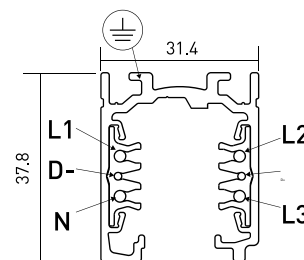

DESCRIÇÃO

Este tipo de carril electrificado universal de 3 circuitos está disponible en versiones sobresaliendo, suspendido y empotrado en el techo. Indicado para regulación DALI, también se puede elegir entre blanco o negro además de varios accesorios de conexión.

FUENTE DE ALIMENTACIÓN 230V / TRACK

ICONOGRAFÍA

DISEÑO TÉCNICO

CARRIL 230V DALI
TABLA DE PRODUCTOS Y ESPECIFICACIONES TÉCNICAS - Carril Universal DALI Suspendido/Sobresaliente 230V

LONGITUD	CONTROL TIPO	ACABADO	CÓDIGO
1000	DA	BL, WH	3080-0517.FI
2000	DA	BL, WH	3080-0518.FI

SELECCIONA TU OPCIÓN
PREFERIDA

CONTROL TIPO	XX
DALI / Switch Dim	DA

ACABADO	FI
Negro	BL
Blanco	WH

ACCESORIOS

Tapa	Negro	Blanco
Tapa	3080-0502.BL	
Tapa	3080-0502.WH	

Cubierta Ciega de 1 Metro	Negro	Blanco
Cubierta Ciega de 1 Metro	3080-0516.BL	
Cubierta Ciega de 1 Metro	3080-0516.WH	

	Derivación L	Negro	Blanco
	A - Tierra afuera	3080-0524.BL	
	A - Tierra afuera	3080-0524.WH	
	B - Tierra adentro	3080-0525.BL	
	B - Tierra adentro	3080-0525.WH	

	Derivación T Adentro	Negro	Blanco
	A - Tierra aden. Derecha	3080-0527.BL	
	A - Tierra aden. Derecha	3080-0527.WH	
	B - Tierra aden Izquierda	3080-0528.BL	
	B - Tierra aden Izquierda	3080-0528.WH	