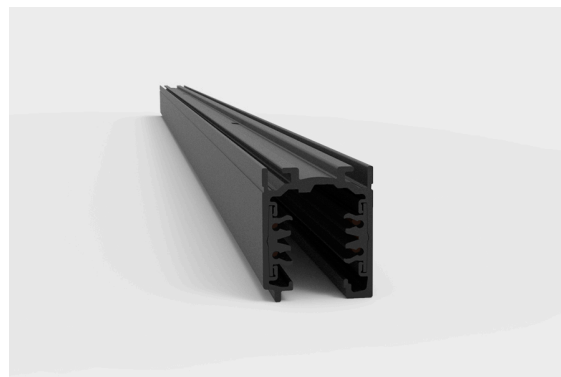

DESCRIPCIÓN

Este tipo de carril electrificado universal de 3 circuitos está disponible en versiones sobresaliendo, suspendido y empotrado en el techo. Indicado para regulación DALI, también se puede elegir entre blanco o negro además de varios accesorios de conexión.

FUENTE DE ALIMENTACIÓN 230V / TRACK

ICONOGRAFÍA

DISEÑO TÉCNICO

CARRIL 230V DALI
TABLA DE PRODUCTOS Y ESPECIFICACIONES TÉCNICAS - Carril Universal DALI Suspendido/Sobresaliente 230V

LONGITUD	CONTROL TIPO	ACABADO	CÓDIGO
1000	DA	BL, WH	3080-0517.FI
2000	DA	BL, WH	3080-0518.FI

SELECCIONA TU OPCIÓN
PREFERIDA

CONTROL TIPO	XX
DALI / Switch Dim	DA

ACABADO	FI
Negro	BL
Blanco	WH

ACCESORIOS

	Tapa Tapa	Negro 3080-0502.BL	Blanco 3080-0502.WH
	Cubierta Ciega de 1 Metro Cubierta Ciega de 1 Metro	Negro 3080-0516.BL	Blanco 3080-0516.WH
	Unión intermedia Unión intermedia	Negro 3080-0522.BL	Blanco 3080-0522.WH
	Unión interm. con opción Unión interm. con opción	Negro 3080-0523.BL	Blanco 3080-0523.WH
	Derivación Ajustable Derivación Ajustable	Negro 3080-0526.BL	Blanco 3080-0526.WH
	Derivación X Derivación X	Negro 3080-0531.BL	Blanco 3080-0531.WH

Unión Intermedia Continuo
Unión Intermedia Continuo

Negro **Blanco**
3080-0532.BL 3080-0532.WH

Kit Suspension 1 Cable
Kit Suspension 1 Cable

3080-0534.AL

Alimentador 230V DALI
A - Tierra Derecha
B - Tierra Izquierda