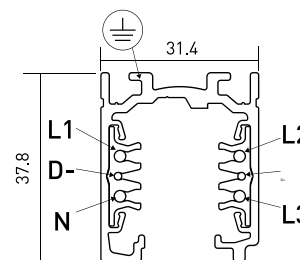

DESCRIPCIÓN

Este tipo de carril electrificado universal de 3 circuitos está disponible en versiones sobresaliendo, suspendido y empotrado en el techo. Indicado para regulación DALI, también se puede elegir entre blanco o negro además de varios accesorios de conexión.

FUENTE DE ALIMENTACIÓN 230V / TRACK

ICONOGRAFÍA

DISEÑO TÉCNICO

CARRIL 230V DALI

TABLA DE PRODUCTOS Y ESPECIFICACIONES TÉCNICAS - Carril Universal DALI Suspendido/Sobresaliente 230V

LONGITUD	CONTROL TIPO	ACABADO	CÓDIGO
1000	DA	BL, WH	3080-0517.FI
2000	DA	BL, WH	3080-0518.FI

SELECCIONA TU OPCIÓN
PREFERIDA

CONTROL TIPO	XX
DALI / Switch Dim	DA

ACABADO	FI
Negro	BL
Blanco	WH

ACCESORIOS

	Tapa Tapa	Negro 3080-0502.BL	Blanco 3080-0502.WH
	Cubierta Ciega de 1 Metro Cubierta Ciega de 1 Metro	Negro 3080-0516.BL	Blanco 3080-0516.WH
	Unión intermedia Unión intermedia	Negro 3080-0522.BL	Blanco 3080-0522.WH
	Unión interm. con opción Unión interm. con opción	Negro 3080-0523.BL	Blanco 3080-0523.WH
	Derivación Ajustable Derivación Ajustable	Negro 3080-0526.BL	Blanco 3080-0526.WH
	Derivación X Derivación X	Negro 3080-0531.BL	Blanco 3080-0531.WH

	Derivación L	Negro	Blanco
	A - Tierra afuera	3080-0524.BL	3080-0524.WH
	B - Tierra adentro	3080-0525.BL	3080-0525.WH

	Derivación T Adentro	Negro	Blanco
	A - Tierra aden. Derecha	3080-0527.BL	3080-0527.WH
	B - Tierra aden Izquierda	3080-0528.BL	3080-0528.WH