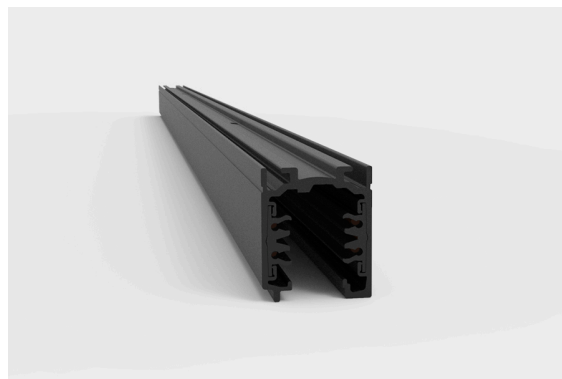

DESCRIÇÃO

Este tipo de carril electrificado universal de 3 circuitos está disponible en versiones sobresaliendo, suspendido y empotrado en el techo. Indicado para regulación DALI, también se puede elegir entre blanco o negro además de varios accesorios de conexión.

FUENTE DE ALIMENTACIÓN 230V / TRACK

ICONOGRAFÍA

DISEÑO TÉCNICO

CARRIL 230V DALI
TABLA DE PRODUCTOS Y ESPECIFICACIONES TÉCNICAS - Carril Universal DALI Suspendido/Sobresaliente 230V

LONGITUD	CONTROL TIPO	ACABADO	CÓDIGO
1000	DA	BL, WH	3080-0517.FI
2000	DA	BL, WH	3080-0518.FI

SELECCIONA TU OPCIÓN
PREFERIDA

CONTROL TIPO	XX
DALI / Switch Dim	DA

ACABADO	FI
Negro	BL
Blanco	WH

ACCESORIOS

Tapa	Negro	Blanco
Tapa	3080-0502.BL	
Tapa	3080-0502.WH	

Cubierta Ciega de 1 Metro	Negro	Blanco
Cubierta Ciega de 1 Metro	3080-0516.BL	
Cubierta Ciega de 1 Metro	3080-0516.WH	