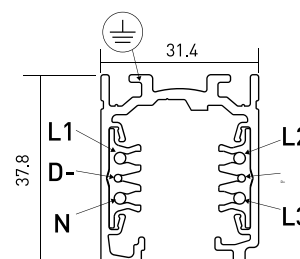

DESCRIPCIÓN

Este tipo de carril electrificado universal de 3 circuitos está disponible en versiones sobresaliendo, suspendido y empotrado en el techo. Indicado para regulación DALI, también se puede elegir entre blanco o negro además de varios accesorios de conexión.

FUENTE DE ALIMENTACIÓN 230V / TRACK

ICONOGRAFÍA

DISEÑO TÉCNICO

CARRIL 230V DALI
TABLA DE PRODUCTOS Y ESPECIFICACIONES TÉCNICAS - Carril Universal DALI Suspendido/Sobresaliente 230V

LONGITUD	CONTROL TIPO	ACABADO	CÓDIGO
1000	DA	BL, WH	3080-0517.FI
2000	DA	BL, WH	3080-0518.FI

SELECCIONA TU OPCIÓN
PREFERIDA

CONTROL TIPO	XX
DALI / Switch Dim	DA

ACABADO	FI
Negro	BL
Blanco	WH

ACCESORIOS

	Tapa Tapa	Negro 3080-0502.BL	Blanco 3080-0502.WH
	Cubierta Ciega de 1 Metro Cubierta Ciega de 1 Metro	Negro 3080-0516.BL	Blanco 3080-0516.WH
	Unión intermedia Unión intermedia	Negro 3080-0522.BL	Blanco 3080-0522.WH
	Unión interm. con opción Unión interm. con opción	Negro 3080-0523.BL	Blanco 3080-0523.WH
	Derivación Ajustable Derivación Ajustable	Negro 3080-0526.BL	Blanco 3080-0526.WH
	Derivación X Derivación X	Negro 3080-0531.BL	Blanco 3080-0531.WH

Negro **Blanco**
3080-0520.BL 3080-0520.WH
3080-0521.BL 3080-0521.WH

Derivación L
A - Tierra afuera
B - Tierra adentro

Negro **Blanco**
3080-0524.BL 3080-0524.WH
3080-0525.BL 3080-0525.WH

Derivación T Adentro
A - Tierra aden. Derecha
B - Tierra aden Izquierda