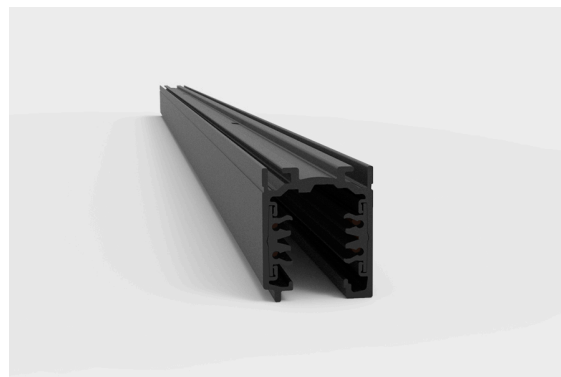

DESCRIPCIÓN

Este tipo de carril electrificado universal de 3 circuitos está disponible en versiones sobresaliendo, suspendido y empotrado en el techo. Indicado para regulación DALI, también se puede elegir entre blanco o negro además de varios accesorios de conexión.

FUENTE DE ALIMENTACIÓN 230V / TRACK

ICONOGRAFÍA

DISEÑO TÉCNICO

CARRIL 230V DALI

TABLA DE PRODUCTOS Y ESPECIFICACIONES TÉCNICAS - Carril Universal DALI Suspendido/Sobresaliente 230V

LONGITUD	CONTROL TIPO	ACABADO	CÓDIGO
1000	DA	BL, WH	3080-0517.FI
2000	DA	BL, WH	3080-0518.FI

SELECCIONA TU OPCIÓN
PREFERIDA

CONTROL TIPO	XX
DALI / Switch Dim	DA

ACABADO	FI
Negro	BL
Blanco	WH

ACCESORIOS

	Tapa Tapa	Negro 3080-0502.BL	Blanco 3080-0502.WH
	Cubierta Ciega de 1 Metro Cubierta Ciega de 1 Metro	Negro 3080-0516.BL	Blanco 3080-0516.WH
	Unión intermedia Unión intermedia	Negro 3080-0522.BL	Blanco 3080-0522.WH
	Unión interm. con opción Unión interm. con opción	Negro 3080-0523.BL	Blanco 3080-0523.WH
	Derivación Ajustable Derivación Ajustable	Negro 3080-0526.BL	Blanco 3080-0526.WH
	Derivación X Derivación X	Negro 3080-0531.BL	Blanco 3080-0531.WH

	Unión Intermedia Continuo	Negro	Blanco
	Unión Intermedia Continuo	3080-0532.BL	3080-0532.WH

	Kit Suspension 1 Cable		
	Kit Suspension 1 Cable	3080-0534.AL	

	Alimentador 230V DALI	Negro	Blanco
	A - Tierra Derecha	3080-0520.BL	3080-0520.WH
	B - Tierra Izquierda	3080-0521.BL	3080-0521.WH