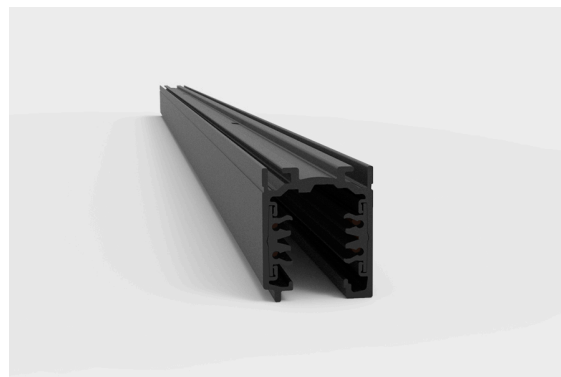

DESCRIPCIÓN

Este tipo de carril electrificado universal de 3 circuitos está disponible en versiones sobresaliendo, suspendido y empotrado en el techo. Indicado para regulación DALI, también se puede elegir entre blanco o negro además de varios accesorios de conexión.

FUENTE DE ALIMENTACIÓN 230V / TRACK

ICONOGRAFÍA

DISEÑO TÉCNICO

CARRIL 230V DALI
TABLA DE PRODUCTOS Y ESPECIFICACIONES TÉCNICAS - Carril Universal DALI Suspendido/Sobresaliente 230V

LONGITUD	CONTROL TIPO	ACABADO	CÓDIGO
1000	DA	BL, WH	3080-0517.FI
2000	DA	BL, WH	3080-0518.FI

SELECCIONA TU OPCIÓN
PREFERIDA

CONTROL TIPO	XX
DALI / Switch Dim	DA

ACABADO	FI
Negro	BL
Blanco	WH

ACCESORIOS

	Tapa Tapa	Negro 3080-0502.BL	Blanco 3080-0502.WH
	Cubierta Ciega de 1 Metro Cubierta Ciega de 1 Metro	Negro 3080-0516.BL	Blanco 3080-0516.WH
	Unión intermedia Unión intermedia	Negro 3080-0522.BL	Blanco 3080-0522.WH
	Unión interm. con opción Unión interm. con opción	Negro 3080-0523.BL	Blanco 3080-0523.WH
	Derivación Ajustable Derivación Ajustable	Negro 3080-0526.BL	Blanco 3080-0526.WH
	Derivación X Derivación X	Negro 3080-0531.BL	Blanco 3080-0531.WH

	Unión Intermedia Continuo Unión Intermedia Continuo	Negro 3080-0532.BL	Blanco 3080-0532.WH
	Kit Suspension 1 Cable Kit Suspension 1 Cable	3080-0534.AL	
	Alimentador 230V DALI A - Tierra Derecha B - Tierra Izquierda	Negro 3080-0520.BL 3080-0521.BL	Blanco 3080-0520.WH 3080-0521.WH
	Derivación L A - Tierra afuera B - Tierra adentro	Negro 3080-0524.BL 3080-0525.BL	Blanco 3080-0524.WH 3080-0525.WH
	Derivación T Adentro A - Tierra aden. Derecha B - Tierra aden Izquierda	Negro 3080-0527.BL 3080-0528.BL	Blanco 3080-0527.WH 3080-0528.WH
	Derivación T Afuera C - Tierra Af. Derecha D - Tierra Af. Izquierda	Negro 3080-0529.BL 3080-0530.BL	Blanco 3080-0529.WH 3080-0530.WH