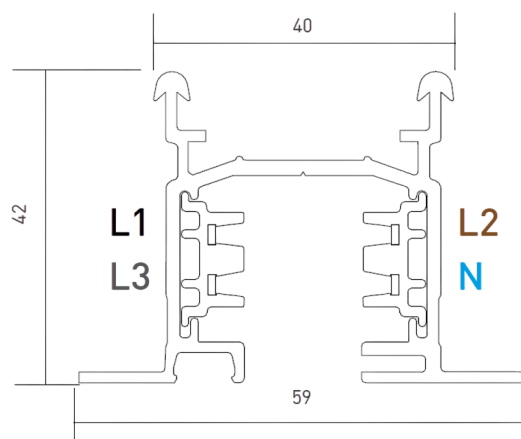

DESCRIPCIÓN

Este tipo de carril electrificado universal de 3 circuitos está disponible en versiones sobresaliendo, suspendido y empotrado en el techo. Indicado para regulación ON / OFF, también se puede elegir entre blanco o negro además de varios accesorios de conexión.

MONTAJE	Empotrada
FUENTE DE ALIMENTACIÓN	230V / TRACK
GARANTÍA	5 Años
ACABADO	Blanco, Negro
CONTROL	ON/OFF

ICONOGRAFÍA

DISEÑO TÉCNICO

CARRIL 230V EMB. ON/OFF
TABLA DE PRODUCTOS Y ESPECIFICACIONES TÉCNICAS - Carril Universal ON/OFF Embutido 230V

LONGITUD	CONTROLTYPE	ACABADO	CÓDIGO
1000	NF	BL, WH	3080-0336.FI
2000	NF	BL, WH	3080-0337.FI

SELECCIONA TU OPCIÓN
PREFERIDA

CONTROLTYPE	XX
ON/OFF	NF

ACABADO	FI
Negro	BL
Blanco	WH

ACCESORIOS

	Cubierta ciega de PVC Cubierta ciega de PVC	Negro 3080-0316.BL	Blanco 3080-0316.WH
	Tapa Tapa	Negro 3080-0338.BL	Blanco 3080-0338.WH
	Unión intermedia Unión intermedia	Negro 3080-0341.BL	Blanco 3080-0341.WH
	Unión interm. con opción Unión interm. con opción	Negro 3080-0342.BL	Blanco 3080-0342.WH

	Derivación X Derivación X	Negro	Blanco
		3080-0349.BL	3080-0349.WH
	Unión Intermedia Continuo Unión Intermedia Continuo	Negro	Blanco
		3080-0350.BL	3080-0350.WH
	Alimentador 230V A - Tierra Derecha B - Tierra Izquierda	Negro	Blanco
		3080-0339.BL	3080-0339.WH
		3080-0340.BL	3080-0340.WH
	Derivación L A - Tierra afuera B - Tierra adentro	Negro	Blanco
		3080-0343.BL	3080-0343.WH
		3080-0344.BL	3080-0344.WH
	Derivación T Adentro A - Tierra aden. Derecha B - Tierra aden Izquierda	Negro	Blanco
		3080-0345.BL	3080-0345.WH
		3080-0346.BL	3080-0346.WH
	Derivación T Afuera C - Tierra Af. Derecha D - Tierra Af. Izquierda	Negro	Blanco
		3080-0347.BL	3080-0347.WH
		3080-0348.BL	3080-0348.WH
	Kit de 6 ganchos Kit de 6 ganchos	-	3080-0352