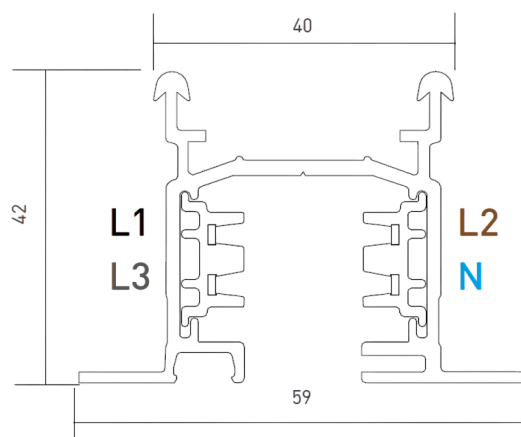

**DESCRIPCIÓN**

Este tipo de carril electrificado universal de 3 circuitos está disponible en versiones sobresaliendo, suspendido y empotrado en el techo. Indicado para regulación ON / OFF, también se puede elegir entre blanco o negro además de varios accesorios de conexión.

<b>MONTAJE</b>	Empotrada
<b>FUENTE DE ALIMENTACIÓN</b>	230V / TRACK
<b>GARANTÍA</b>	5 Años
<b>ACABADO</b>	Blanco, Negro
<b>CONTROL</b>	ON/OFF

**ICONOGRAFÍA**

**DISEÑO TÉCNICO**

**ACCESORIOS**

	Cubierta ciega de PVC Cubierta ciega de PVC	Negro 3080-0316.BL	Blanco 3080-0316.WH
	Tapa Tapa	Negro 3080-0338.BL	Blanco 3080-0338.WH
	Unión intermedia Unión intermedia	Negro 3080-0341.BL	Blanco 3080-0341.WH
	Unión interm. con opción Unión interm. con opción	Negro 3080-0342.BL	Blanco 3080-0342.WH
	Derivación X Derivación X	Negro 3080-0349.BL	Blanco 3080-0349.WH
	Unión Intermedia Continuo Unión Intermedia Continuo	Negro 3080-0350.BL	Blanco 3080-0350.WH

	<b>Alimentador 230V</b> A - Tierra Derecha B - Tierra Izquierda	<b>Negro</b> 3080-0339.BL 3080-0340.BL	<b>Blanco</b> 3080-0339.WH 3080-0340.WH
	<b>Derivación L</b> A - Tierra afuera B - Tierra adentro	<b>Negro</b> 3080-0343.BL 3080-0344.BL	<b>Blanco</b> 3080-0343.WH 3080-0344.WH
	<b>Derivación T Adentro</b> A - Tierra aden. Derecha B - Tierra aden Izquierda	<b>Negro</b> 3080-0345.BL 3080-0346.BL	<b>Blanco</b> 3080-0345.WH 3080-0346.WH
	<b>Derivación T Afuera</b> C - Tierra Af. Derecha D - Tierra Af. Izquierda	<b>Negro</b> 3080-0347.BL 3080-0348.BL	<b>Blanco</b> 3080-0347.WH 3080-0348.WH
	<b>Kit de 6 ganchos</b> <b>Kit de 6 ganchos</b>	- 3080-0352	