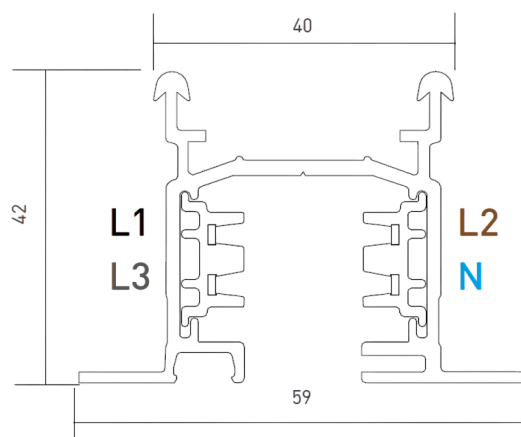

ICONOGRAFÍA

DISEÑO TÉCNICO