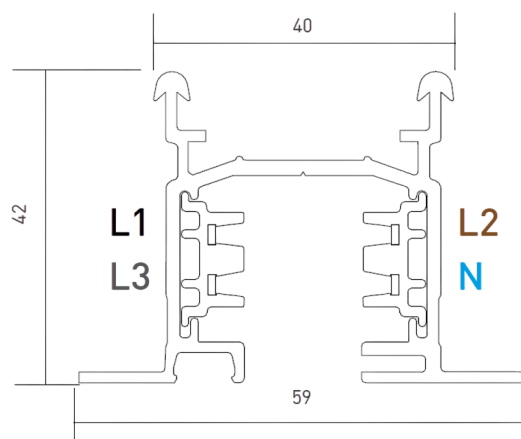

DESCRIPCIÓN

Este tipo de carril electrificado universal de 3 circuitos está disponible en versiones sobresaliendo, suspendido y empotrado en el techo. Indicado para regulación ON / OFF, también se puede elegir entre blanco o negro además de varios accesorios de conexión.

MONTAJE	Empotrada
FUENTE DE ALIMENTACIÓN	230V / TRACK
GARANTÍA	5 Años
ACABADO	Blanco, Negro
CONTROL	ON/OFF

ICONOGRAFÍA

DISEÑO TÉCNICO

CARRIL 230V EMB. ON/OFF
TABLA DE PRODUCTOS Y ESPECIFICACIONES TÉCNICAS - Carril Universal ON/OFF Embutido 230V

LONGITUD	CONTROL TIPO	ACABADO	CÓDIGO
1000	NF	BL, WH	3080-0336.FI
2000	NF	BL, WH	3080-0337.FI

SELECCIONA TU OPCIÓN
PREFERIDA

CONTROL TIPO	XX
ON/OFF	NF

ACABADO	FI
Negro	BL
Blanco	WH

ACCESORIOS

	Cubierta ciega de PVC Cubierta ciega de PVC	Negro 3080-0316.BL	Blanco 3080-0316.WH
	Tapa Tapa	Negro 3080-0338.BL	Blanco 3080-0338.WH
	Unión intermedia Unión intermedia	Negro 3080-0341.BL	Blanco 3080-0341.WH
	Unión interm. con opción Unión interm. con opción	Negro 3080-0342.BL	Blanco 3080-0342.WH

	Derivación X Derivación X	Negro	Blanco
		3080-0349.BL	3080-0349.WH
	Unión Intermedia Continuo Unión Intermedia Continuo	Negro	Blanco
		3080-0350.BL	3080-0350.WH
	Alimentador 230V A - Tierra Derecha B - Tierra Izquierda	Negro	Blanco
		3080-0339.BL	3080-0339.WH
		3080-0340.BL	3080-0340.WH
	Derivación L A - Tierra afuera B - Tierra adentro	Negro	Blanco
		3080-0343.BL	3080-0343.WH
		3080-0344.BL	3080-0344.WH
	Derivación T Adentro A - Tierra aden. Derecha B - Tierra aden Izquierda	Negro	Blanco
		3080-0345.BL	3080-0345.WH
		3080-0346.BL	3080-0346.WH
	Derivación T Afuera C - Tierra Af. Derecha D - Tierra Af. Izquierda	Negro	Blanco
		3080-0347.BL	3080-0347.WH
		3080-0348.BL	3080-0348.WH
	Kit de 6 ganchos Kit de 6 ganchos	-	3080-0352