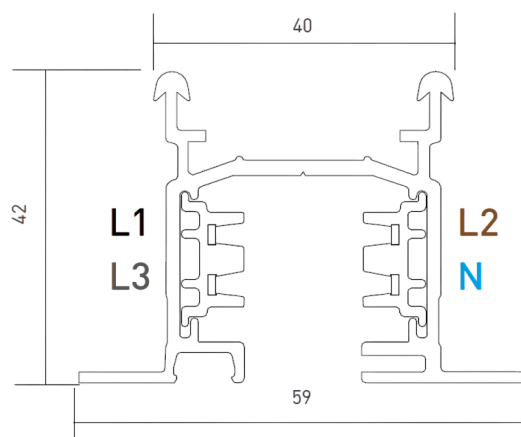

DESCRIPCIÓN

Este tipo de carril electrificado universal de 3 circuitos está disponible en versiones sobresaliendo, suspendido y empotrado en el techo. Indicado para regulación ON / OFF, también se puede elegir entre blanco o negro además de varios accesorios de conexión.

MONTAJE	Empotrada
FUENTE DE ALIMENTACIÓN	230V / TRACK
GARANTÍA	5 Años
ACABADO	Blanco, Negro
CONTROL	ON/OFF

ICONOGRAFÍA

DISEÑO TÉCNICO

CARRIL 230V EMB. ON/OFF
TABLA DE PRODUCTOS Y ESPECIFICACIONES TÉCNICAS - Carril Universal ON/OFF Embutido 230V

LONGITUD	CONTROL TIPO	ACABADO	CÓDIGO
1000	NF	BL, WH	3080-0336.FI
2000	NF	BL, WH	3080-0337.FI

SELECCIONA TU OPCIÓN
PREFERIDA

CONTROL TIPO	XX
ON/OFF	NF

ACABADO	FI
Negro	BL
Blanco	WH

ACCESORIOS

	Cubierta ciega de PVC Cubierta ciega de PVC	Negro 3080-0316.BL	Blanco 3080-0316.WH
	Tapa Tapa	Negro 3080-0338.BL	Blanco 3080-0338.WH
	Unión intermedia Unión intermedia	Negro 3080-0341.BL	Blanco 3080-0341.WH
	Unión interm. con opción Unión interm. con opción	Negro 3080-0342.BL	Blanco 3080-0342.WH

	Derivación X Derivación X	Negro 3080-0349.BL	Blanco 3080-0349.WH
	Unión Intermedia Continuo Unión Intermedia Continuo	Negro 3080-0350.BL	Blanco 3080-0350.WH
	Alimentador 230V A - Tierra Derecha B - Tierra Izquierda	Negro 3080-0339.BL 3080-0340.BL	Blanco 3080-0339.WH 3080-0340.WH
	Derivación L A - Tierra afuera B - Tierra adentro	Negro 3080-0343.BL 3080-0344.BL	Blanco 3080-0343.WH 3080-0344.WH
	Derivación T Adentro A - Tierra aden. Derecha B - Tierra aden Izquierda	Negro 3080-0345.BL 3080-0346.BL	Blanco 3080-0345.WH 3080-0346.WH
	Derivación T Afuera C - Tierra Af. Derecha D - Tierra Af. Izquierda	Negro 3080-0347.BL 3080-0348.BL	Blanco 3080-0347.WH 3080-0348.WH
	Kit de 6 ganchos Kit de 6 ganchos	3080-0352	