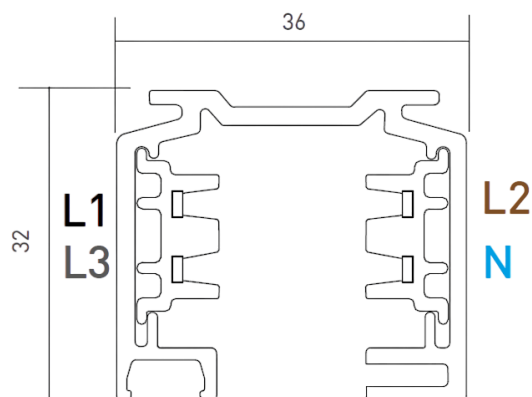

DESCRIPCIÓN

Este tipo de carril electrificado universal de 3 circuitos está disponible en versiones sobresaliendo, suspendido y empotrado en el techo. Indicado para regulación ON / OFF, también se puede elegir entre blanco o negro además de varios accesorios de conexión.

MONTAJE	Suspendida/Superficie
FUENTE DE ALIMENTACIÓN	230V / TRACK
GARANTÍA	5 Años
ACABADO	Blanco, Negro
CONTROL	ON/OFF

ICONOGRAFÍA

DISEÑO TÉCNICO

CARRIL 230V ON/OFF
TABLA DE PRODUCTOS Y ESPECIFICACIONES TÉCNICAS - Carril Universal ON/OFF Suspendido/Sobresaliente 230V

LONGITUD	CONTROL TIPO	ACABADO	CÓDIGO
1000	NF	BL, WH	3080-0300.FI
2000	NF	BL, WH	3080-0301.FI

SELECCIONA TU OPCIÓN
PREFERIDA

CONTROL TIPO	XX
ON/OFF	NF

ACABADO	FI
Negro	BL
Blanco	WH

ACCESORIOS

	Tapa Tapa	Negro 3080-0302.BL	Blanco 3080-0302.WH
	Unión intermedia Unión intermedia	Negro 3080-0305.BL	Blanco 3080-0305.WH
	Unión interm. con opción Unión interm. con opción	Negro 3080-0306.BL	Blanco 3080-0306.WH
	Derivación Ajustable Derivación Ajustable	Negro 3080-0309.BL	Blanco 3080-0309.WH
	Derivación X	Negro	Blanco