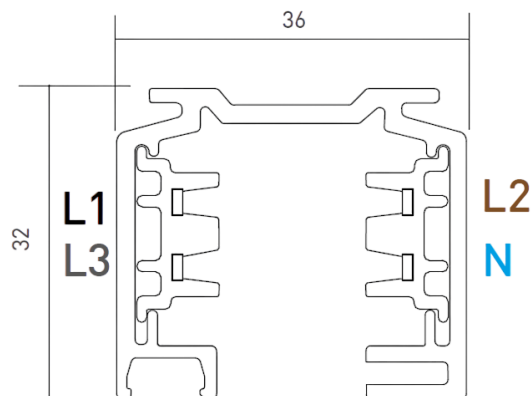

DESCRIPCIÓN

Este tipo de carril electrificado universal de 3 circuitos está disponible en versiones sobresaliendo, suspendido y empotrado en el techo. Indicado para regulación ON / OFF, también se puede elegir entre blanco o negro además de varios accesorios de conexión.

MONTAJE	Suspendida/Superficie
FUENTE DE ALIMENTACIÓN	230V / TRACK
GARANTÍA	5 Años
ACABADO	Blanco, Negro
CONTROL	ON/OFF

ICONOGRAFÍA

DISEÑO TÉCNICO

CARRIL 230V ON/OFF
TABLA DE PRODUCTOS Y ESPECIFICACIONES TÉCNICAS - Carril Universal ON/OFF Suspendido/Sobresaliente 230V

LONGITUD	CONTROL TIPO	ACABADO	CÓDIGO
1000	NF	BL, WH	3080-0300.FI
2000	NF	BL, WH	3080-0301.FI

SELECCIONA TU OPCIÓN PREFERIDA

CONTROL TIPO	XX
ON/OFF	NF

ACABADO	FI
Negro	BL
Blanco	WH

ACCESORIOS

Tapa	Negro	Blanco
Tapa	3080-0302.BL	3080-0302.WH
Unión intermedia	Negro	Blanco
Unión intermedia	3080-0305.BL	3080-0305.WH
Unión interm. con opción	Negro	Blanco
Unión interm. con opción	3080-0306.BL	3080-0306.WH
Derivación Ajustable	Negro	Blanco