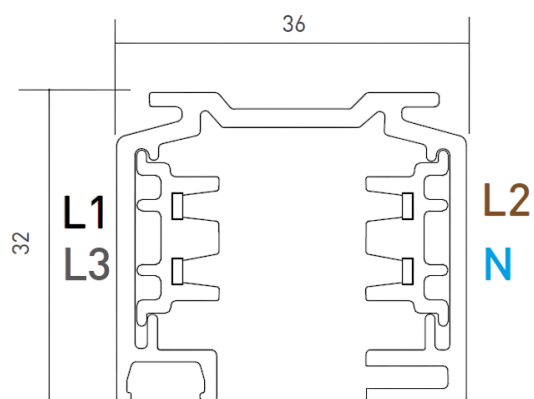

DESCRIPCIÓN

Este tipo de carril electrificado universal de 3 circuitos está disponible en versiones sobresaliendo, suspendido y empotrado en el techo. Indicado para regulación ON / OFF, también se puede elegir entre blanco o negro además de varios accesorios de conexión.

MONTAJE	Suspendida/Superficie
FUENTE DE ALIMENTACIÓN	230V / TRACK
GARANTÍA	5 Años
ACABADO	Blanco, Negro
CONTROL	ON/OFF

ICONOGRAFÍA

DISEÑO TÉCNICO

CARRIL 230V ON/OFF
TABLA DE PRODUCTOS Y ESPECIFICACIONES TÉCNICAS - Carril Universal ON/OFF Suspendido/Sobresaliente 230V

LONGITUD	CONTROLTYPE	ACABADO	CÓDIGO
1000	NF	BL, WH	3080-0300.FI
2000	NF	BL, WH	3080-0301.FI

SELECCIONA TU OPCIÓN
PREFERIDA

CONTROLTYPE	XX
ON/OFF	NF

ACABADO	FI
Negro	BL
Blanco	WH

ACCESORIOS

	Tapa Tapa	Negro 3080-0302.BL	Blanco 3080-0302.WH
	Unión intermedia Unión intermedia	Negro 3080-0305.BL	Blanco 3080-0305.WH
	Unión interm. con opción Unión interm. con opción	Negro 3080-0306.BL	Blanco 3080-0306.WH
	Derivación Ajustable Derivación Ajustable	Negro 3080-0309.BL	Blanco 3080-0309.WH
	Derivación X	Negro	Blanco