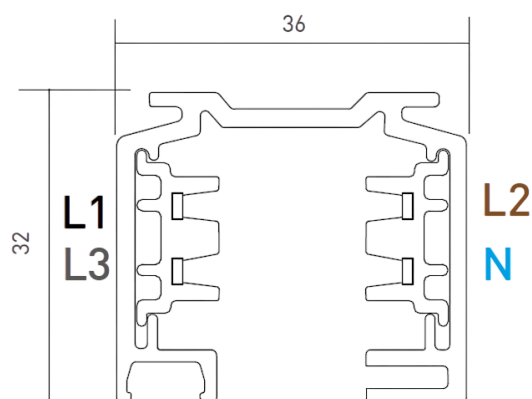

DESCRIPCIÓN

Este tipo de carril electrificado universal de 3 circuitos está disponible en versiones sobresaliendo, suspendido y empotrado en el techo. Indicado para regulación ON / OFF, también se puede elegir entre blanco o negro además de varios accesorios de conexión.

MONTAJE	Suspendida/Superficie
FUENTE DE ALIMENTACIÓN	230V / TRACK
GARANTÍA	5 Años
ACABADO	Blanco, Negro
CONTROL	ON/OFF

ICONOGRAFÍA

DISEÑO TÉCNICO

CARRIL 230V ON/OFF
TABLA DE PRODUCTOS Y ESPECIFICACIONES TÉCNICAS - Carril Universal ON/OFF Suspendido/Sobresaliente 230V

LONGITUD	CONTROL TIPO	ACABADO	CÓDIGO
1000	NF	BL, WH	3080-0300.FI
2000	NF	BL, WH	3080-0301.FI

SELECCIONA TU OPCIÓN
PREFERIDA

CONTROL TIPO	XX
ON/OFF	NF

ACABADO	FI
Negro	BL
Blanco	WH

ACCESORIOS

	Tapa Tapa	Negro 3080-0302.BL	Blanco 3080-0302.WH
	Unión intermedia Unión intermedia	Negro 3080-0305.BL	Blanco 3080-0305.WH
	Unión interm. con opción Unión interm. con opción	Negro 3080-0306.BL	Blanco 3080-0306.WH
	Derivación Ajustable Derivación Ajustable	Negro 3080-0309.BL	Blanco 3080-0309.WH
	Derivación X	Negro	Blanco