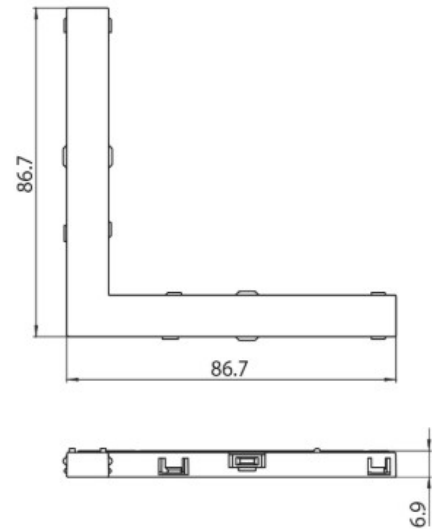

DESCRIPCIÓN

Conector eléctrico en L 48V MICRO

ICONOGRAFÍA

DISEÑO TÉCNICO

ACCESORIOS

Conector eléctrico L
Conector eléctrico L

Negro Blanco
3080-0625.BL 3080-0625.WH