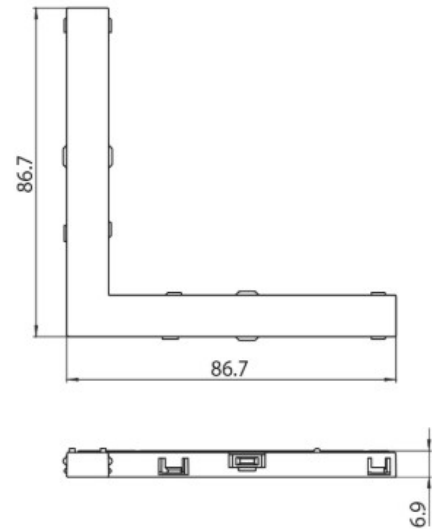

DESCRIPCIÓN

Conector eléctrico en L 48V MICRO

ICONOGRAFÍA

DISEÑO TÉCNICO

ACCESORIOS

Conector eléctrico L  
Conector eléctrico L

Negro                      Blanco  
3080-0625.BL    3080-0625.WH