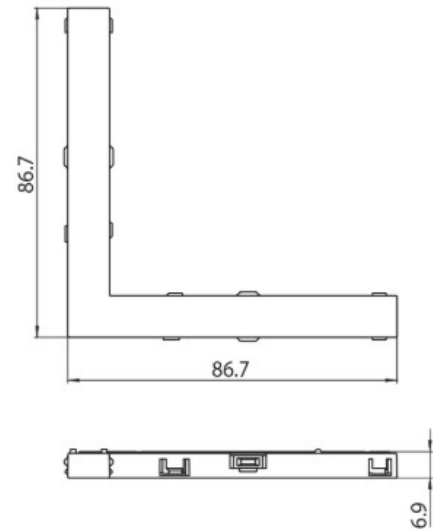

DESCRIPCIÓN

Conector eléctrico en L 48V MICRO

ICONOGRAFÍA

DISEÑO TÉCNICO

ACCESORIOS

Conector eléctrico L
Conector eléctrico L

Negro Blanco
3080-0625.BL 3080-0625.WH