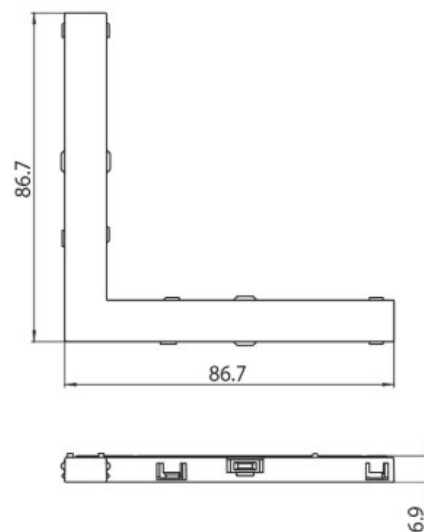

DESCRIPCIÓN

Conector eléctrico en L 48V MICRO

ICONOGRAFÍA

DISEÑO TÉCNICO

ACCESORIOS

Conector eléctrico L
Conector eléctrico L

Negro Blanco
3080-0625.BL 3080-0625.WH