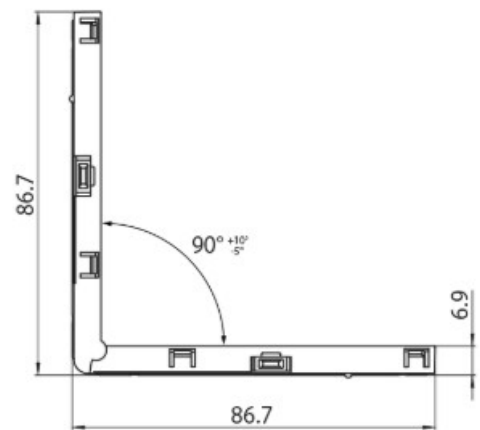

DESCRIPCIÓN

Conector eléctrico en L para techo/pared 48 V MICRO

ICONOGRAFÍA

DISEÑO TÉCNICO

ACCESORIOS

Conector L - techo/pared
Conector L - techo/pared

Negro	Blanco
3080-0626.BL	3080-0626.WH