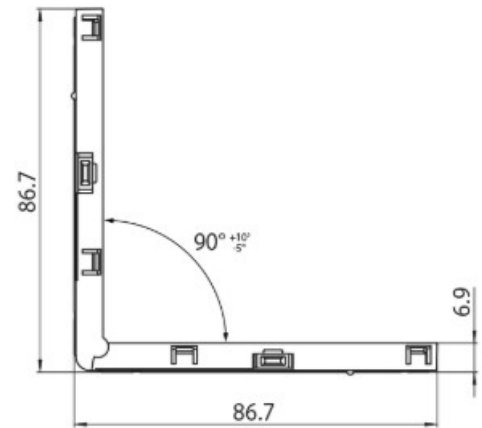

DESCRIPCIÓN

Conector eléctrico en L para techo/pared 48 V MICRO

ICONOGRAFÍA

DISEÑO TÉCNICO

ACCESORIOS

Conector L - techo/pared
Conector L - techo/pared

Negro Blanco
3080-0626.BL 3080-0626.WH