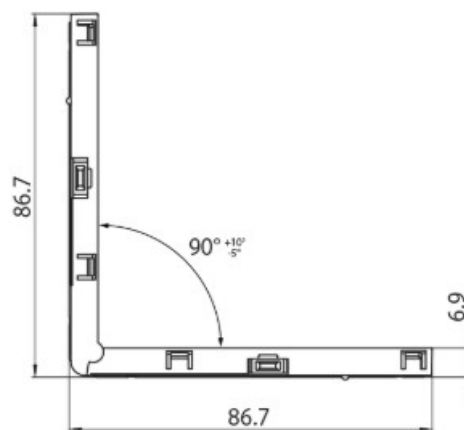

DESCRIPCIÓN

Conector eléctrico en L para techo/pared 48 V MICRO

ICONOGRAFÍA

DISEÑO TÉCNICO

ACCESORIOS

Conector L - techo/pared
Conector L - techo/pared

Negro	Blanco
3080-0626.BL	3080-0626.WH