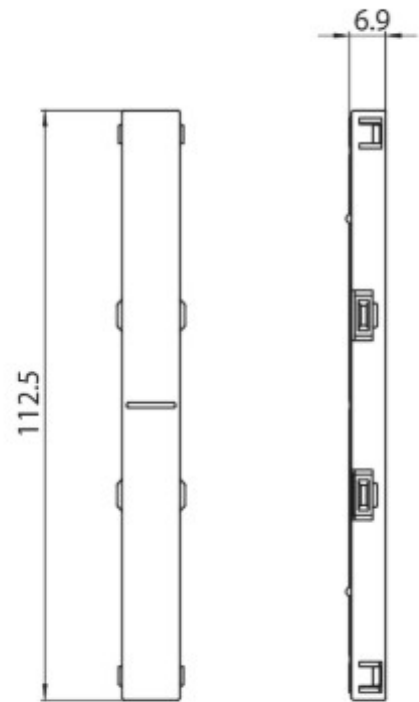

DESCRIPCIÓN

Conector de unión eléctrica sin opción de alimentación 48V MICRO

ICONOGRAFÍA

DISEÑO TÉCNICO

ACCESORIOS

Unión eléctrica
Unión eléctrica

Negro	Blanco
3080-0624.BL	3080-0624.WH