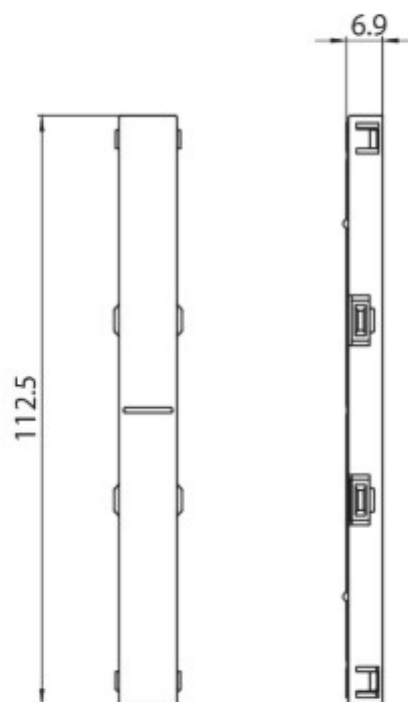

**DESCRIPCIÓN**

Conector de unión eléctrica sin opción de alimentación 48V MICRO

**ICONOGRAFÍA**

**DISEÑO TÉCNICO**

**ACCESORIOS**

Unión eléctrica  
Unión eléctrica

Negro      Blanco  
3080-0624.BL    3080-0624.WH