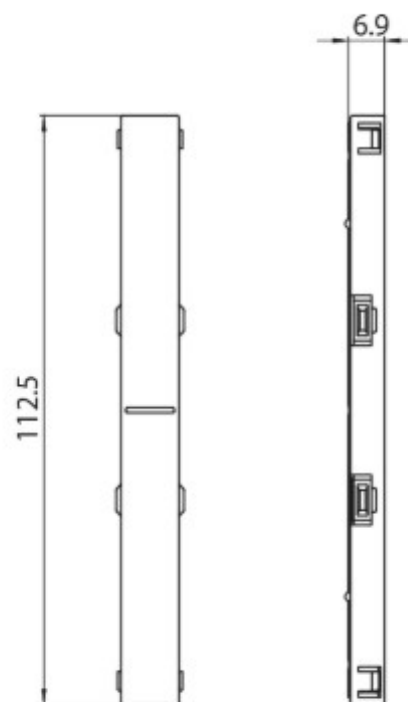

**DESCRIPCIÓN**

Conector de unión eléctrica sin opción de alimentación 48V MICRO

**ICONOGRAFÍA**

**DISEÑO TÉCNICO**

**ACCESORIOS**

Unión eléctrica  
Unión eléctrica

Negro	Blanco
3080-0624.BL	3080-0624.WH