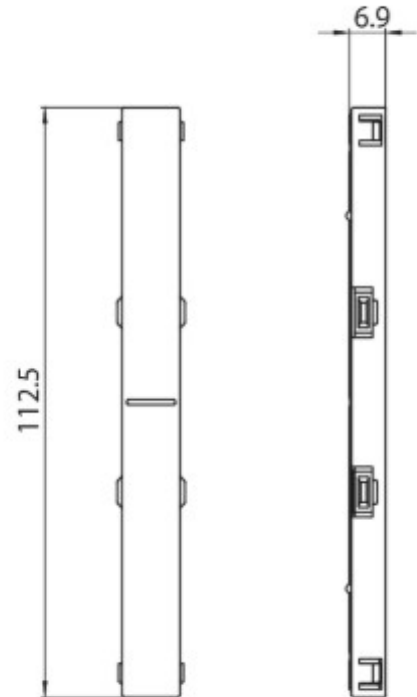

DESCRIPCIÓN

Conector de unión eléctrica sin opción de alimentación 48V MICRO

ICONOGRAFÍA

DISEÑO TÉCNICO

ACCESORIOS

Unión eléctrica  
Unión eléctrica

Negro	Blanco
3080-0624.BL	3080-0624.WH