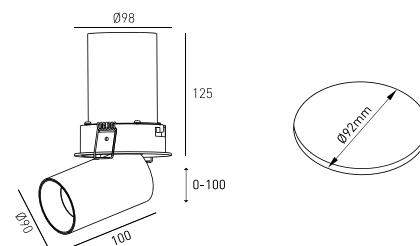

DISEÑO TÉCNICO