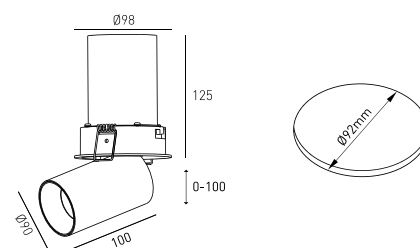

DESCRIPCIÓN

CUCKOO es un downlight empotrable con capacidad para transformarse en un proyector direccional. Esta característica lo convierte en un producto ideal para proyectos de iluminación minorista donde se desea una luminaria extremadamente versátil y elegante, que se puede utilizar como un punto de luz fijo o como un proyector direccional. CUCKOO incorpora un LED de alto rendimiento con CRI + 90. Está disponible en un acabado texturizado blanco o negro de alta calidad.

MONTAJE	Empotrada
DISTRIBUCIÓN DE LA LUZ	Directa
GARANTÍA	5 Años
ACABADO	Blanco texturizado, Negro texturizado
CONTROL	CASAMBI, DALI / Switch Dim, ON/OFF

CARACTERÍSTICAS DEL LED

EFICIENCIA LUMINOSA	UP TO 97 lm/W
CRI	CRI->90, CRI->97
VIDA ÚTIL	50.000 Horas
STEPS MACADAM	3 Steps MacAdam
LUMEN MAINTENANCE	L90/B50
RIESGO FOTOBiolÓGICO	RG1

DISEÑO TÉCNICO

ICONOGRAFÍA

**CUCKOO DOWNLIGHT
TABLA DE PRODUCTOS Y ESPECIFICACIONES TÉCNICAS - CRI->90**

LONGITUD	POTENCIA	ACABADO	CONTROLTYPE	ÁNGULO	LED LUMENS	LUMENS LUM.	TEMP. COLOR	CÓDIGO
100	11.4	TB, TW	CS, DA, NF	12, 24, 36, 60	1637	1391	2700K	5444XX.BA.927.FI
100	11.4	TB, TW	CS, DA, NF	12, 24, 36, 60	1671	1420	3000K	5444XX.BA.930.FI
100	11.4	TB, TW	CS, DA, NF	12, 24, 36, 60	1785	1518	4000K	5444XX.BA.940.FI

LONGITUD	POTENCIA	ACABADO	CONTROLTYPE	ÁNGULO	LED LUMENS	LUMENS LUM.	TEMP. COLOR	CÓDIGO
100	12.8	TB, TW	CS, DA, NF	12, 24, 36, 60	1243	1056	2700K	5444XX.BA.9727.FI
100	12.8	TB, TW	CS, DA, NF	12, 24, 36, 60	1319	1122	3000K	5444XX.BA.9730.FI
100	12.8	TB, TW	CS, DA, NF	12, 24, 36, 60	1396	1187	4000K	5444XX.BA.9740.FI