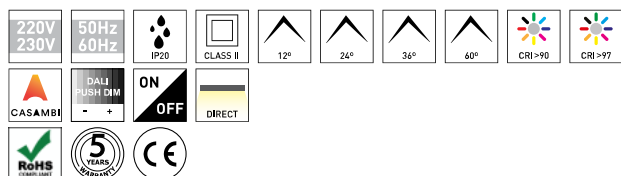

ICONOGRAFÍA

CUCKOO DOWNLIGHT
TABLA DE PRODUCTOS Y ESPECIFICACIONES TÉCNICAS - CRI→90

LONGITUD	POTENCIA	ACABADO	CONTROLTYPE	ÁNGULO	LED LUMENS	LUMENS LUM.	TEMP. COLOR	CÓDIGO
100	11,4	TB, TW	CS, DA, NF	12, 24, 36, 60	1637	1391	2700K	5444XX.BA.927.FI
100	11,4	TB, TW	CS, DA, NF	12, 24, 36, 60	1671	1420	3000K	5444XX.BA.930.FI
100	11,4	TB, TW	CS, DA, NF	12, 24, 36, 60	1785	1518	4000K	5444XX.BA.940.FI

SELECCIONA TU OPCIÓN
PREFERIDA

CONTROLTYPE	XX	ACABADO	FI	ÁNGULO	BA
CASAMBI	CS	Negro texturizado	TB	12°	12
DALI / PUSH Dim	DA	Blanco texturizado	TW	24°	24
ON/OFF	NF			36°	36
				60°	60

CUCKOO DOWNLIGHT
TABLA DE PRODUCTOS Y ESPECIFICACIONES TÉCNICAS - CRI→97

LONGITUD	POTENCIA	ACABADO	CONTROLTYPE	ÁNGULO	LED LUMENS	LUMENS LUM.	TEMP. COLOR	CÓDIGO
100	12,8	TB, TW	CS, DA, NF	12, 24, 36, 60	1243	1056	2700K	5444XX.BA.9727.FI
100	12,8	TB, TW	CS, DA, NF	12, 24, 36, 60	1319	1122	3000K	5444XX.BA.9730.FI
100	12,8	TB, TW	CS, DA, NF	12, 24, 36, 60	1396	1187	4000K	5444XX.BA.9740.FI

SELECCIONA TU OPCIÓN
PREFERIDA

CONTROLTYPE	XX	ACABADO	FI	ÁNGULO	BA
CASAMBI	CS	Negro texturizado	TB	12°	12
DALI / PUSH Dim	DA	Blanco texturizado	TW	24°	24
ON/OFF	NF			36°	36
				60°	60