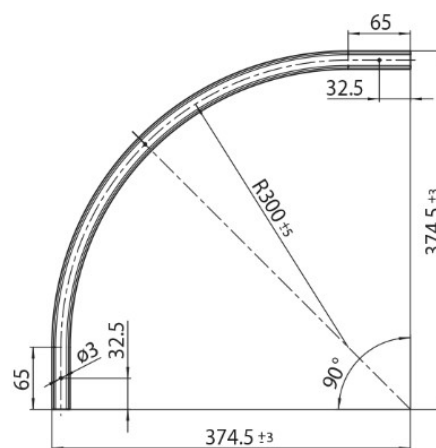

DESCRIPCIÓN

Curva horizontal radio 0,3 m para carril MT1 48 V MICRO

ICONOGRAFÍA

DISEÑO TÉCNICO

ACCESORIOS

Curva horizontal 0,3m MT1
 Curva horizontal 0,3m

Negro	Blanco
3080-0602.BL	3080-0602.WH