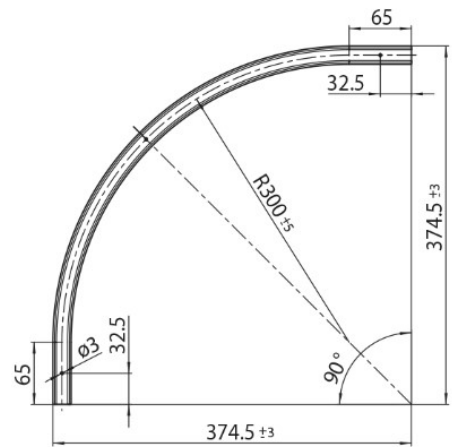

**DESCRIPCIÓN**

Curva horizontal radio 0,3 m para carril MT1 48 V MICRO

**ICONOGRAFÍA**

**DISEÑO TÉCNICO**

**ACCESORIOS**

Curva horizontal 0,3m MT1  
 Curva horizontal 0,3m

Negro                      Blanco  
 3080-0602.BL    3080-0602.WH