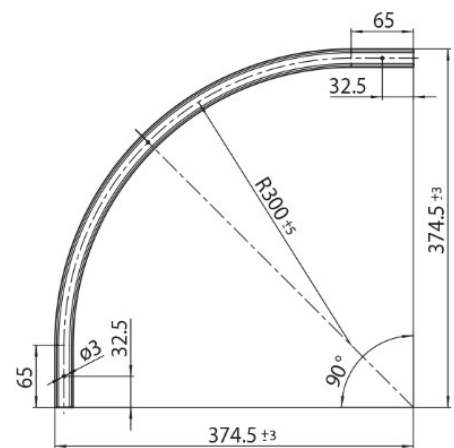

DESCRIPCIÓN

Curva horizontal radio 0,3 m para carril MT1 48 V MICRO

ICONOGRAFÍA

DISEÑO TÉCNICO

ACCESORIOS

Curva horizontal 0,3m MT1  
Curva horizontal 0,3m

Negro	Blanco
3080-0602.BL	3080-0602.WH