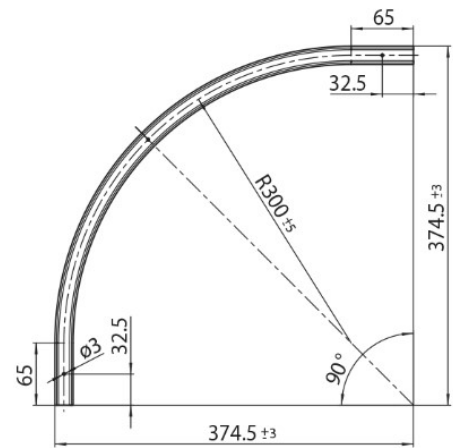

DESCRIPCIÓN

Curva horizontal radio 0,3 m para carril MT1 48 V MICRO

ICONOGRAFÍA

DISEÑO TÉCNICO

ACCESORIOS

Curva horizontal 0,3m MT1
Curva horizontal 0,3m

Negro Blanco
3080-0602.BL 3080-0602.WH