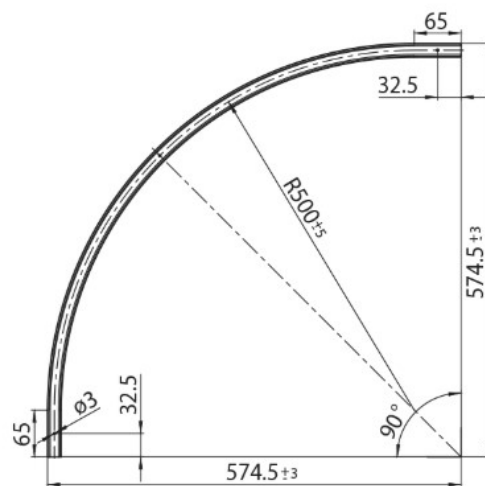

DESCRIPCIÓN

Curva horizontal radio 0,5 m para carril MT1 48 V MICRO

ICONOGRAFÍA

DISEÑO TÉCNICO

ACCESORIOS

Curva horizontal 0,5m MT1
Curva horizontal 0,5m

| | |
|--------------|--------------|
| Negro | Blanco |
| 3080-0603.BL | 3080-0603.WH |