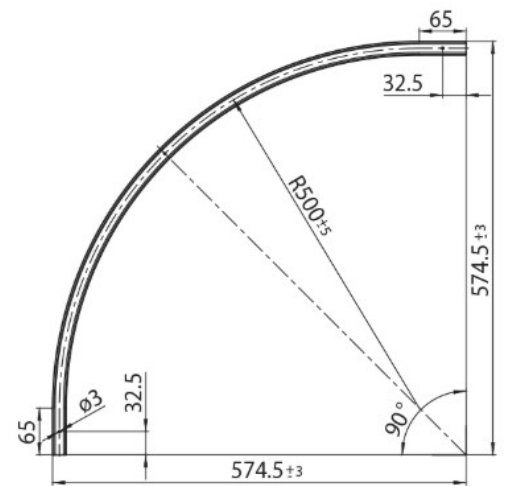

DESCRIPCIÓN

Curva horizontal radio 0,5 m para carril MT1 48 V MICRO

ICONOGRAFÍA

DISEÑO TÉCNICO

ACCESORIOS

Curva horizontal 0,5m MT1
Curva horizontal 0,5m

Negro	Blanco
3080-0603.BL	3080-0603.WH