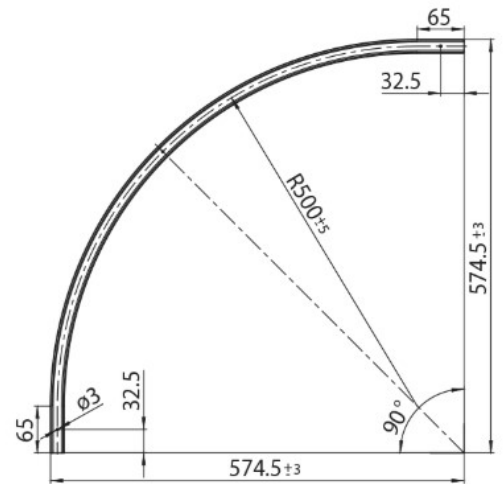

DESCRIPCIÓN

Curva horizontal radio 0,5 m para carril MT1 48 V MICRO

ICONOGRAFÍA

DISEÑO TÉCNICO

ACCESORIOS

Curva horizontal 0,5m MT1
 Curva horizontal 0,5m

Negro	Blanco
3080-0603.BL	3080-0603.WH