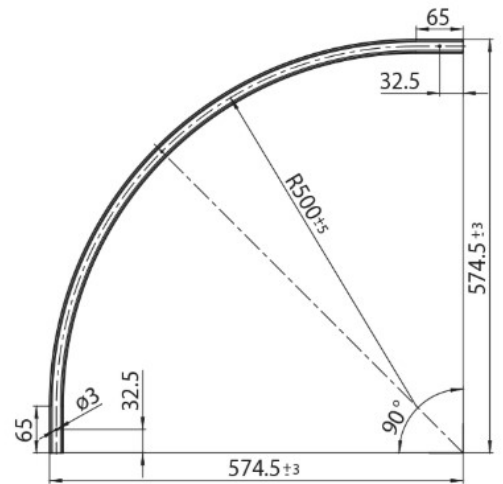

**DESCRIPCIÓN**

Curva horizontal radio 0,5 m para carril MT1 48 V MICRO

**ICONOGRAFÍA**

**DISEÑO TÉCNICO**

**ACCESORIOS**

Curva horizontal 0,5m MT1  
 Curva horizontal 0,5m

Negro	Blanco
3080-0603.BL	3080-0603.WH