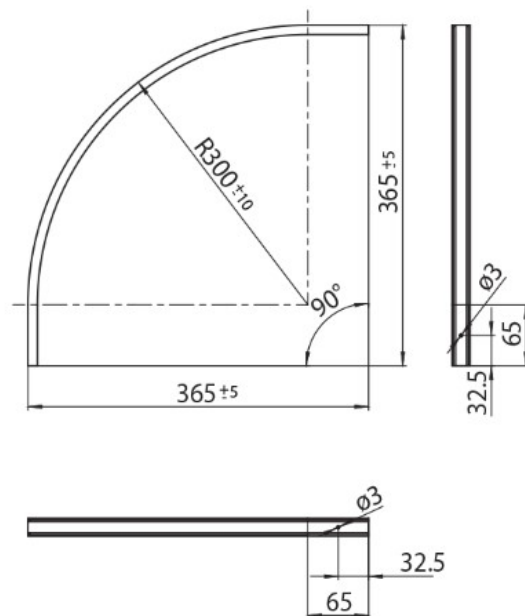

DESCRIPCIÓN

Curva vertical radio 0,3 m para carril MT1 48 V MICRO

ICONOGRAFÍA

DISEÑO TÉCNICO

ACCESORIOS

Curva vertical 0,3m MT1
Curva vertical 0,3m

Negro	Blanco
3080-0604.BL	3080-0604.WH