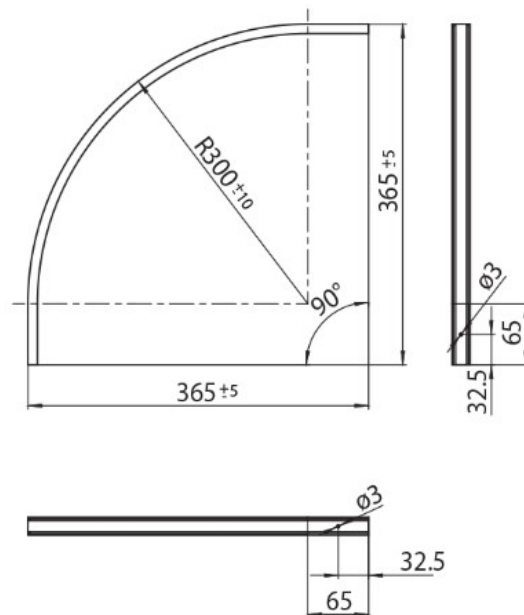

**DESCRIPCIÓN**

Curva vertical radio 0,3 m para carril MT1 48 V MICRO

**ICONOGRAFÍA**

**DISEÑO TÉCNICO**

**ACCESORIOS**

Curva vertical 0,3m MT1  
 Curva vertical 0,3m

Negro	Blanco
3080-0604.BL	3080-0604.WH