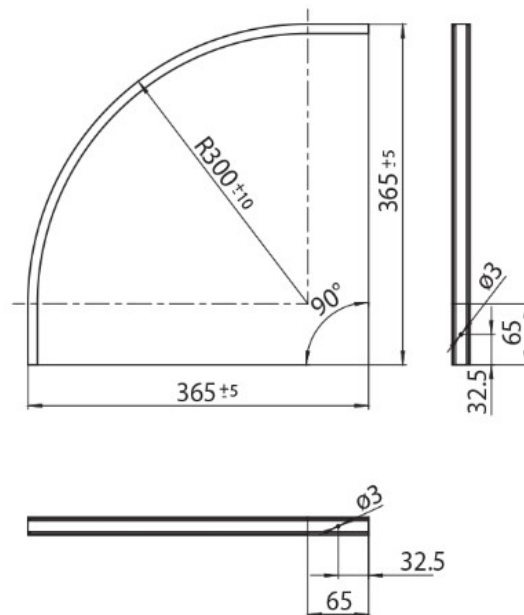

DESCRIPCIÓN

Curva vertical radio 0,3 m para carril MT1 48 V MICRO

ICONOGRAFÍA

DISEÑO TÉCNICO

ACCESORIOS

Curva vertical 0,3m MT1
 Curva vertical 0,3m

Negro	Blanco
3080-0604.BL	3080-0604.WH