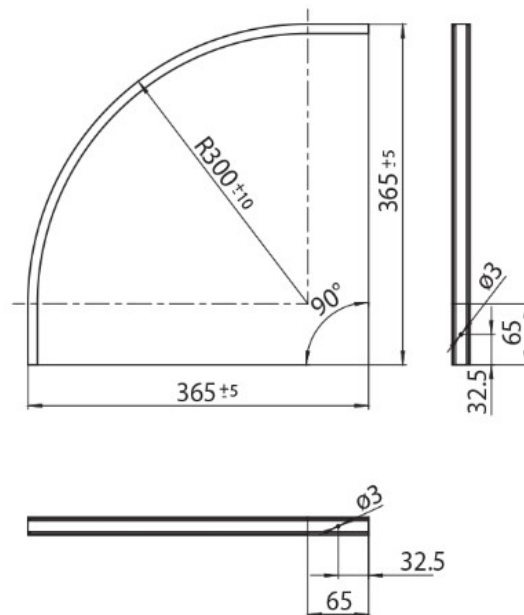

DESCRIPCIÓN

Curva vertical radio 0,3 m para carril MT1 48 V MICRO

ICONOGRAFÍA

DISEÑO TÉCNICO

ACCESORIOS

Curva vertical 0,3m MT1
Curva vertical 0,3m

Negro	Blanco
3080-0604.BL	3080-0604.WH