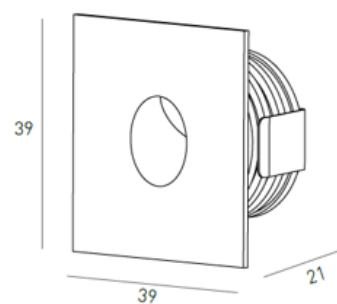

DESCRIPCIÓN

FUENTE DE ALIMENTACIÓN 3VDC / 50-60 Hz

ICONOGRAFÍA

DISEÑO TÉCNICO

ELIOT 1W  
TABLA DE PRODUCTOS Y ESPECIFICACIONES TÉCNICAS - CRI→85

LONGITUD	POTENCIA	ACABADO	CONTROL TIPO	ÁNGULO	LED LUMENS	LUMENS LUM.	TEMP. COLOR	CÓDIGO
39	1	BAL	NF	60	120	50	3000K	344.85.BA.30.FI

SELECCIONA TU OPCIÓN  
PREFERIDA

CONTROL TIPO	XX	ACABADO	FI	ÁNGULO	BA
ON/OFF	NF	Aluminio cepillado	BAL	60°	60

ACCESORIOS

Caja Impermeable	-	4080-1030
Output cable gland	-	4080-1031
Cover for waterproof box	-	4080-1033
Driver (3-5 luminarias)	-	8015-0224
Driver (1-3 luminarias)	-	