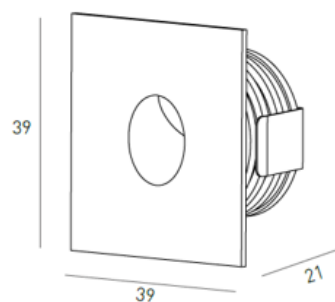

DESCRIPCIÓN

FUENTE DE ALIMENTACIÓN 3VDC / 50-60 Hz

ICONOGRAFÍA

DISEÑO TÉCNICO

ELIOT 1W
 TABLA DE PRODUCTOS Y ESPECIFICACIONES TÉCNICAS - CRI->85

LONGITUD	POTENCIA	ACABADO	CONTROLTYPE	ÁNGULO	LED LUMENS	LUMENS LUM.	TEMP. COLOR	CÓDIGO
39	1	BAL	NF	60	120	50	3000K	344.85.BA.30.FI

SELECCIONA TU OPCIÓN
 PREFERIDA

CONTROLTYPE	XX	ACABADO	FI	ÁNGULO	BA
ON/OFF	NF	Aluminio cepillado	BAL	60°	60

ACCESORIOS

	Caja Impermeable Caja Impermeable	-	4080-1030
	Output cable gland Output cable gland	-	4080-1031
	Cover for waterproof box Cover for waterproof box	-	4080-1033
	Driver (3-5 luminarias) Driver (3-5 luminarias)	-	8015-0224
	Driver (1-3 luminarias)	-	