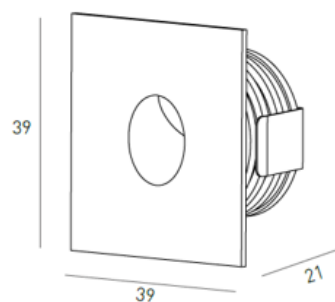

DESCRIPCIÓN

FUENTE DE ALIMENTACIÓN 3VDC / 50-60 Hz

ICONOGRAFÍA

DISEÑO TÉCNICO

ELIOT 1W
 TABLA DE PRODUCTOS Y ESPECIFICACIONES TÉCNICAS - CRI→85

LONGITUD	POTENCIA	ACABADO	CONTROLTYPE	ÁNGULO	LED LUMENS	LUMENS LUM.	TEMP. COLOR	CÓDIGO
39	1	BAL	NF	60	120	50	3000K	344.85.BA.30.FI

SELECCIONA TU OPCIÓN
 PREFERIDA

CONTROLTYPE	XX	ACABADO	FI	ÁNGULO	BA
ON/OFF	NF	Aluminio cepillado	BAL	60°	60

ACCESORIOS

	Caja Impermeable Caja Impermeable	-	4080-1030
	Output cable gland Output cable gland	-	4080-1031
	Cover for waterproof box Cover for waterproof box	-	4080-1033
	Driver (3-5 luminarias) Driver (3-5 luminarias)	-	8015-0224
	Driver (1-3 luminarias)	-	