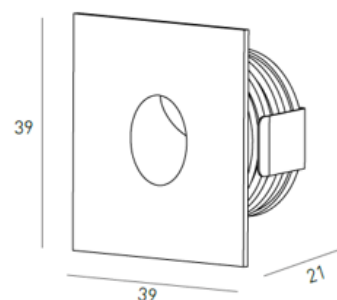

DESCRIPCIÓN

FUENTE DE ALIMENTACIÓN 3VDC / 50-60 Hz

ICONOGRAFÍA

DISEÑO TÉCNICO

ELIOT 1W
TABLA DE PRODUCTOS Y ESPECIFICACIONES TÉCNICAS - CRI→85

LONGITUD	POTENCIA	ACABADO	CONTROL TIPO	ÁNGULO	LED LUMENS	LUMENS LUM.	TEMP. COLOR	CÓDIGO
39	1	BAL	NF	60	120	50	3000K	344.85.BA.30.FI

SELECCIONA TU OPCIÓN
PREFERIDA

CONTROL TIPO	XX	ACABADO	FI	ÁNGULO	BA
ON/OFF	NF	Aluminio cepillado	BAL	60°	60

ACCESORIOS

	Caja Impermeable Caja Impermeable	-	4080-1030
	Output cable gland Output cable gland	-	4080-1031
	Cover for waterproof box Cover for waterproof box	-	4080-1033
	Driver (3-5 luminarias) Driver (3-5 luminarias)	-	8015-0224
	Driver (1-3 luminarias)	-	