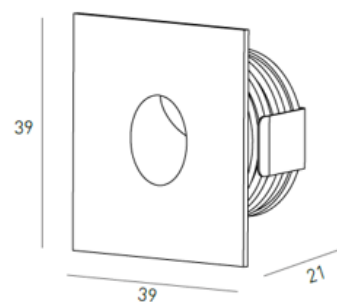

DESCRIPCIÓN

FUENTE DE ALIMENTACIÓN 3VDC / 50-60 Hz

ICONOGRAFÍA

DISEÑO TÉCNICO

ELIOT 1W
TABLA DE PRODUCTOS Y ESPECIFICACIONES TÉCNICAS - CRI→85

LONGITUD	POTENCIA	ACABADO	CONTROL TIPO	ÁNGULO	LED LUMENS	LUMENS LUM.	TEMP. COLOR	CÓDIGO
39	1	BAL	NF	60	120	50	3000K	344.85.BA.30.FI

SELECCIONA TU OPCIÓN
PREFERIDA

CONTROL TIPO	XX	ACABADO	FI	ÁNGULO	BA
ON/OFF	NF	Aluminio cepillado	BAL	60°	60

ACCESORIOS

 Caja Impermeable
Caja Impermeable SEM TITULO - 4080-1030

 Output cable gland
Output cable gland SEM TITULO - 4080-1031