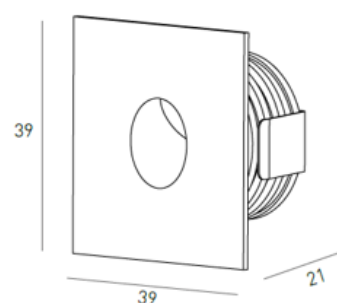

DESCRIPCIÓN

FUENTE DE ALIMENTACIÓN 3VDC / 50-60 Hz

ICONOGRAFÍA

DISEÑO TÉCNICO

ELIOT 1W
 TABLA DE PRODUCTOS Y ESPECIFICACIONES TÉCNICAS - CRI->85

LONGITUD	POTENCIA	ACABADO	CONTROLTYPE	ÁNGULO	LED LUMENS	LUMENS LUM.	TEMP. COLOR	CÓDIGO
39	1	BAL	NF	60	120	50	3000K	344.85.BA.30.FI

SELECCIONA TU OPCIÓN
 PREFERIDA

CONTROLTYPE	XX	ACABADO	FI	ÁNGULO	BA
ON/OFF	NF	Aluminio cepillado	BAL	60°	60

ACCESORIOS

	Caja Impermeable Caja Impermeable	-	4080-1030
	Output cable gland Output cable gland	-	4080-1031
	Cover for waterproof box Cover for waterproof box	-	4080-1033
	Driver (3-5 luminarias) Driver (3-5 luminarias)	-	8015-0224
	Driver (1-3 luminarias)	-	