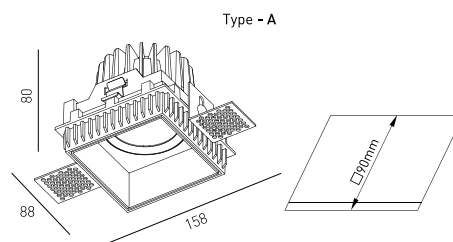

MONTAJE	Empotrada
DISTRIBUCIÓN DE LUZ	Directa
GARANTÍA	5 Años
ACABADO	Blanco texturizado
CONTROL	CASAMBI, DALI / PUSH Dim, ON/OFF

CARACTERÍSTICAS DEL LED

EFICIENCIA LUMINOSA	UP TO 161 lm/W
CRI	CRI->90, CRI->97
VIDA ÚTIL	50.000 Horas
STEPS MACADAM	3 Steps MacAdam
LUMEN MAINTENANCE	L90/B50
RIESGO FOTOBOLÓGICO	RG1

DISEÑO TÉCNICO

ICONOGRAFÍA

ERIDANE DOWNLIGHT 8,1W
 TABLA DE PRODUCTOS Y ESPECIFICACIONES TÉCNICAS - CRI->90

LONGITUD	POTENCIA	ACABADO	CONTROLTYPE	ÁNGULO	LED LUMENS	LUMENS LUM.	TEMP. COLOR	CÓDIGO
88	8,1	TW	CS, DA, NF	24, 36, 60	1203	1023	2700K	5326XX.BA.927.FI
88	8,1	TW	CS, DA, NF	24, 36, 60	1244	1057	3000K	5326XX.BA.930.FI
88	8,1	TW	CS, DA, NF	24, 36, 60	1300	1105	4000K	5326XX.BA.940.FI