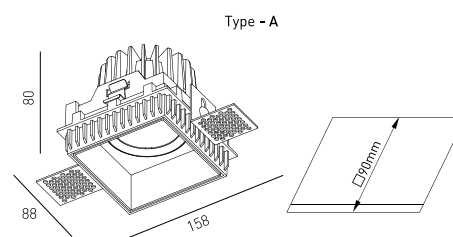

MONTAJE	Empotrada
DISTRIBUCIÓN DE LUZ	Directa
GARANTÍA	5 Años
ACABADO	Blanco texturizado
CONTROL	CASAMBI, DALI / Switch Dim, ON/OFF

CARACTERÍSTICAS DEL LED

EFICIENCIA LUMINOSA	UP TO 161 lm/W
CRI	CRI->90, CRI->97
VIDA ÚTIL	50.000 Horas
STEPS MACADAM	3 Steps MacAdam
LUMEN MAINTENANCE	L90/B50
RIESGO FOTOBiolÓGICO	RG1

DISEÑO TÉCNICO

ICONOGRAFÍA

ERIDANE DOWNLIGHT 8,6W
TABLA DE PRODUCTOS Y ESPECIFICACIONES TÉCNICAS - CRI->90

LONGITUD	POTENCIA	ACABADO	CONTROL TIPO	ÁNGULO	LED LUMENS	LUMENS LUM.	TEMP. COLOR	CÓDIGO
88	8.1	TW	CS, DA, NF	24, 36, 60	1203	1023	2700K	5326XX.BA.927.FI
88	8.1	TW	CS, DA, NF	24, 36, 60	1244	1057	3000K	5326XX.BA.930.FI
88	8.1	TW	CS, DA, NF	24, 36, 60	1300	1105	4000K	5326XX.BA.940.FI