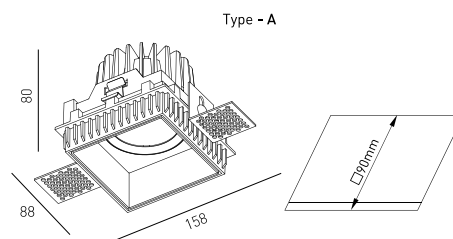

MONTAJE	Empotrada
DISTRIBUCIÓN DE LUZ	Directa
GARANTÍA	5 Años
ACABADO	Blanco texturizado
CONTROL	CASAMBI, DALI / PUSH Dim, ON/OFF

CARACTERÍSTICAS DEL LED

EFICIENCIA LUMINOSA	UP TO 161 lm/W
CRI	CRI->90, CRI->97
VIDA ÚTIL	50.000 Horas
STEPS MACADAM	3 Steps MacAdam
LUMEN MAINTENANCE	L90/B50
RIESGO FOTOBOLÓGICO	RG1

DISEÑO TÉCNICO

ICONOGRAFÍA

ERIDANE DOWNLIGHT 8,1W
 TABLA DE PRODUCTOS Y ESPECIFICACIONES TÉCNICAS - CRI->90

LONGITUD	POTENCIA	ACABADO	CONTROLTYPE	ÁNGULO	LED LUMENS	LUMENS LUM.	TEMP. COLOR	CÓDIGO
88	8,1	TW	CS, DA, NF	24, 36, 60	1203	1023	2700K	5326XX.BA.927.FI
88	8,1	TW	CS, DA, NF	24, 36, 60	1244	1057	3000K	5326XX.BA.930.FI
88	8,1	TW	CS, DA, NF	24, 36, 60	1300	1105	4000K	5326XX.BA.940.FI