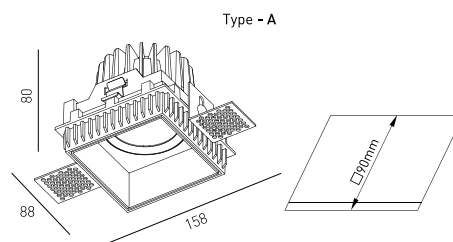

MONTAJE	Empotrada
DISTRIBUCIÓN DE LUZ	Directa
GARANTÍA	5 Años
ACABADO	Blanco texturizado
CONTROL	CASAMBI, DALI / Switch Dim, ON/OFF

CARACTERÍSTICAS DEL LED

EFICIENCIA LUMINOSA	UP TO 161 lm/W
CRI	CRI->90, CRI->97
VIDA ÚTIL	50.000 Horas
STEPS MACADAM	3 Steps MacAdam
LUMEN MAINTENANCE	L90/B50
RIESGO FOTOBiolÓGICO	RG1

DISEÑO TÉCNICO

ICONOGRAFÍA

ERIDANE DOWNLIGHT 8,6W
TABLA DE PRODUCTOS Y ESPECIFICACIONES TÉCNICAS - CRI->90

LONGITUD	POTENCIA	ACABADO	CONTROL TIPO	ÁNGULO	LED LUMENS	LUMENS LUM.	TEMP. COLOR	CÓDIGO
88	8.1	TW	CS, DA, NF	24, 36, 60	1203	1023	2700K	5326XX.BA.927.FI
88	8.1	TW	CS, DA, NF	24, 36, 60	1244	1057	3000K	5326XX.BA.930.FI
88	8.1	TW	CS, DA, NF	24, 36, 60	1300	1105	4000K	5326XX.BA.940.FI