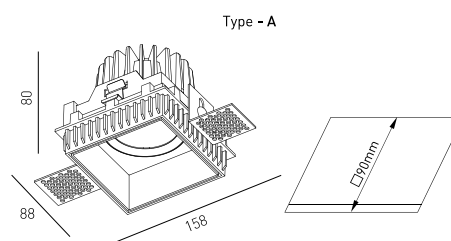

MONTAJE	Empotrada
DISTRIBUCIÓN DE LUZ	Directa
FUENTE DE ALIMENTACIÓN	220-230V / 50-60 Hz
GARANTÍA	5 Años
ACABADO	Blanco texturizado
CONTROL	CASAMBI, DALI / PUSH Dim, ON/OFF

CARACTERÍSTICAS DEL LED

EFICIENCIA LUMINOSA	UP TO 161 lm/W
CRI	CRI→90, CRI→97
VIDA ÚTIL	50.000 Horas
STEPS MACADAM	3 Steps MacAdam
LUMEN MAINTENANCE	L90/B50
RIESGO FOTOBIOLOGICO	RG1

DISEÑO TÉCNICO

ICONOGRAFÍA

ERIDANE DOWNLIGHT TIPO A
TABLA DE PRODUCTOS Y ESPECIFICACIONES TÉCNICAS - CRI→90

LONGITUD	POTENCIA	ACABADO	CONTROLTYPE	ÁNGULO	LED LUMENS	LUMENS LUM.	TEMP. COLOR	CÓDIGO
88	8,1	TW	CS, DA, NF	24, 36, 60	1203	1023	2700K	5326XX.BA.927.FI
88	8,1	TW	CS, DA, NF	24, 36, 60	1244	1057	3000K	5326XX.BA.930.FI
88	8,1	TW	CS, DA, NF	24, 36, 60	1300	1105	4000K	5326XX.BA.940.FI