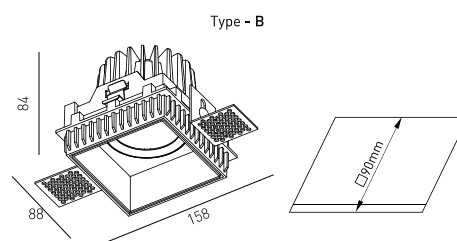

MONTAJE	Empotrada
DISTRIBUCIÓN DE LUZ	Directa
GARANTÍA	5 Años
ACABADO	Blanco texturizado
CONTROL	CASAMBI, DALI / Switch Dim, Dim To Warm, ON/OFF, Tunable White

CARACTERÍSTICAS DEL LED

EFICIENCIA LUMINOSA	UP TO 97 lm/W
CRI	CRI→90, CRI→97, Dim To Warm CRI→95, Tunable White CRI→90
VIDA ÚTIL	50.000 Horas
STEPS MACADAM	3 Steps MacAdam
LUMEN MAINTENANCE	L90/B50
RIESGO FOTOBIOLOGICO	RG1

DISEÑO TÉCNICO

ICONOGRAFÍA

ERIDANE DOWNLIGHT 12,3W
TABLA DE PRODUCTOS Y ESPECIFICACIONES TÉCNICAS - CRI→90

LONGITUD	POTENCIA	ACABADO	CONTROL TIPO	ÁNGULO	LED LUMENS	LUMENS LUM.	TEMP. COLOR	CÓDIGO
88	11.4	TW	CS, DA, NF	12, 24, 40	1637	1391	2700K	5339XX.BA.927.FI
88	11.4	TW	CS, DA, NF	12, 24, 40	1671	1420	3000K	5339XX.BA.930.FI
88	11.4	TW	CS, DA, NF	12, 24, 40	1785	1518	4000K	5339XX.BA.940.FI