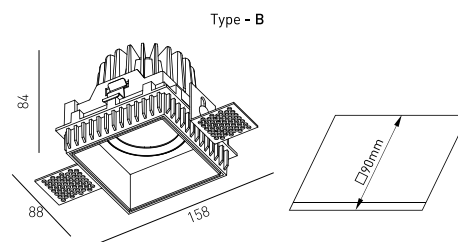

MONTAJE	Empotrada
DISTRIBUCIÓN DE LUZ	Directa
GARANTÍA	5 Años
ACABADO	Blanco texturizado
CONTROL	CASAMBI, DALI / Switch Dim, Dim To Warm, ON/OFF, Tunable White

CARACTERÍSTICAS DEL LED

EFICIENCIA LUMINOSA	UP TO 97 lm/W
CRI	CRI→90, CRI→97, Dim To Warm CRI→95, Tunable White CRI→90
VIDA ÚTIL	50.000 Horas
STEPS MACADAM	3 Steps MacAdam
LUMEN MAINTENANCE	L90/B50
RIESGO FOTOBOLÓGICO	RG1

DISEÑO TÉCNICO

ICONOGRAFÍA

ERIDANE DOWNLIGHT 12,3W
TABLA DE PRODUCTOS Y ESPECIFICACIONES TÉCNICAS - CRI→90

LONGITUD	POTENCIA	ACABADO	CONTROL TIPO	ÁNGULO	LED LUMENS	LUMENS LUM.	TEMP. COLOR	CÓDIGO
88	11.4	TW	CS, DA, NF	12, 24, 40	1637	1391	2700K	5339XX.BA.927.FI
88	11.4	TW	CS, DA, NF	12, 24, 40	1671	1420	3000K	5339XX.BA.930.FI
88	11.4	TW	CS, DA, NF	12, 24, 40	1785	1518	4000K	5339XX.BA.940.FI