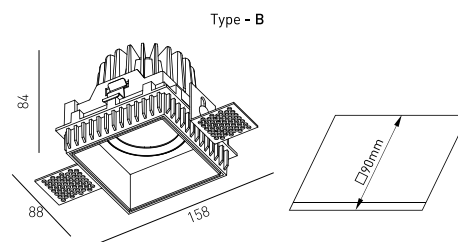

DISEÑO TÉCNICO